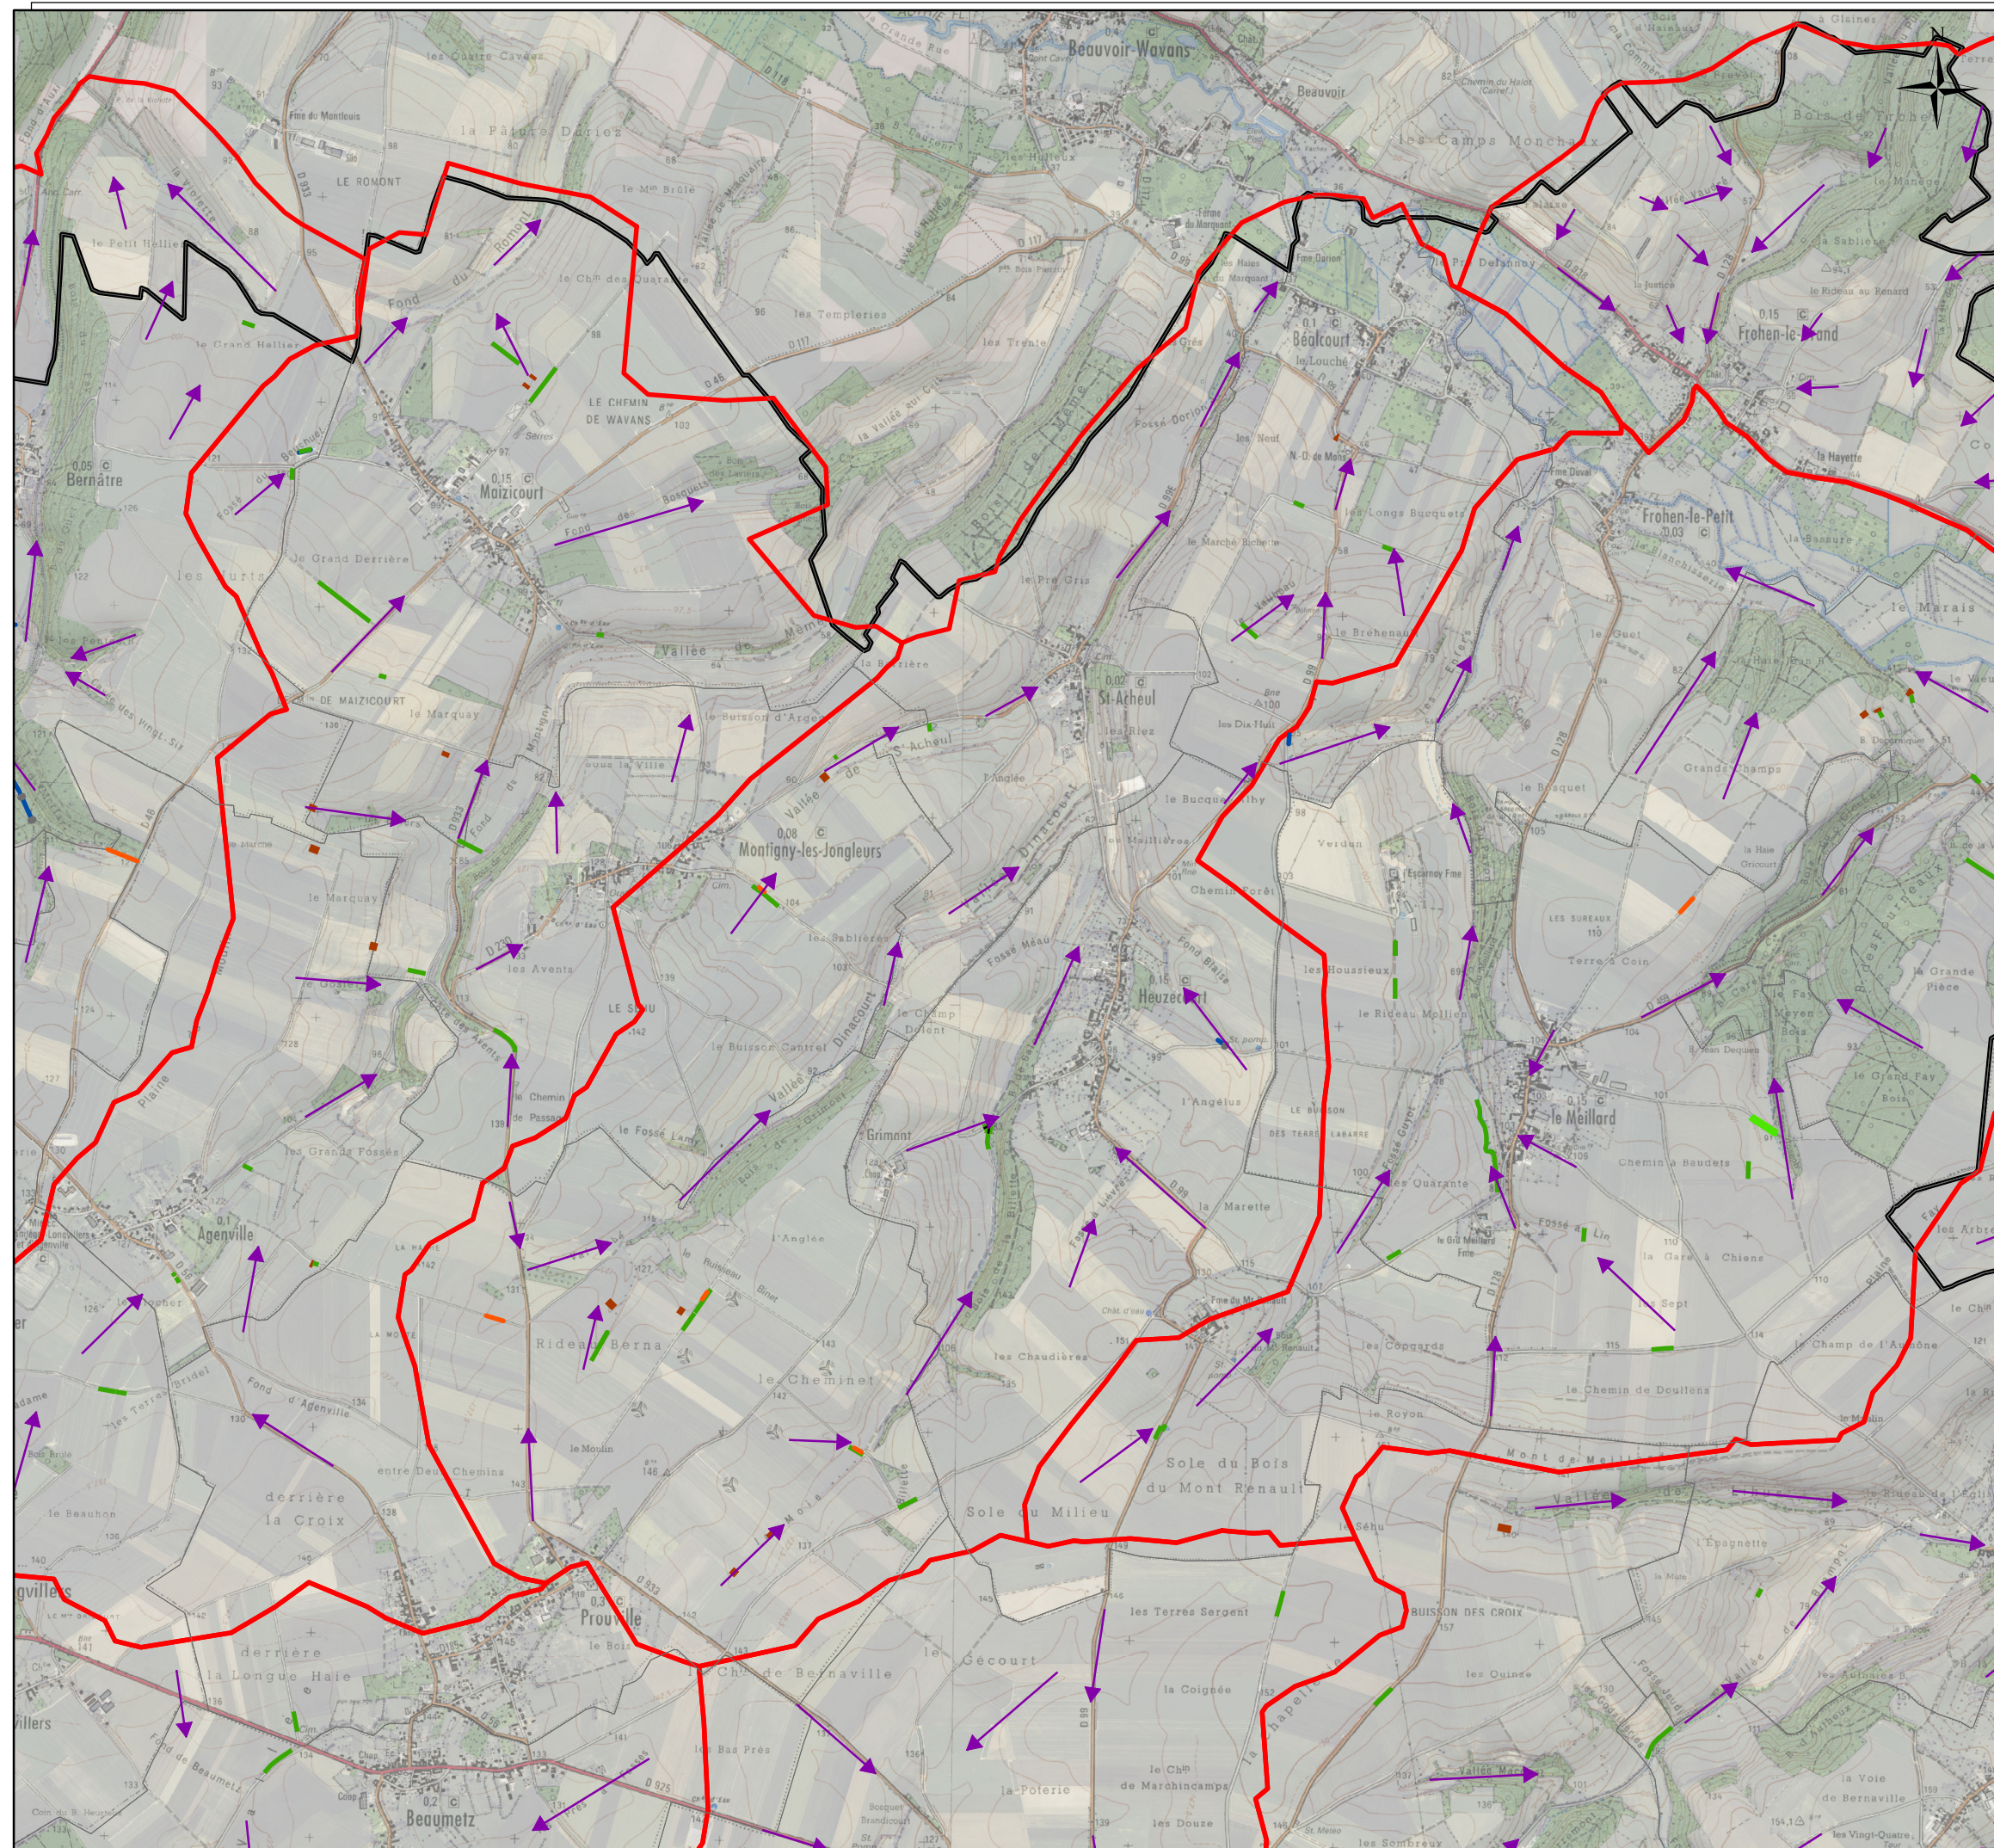

Le sous bassin versant n° 3 Béalcourt

Légende

Ouvrages conventionnés

-  BANDE ENHERBEE
-  BASSIN
-  FASCINE
-  FOSSE
-  FOSSE A REDENTS
-  HAIE
-  HAIE SUR MERLON
-  MARE
-  NOUE
-  NOUE A REDENTS
-  Limites de sous bassin versant
-  Limites communales
-  Limites communautaires
-  Sens de l'écoulement