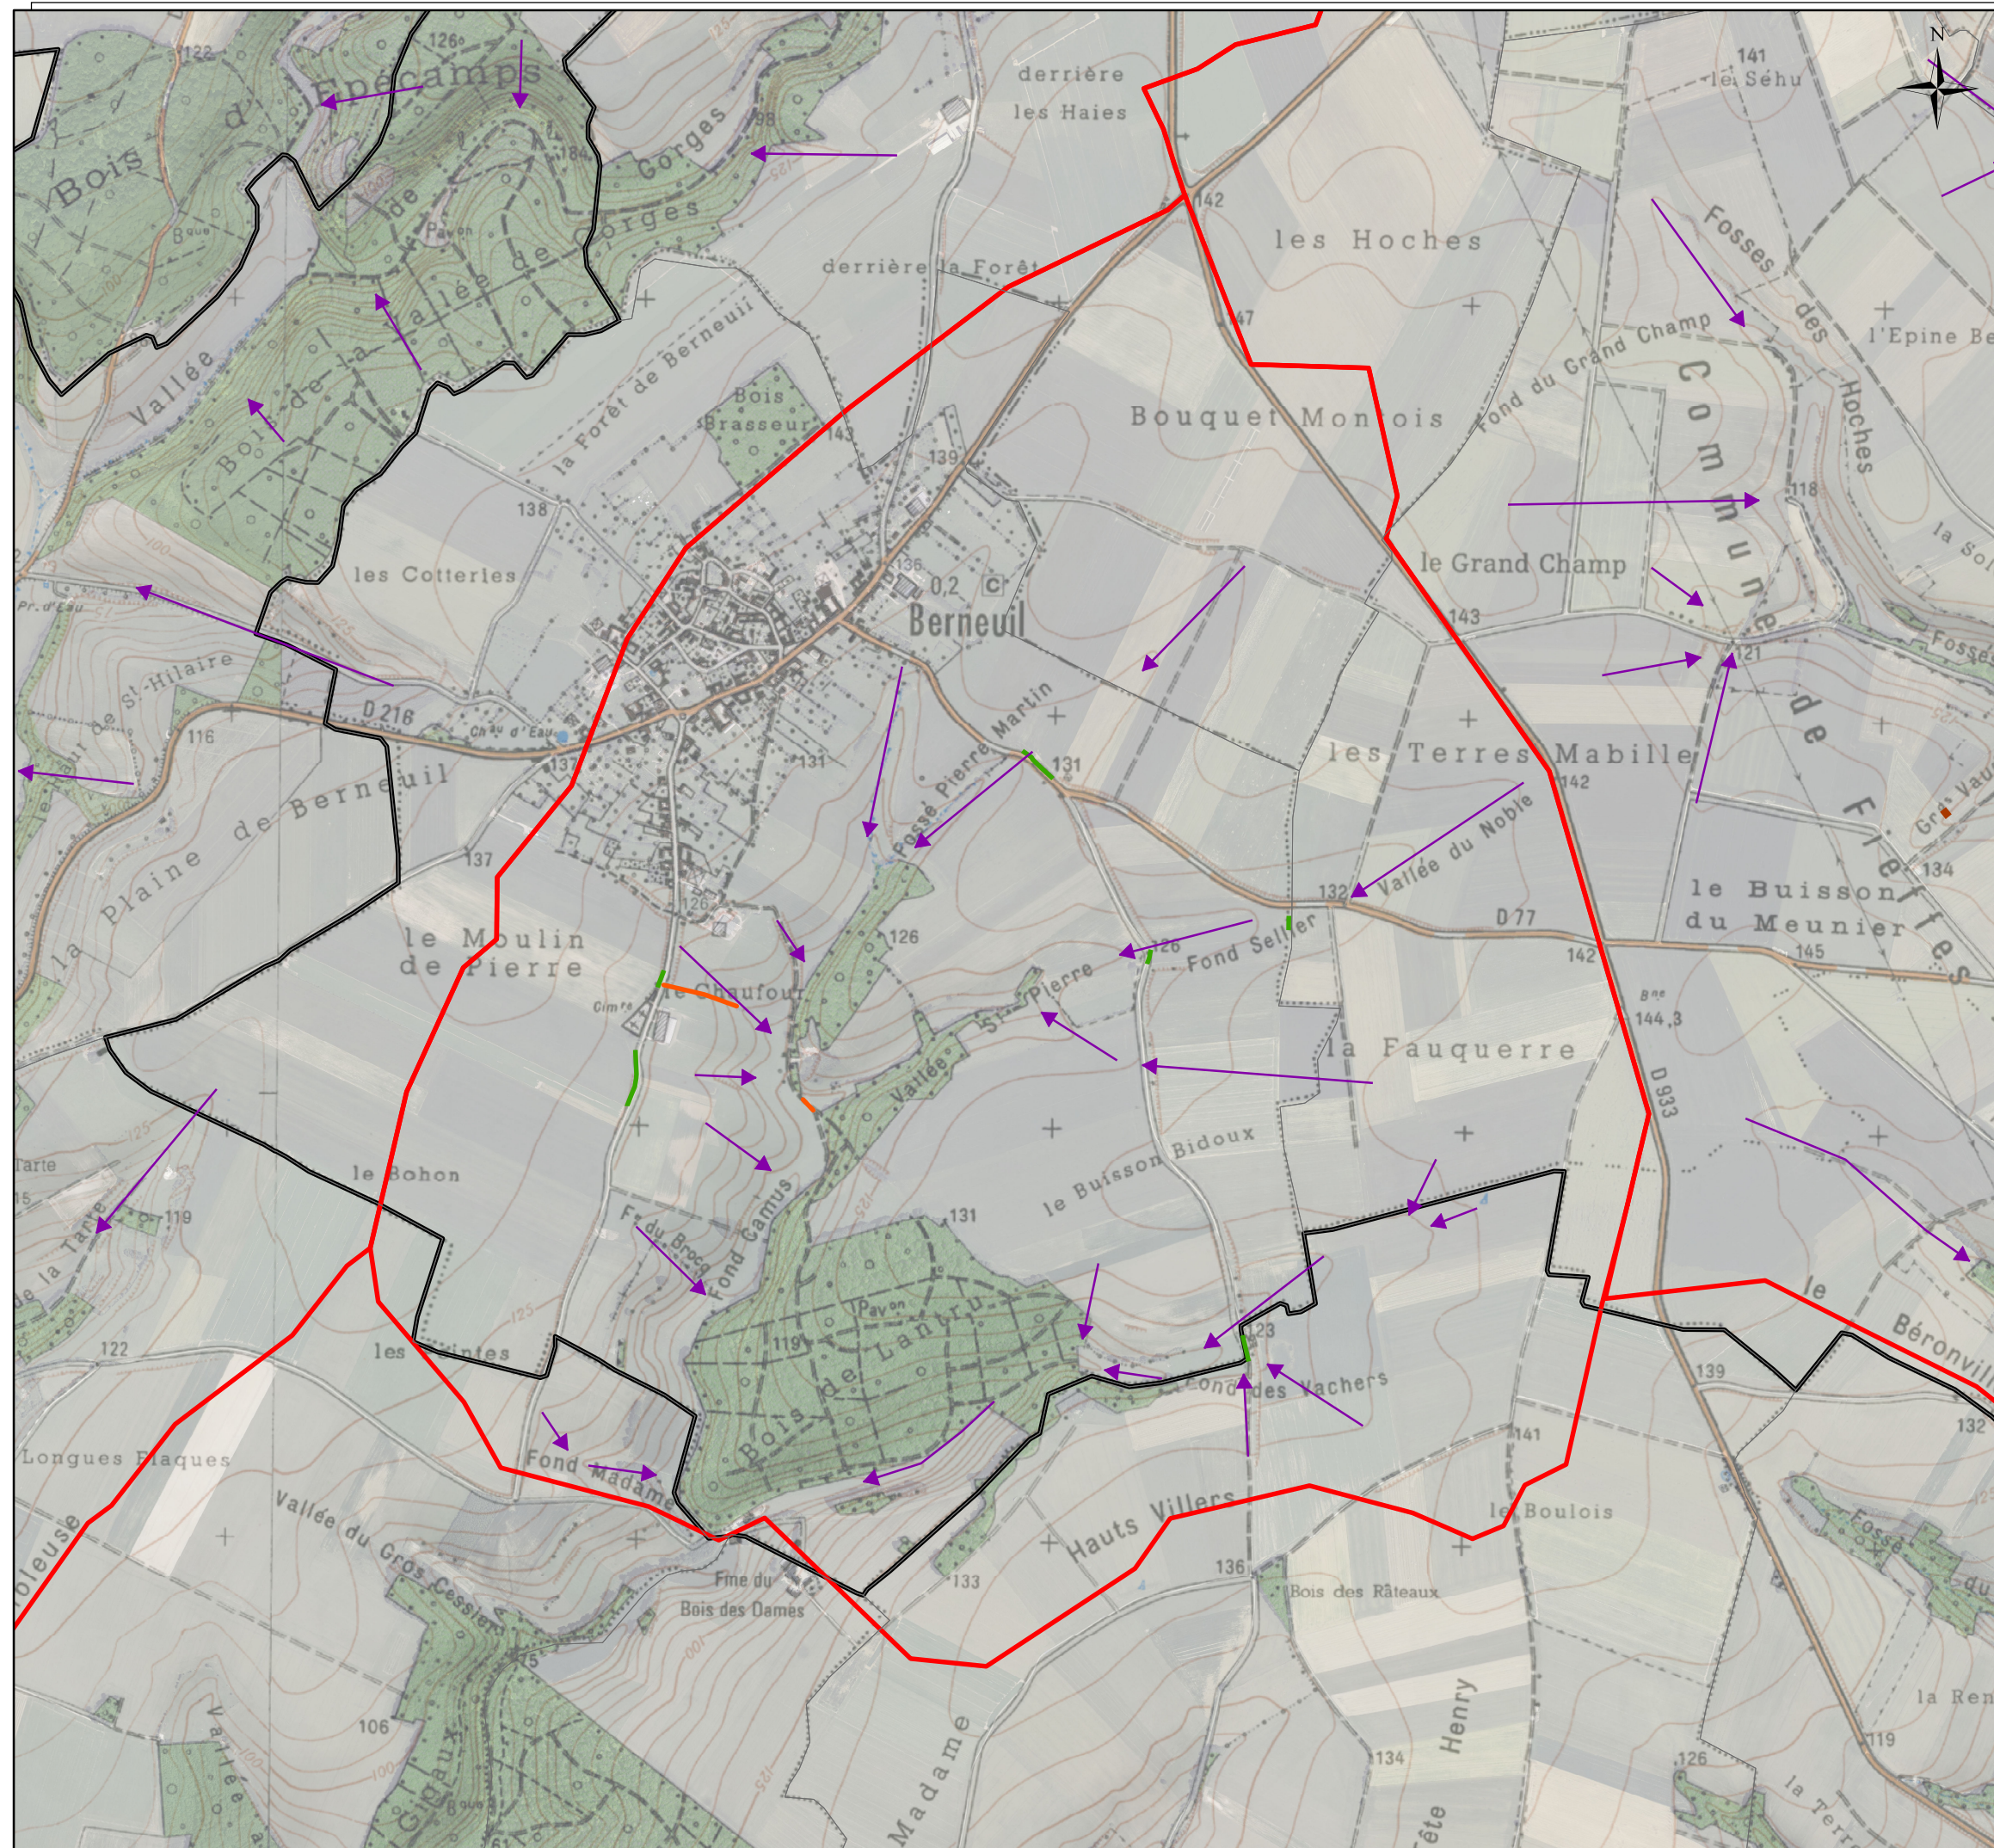

Le sous bassin versant n° 12 Berneuil

- Légende**
- Ouvrages conventionnés**
- BANDE ENHERBEE
 - BASSIN
 - FASCINE
 - FOSSE
 - FOSSE A REDENTS
 - HAIE
 - HAIE SUR MERLON
 - MARE
 - NOUE
 - NOUE A REDENTS
 - Limites de sous bassin versant
 - Limites communales
 - Limites communautaires
 - Sens de l'écoulement