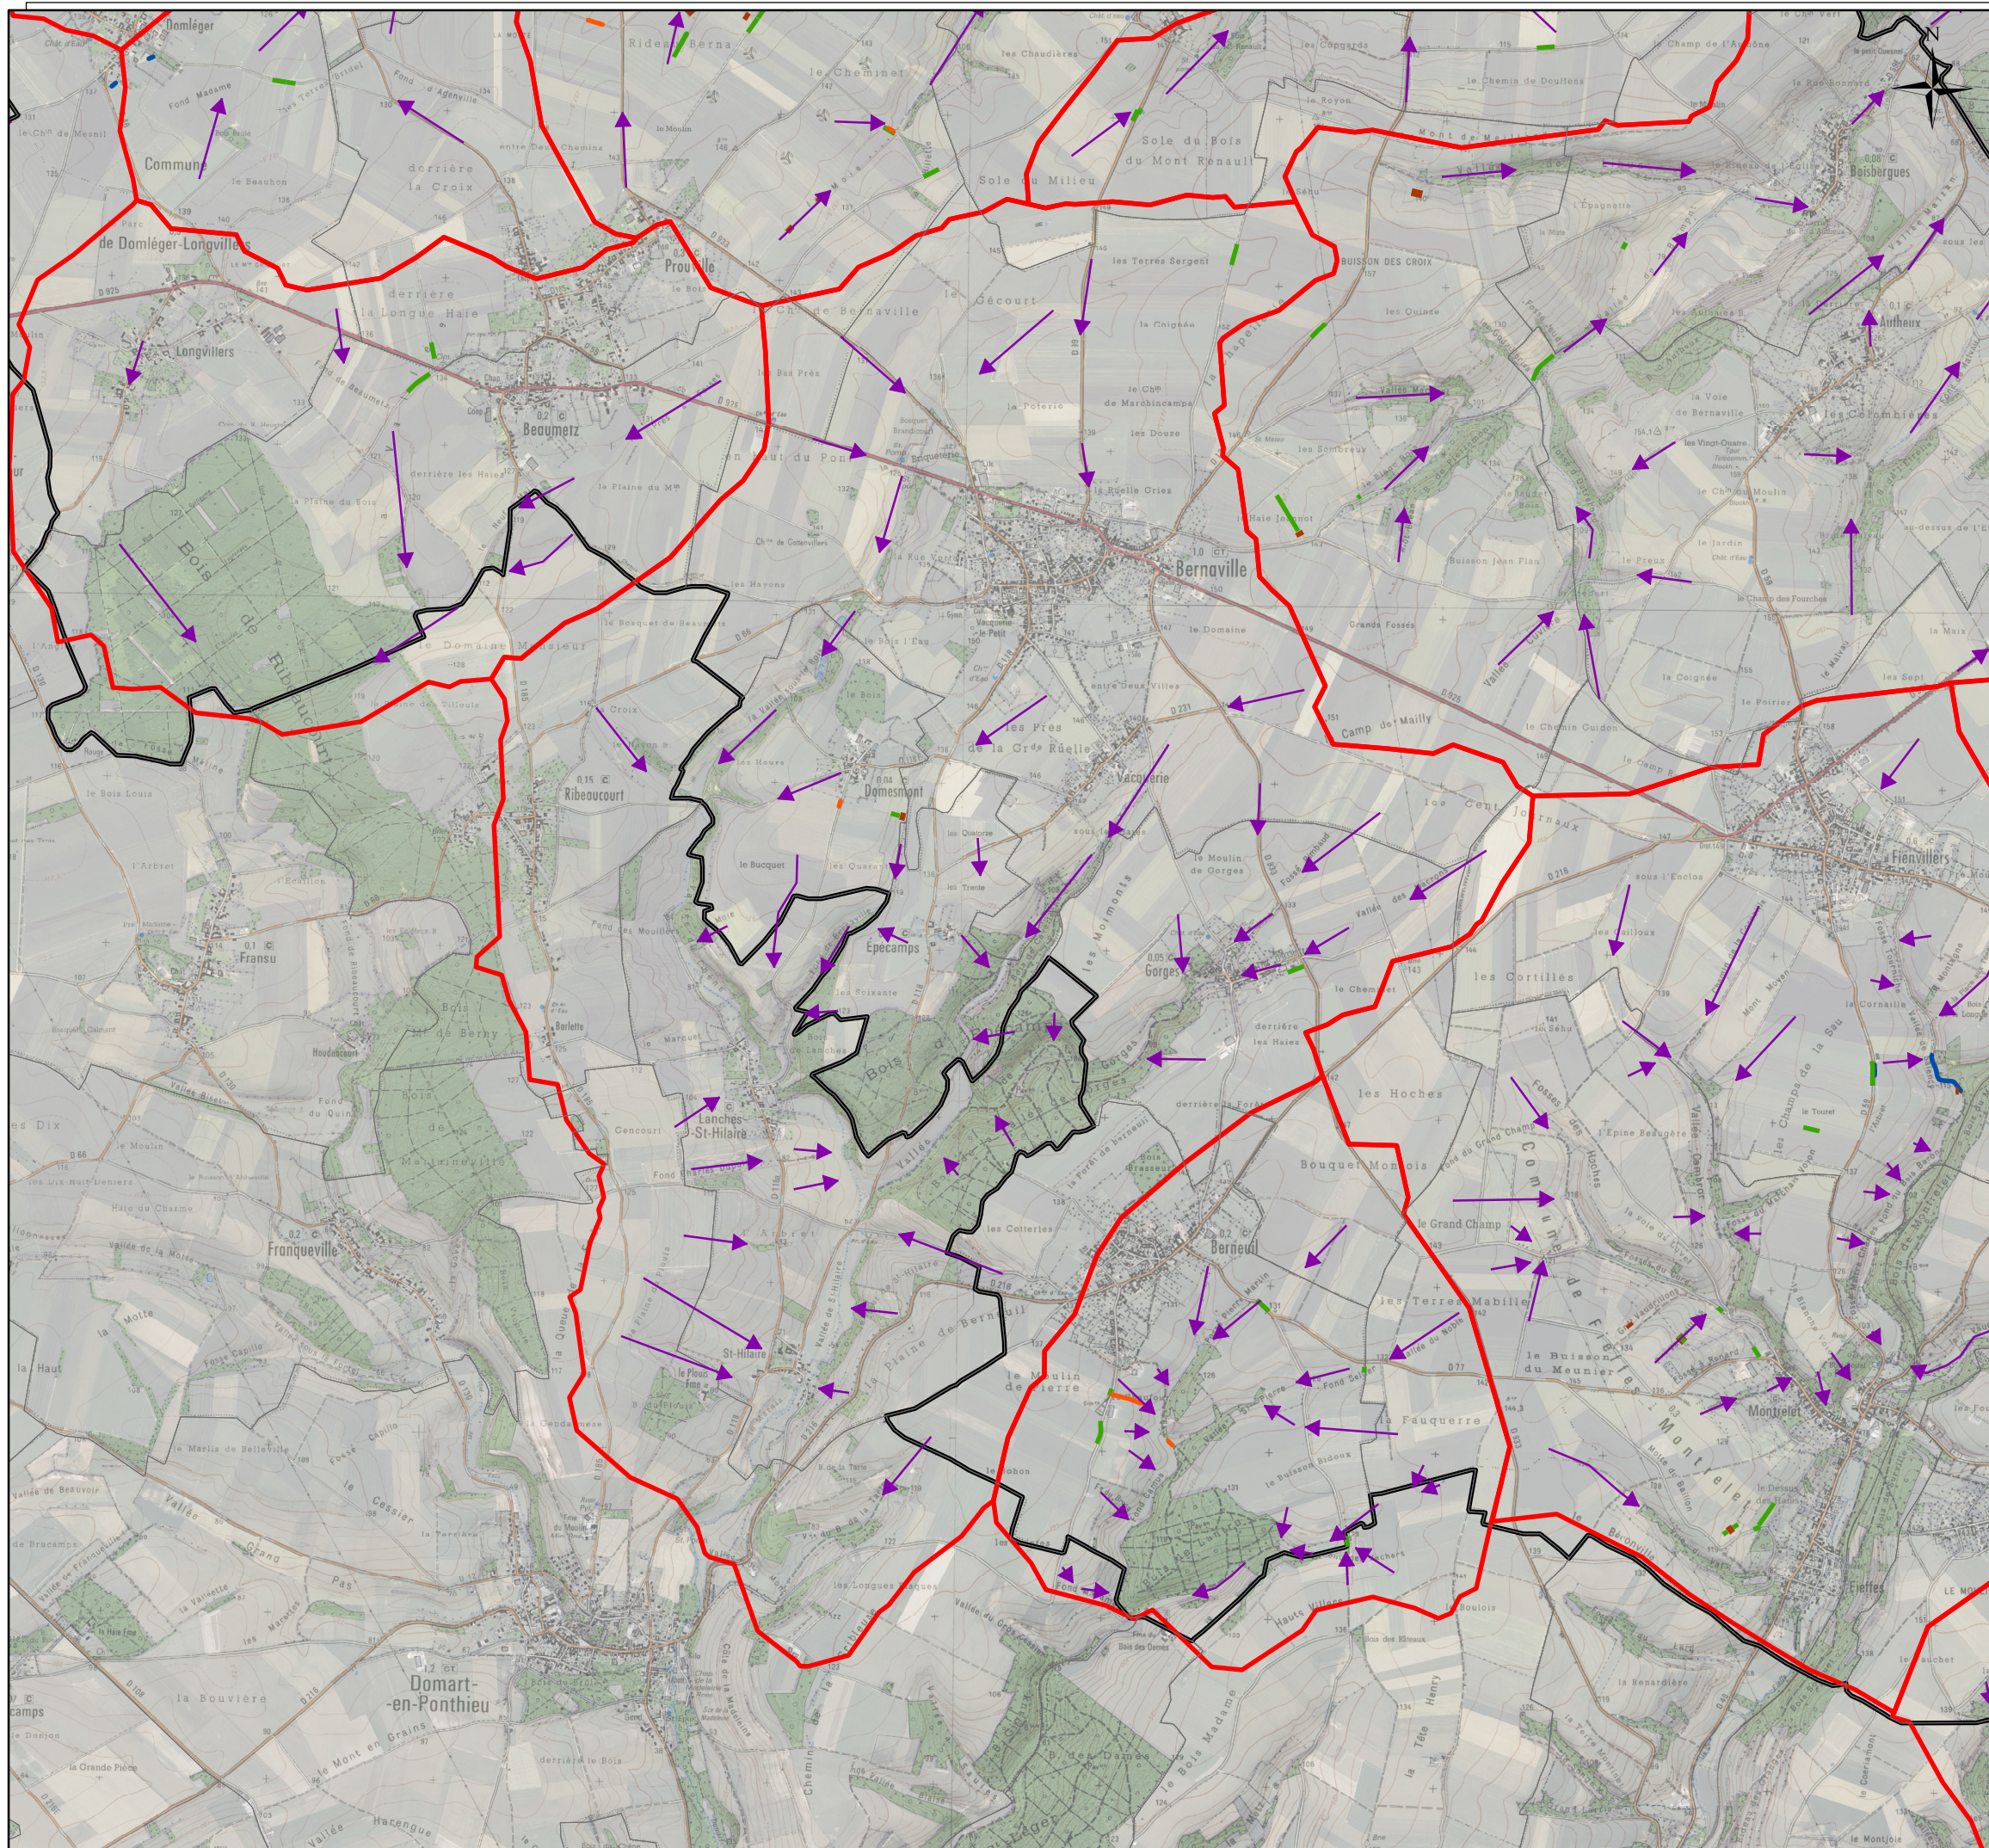

Le sous bassin versant n° 11 Domart en Ponthieu

Légende

Ouvrages conventionnés

-  BANDE ENHERBEE
-  BASSIN
-  FASCINE
-  FOSSE
-  FOSSE A REDENTS
-  HAIE
-  HAIE SUR MERLON
-  MARE
-  NOUE
-  NOUE A REDENTS
-  Limites de sous bassin versant
-  Limites communales
-  Limites communautaires
-  Sens de l'écoulement