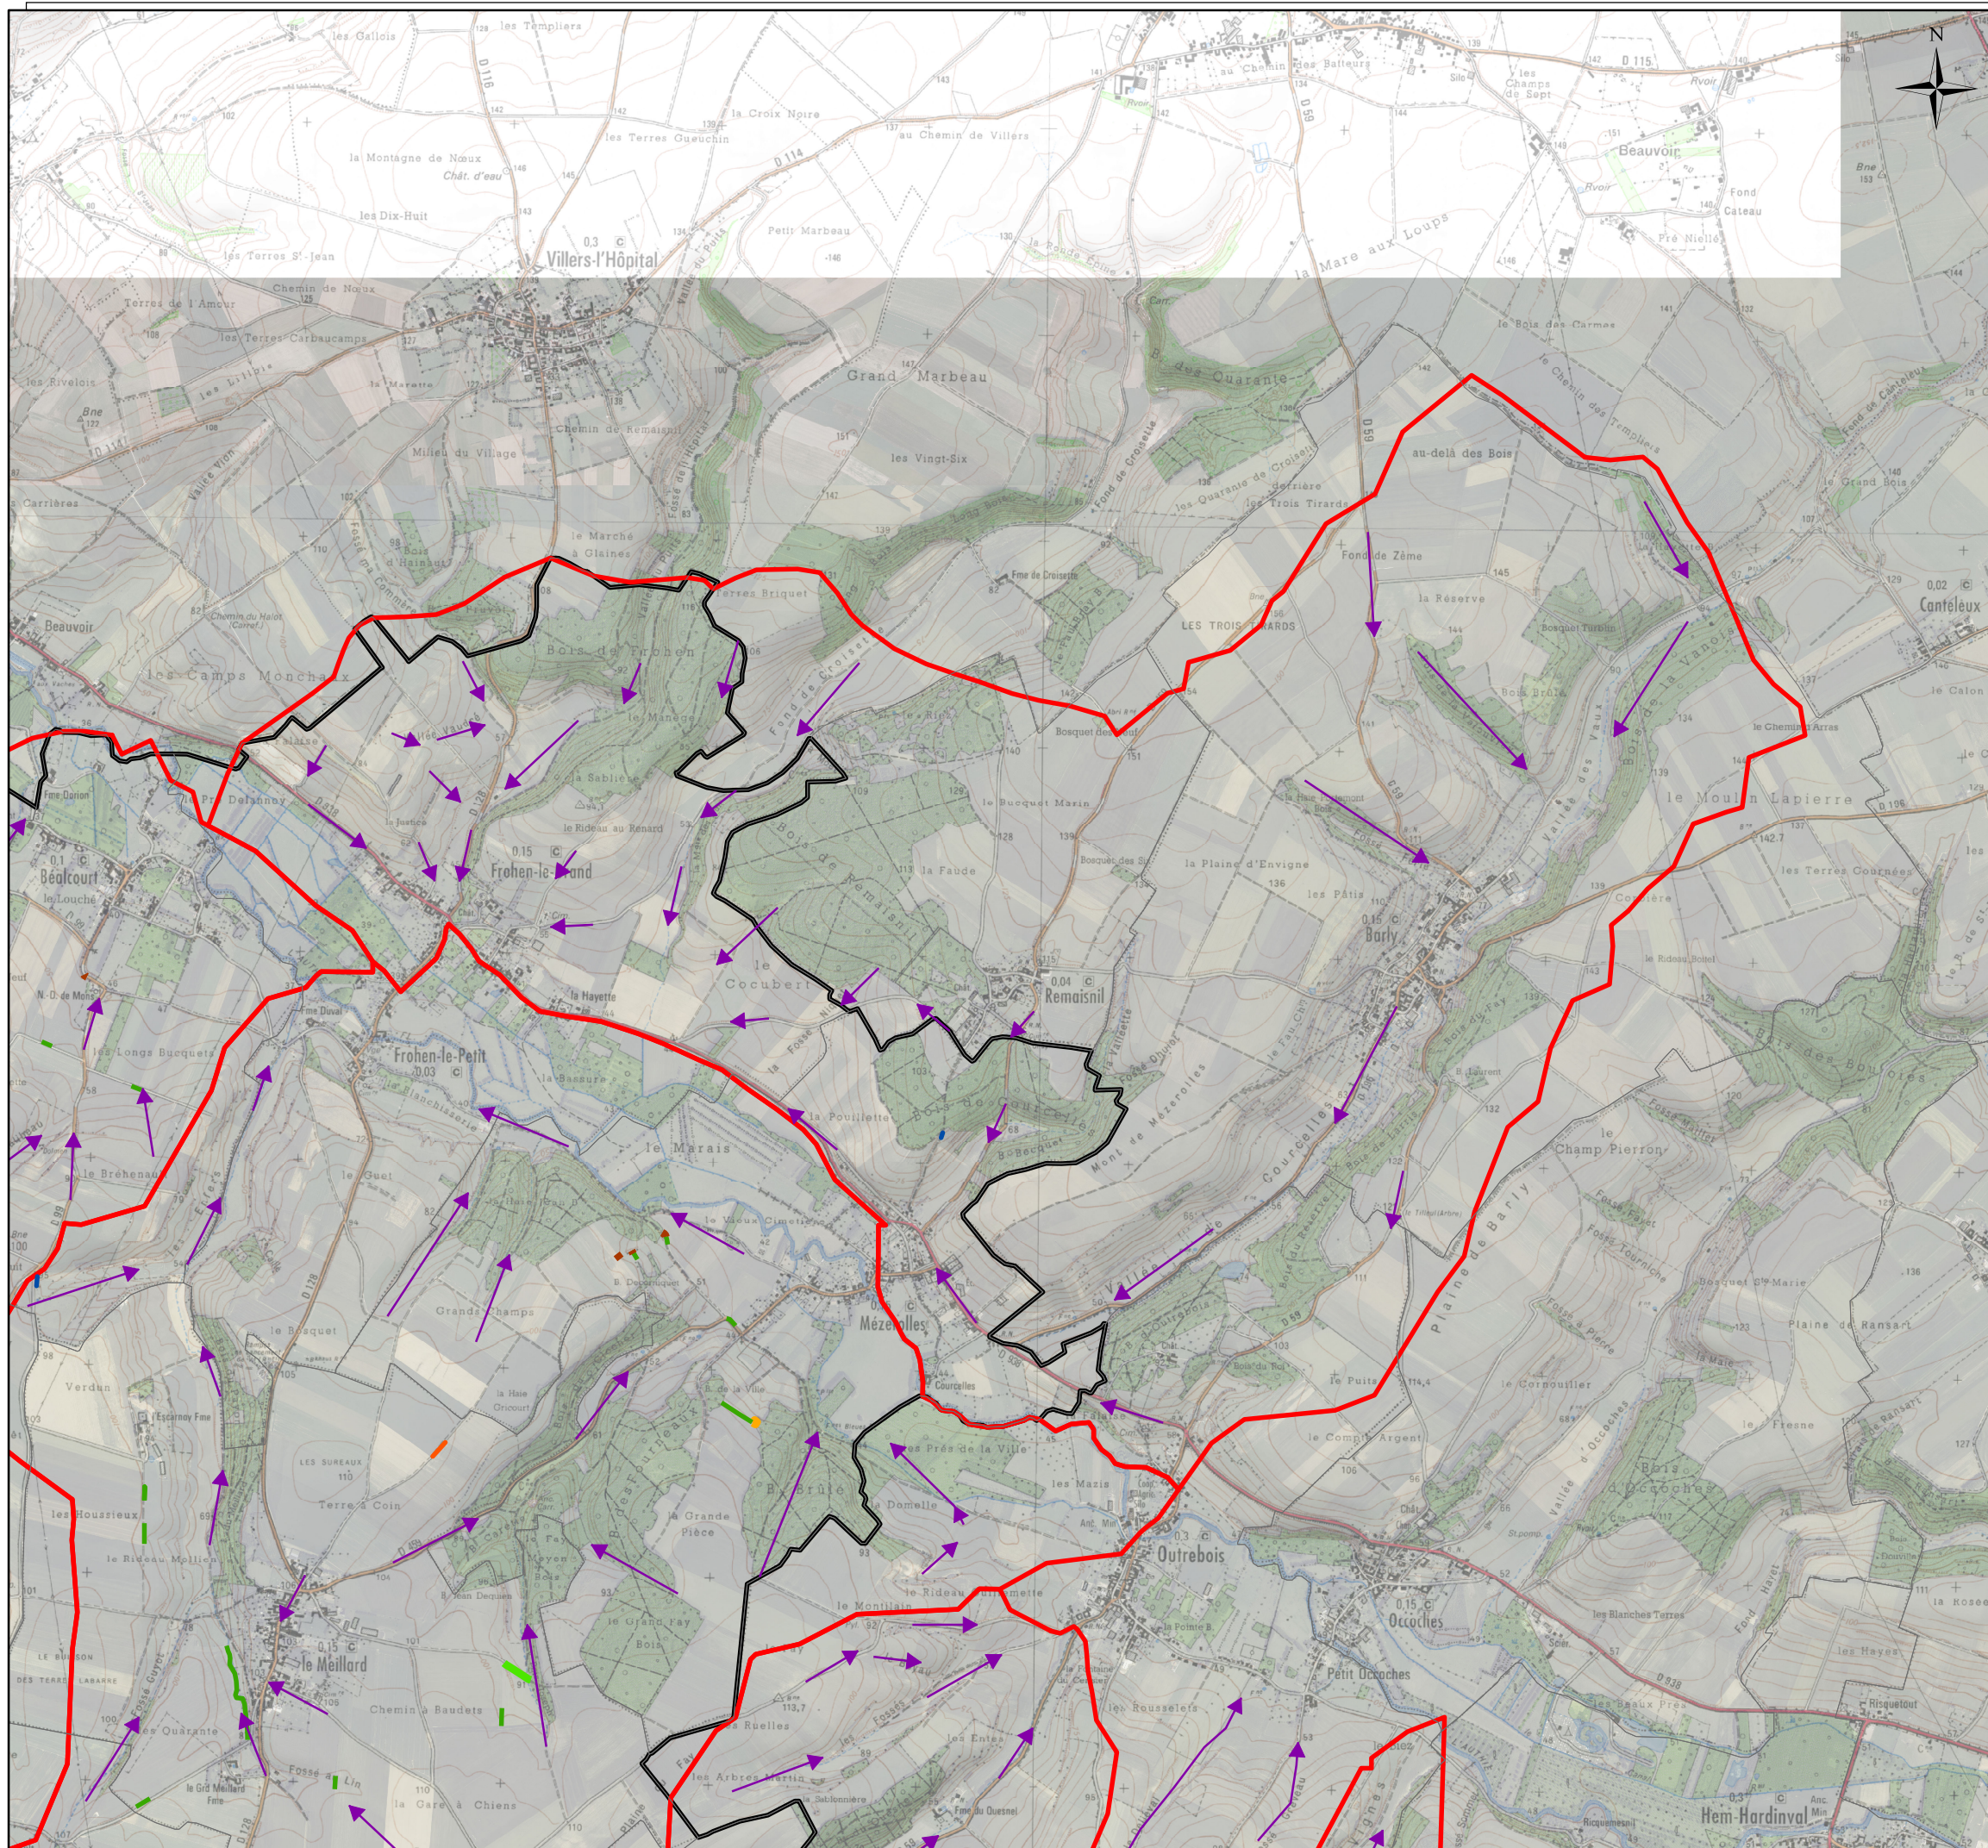

# Le sous bassin versant n° 7 Frohen sur Authie

## Légende

### Ouvrages conventionnés

-  BANDE ENHERBEE
-  BASSIN
-  FASCINE
-  FOSSE
-  FOSSE A REDENTS
-  HAIE
-  HAIE SUR MERLON
-  MARE
-  NOUE
-  NOUE A REDENTS
-  Limites de sous bassin versant
-  Limites communales
-  Limites communautaires
-  Sens de l'écoulement