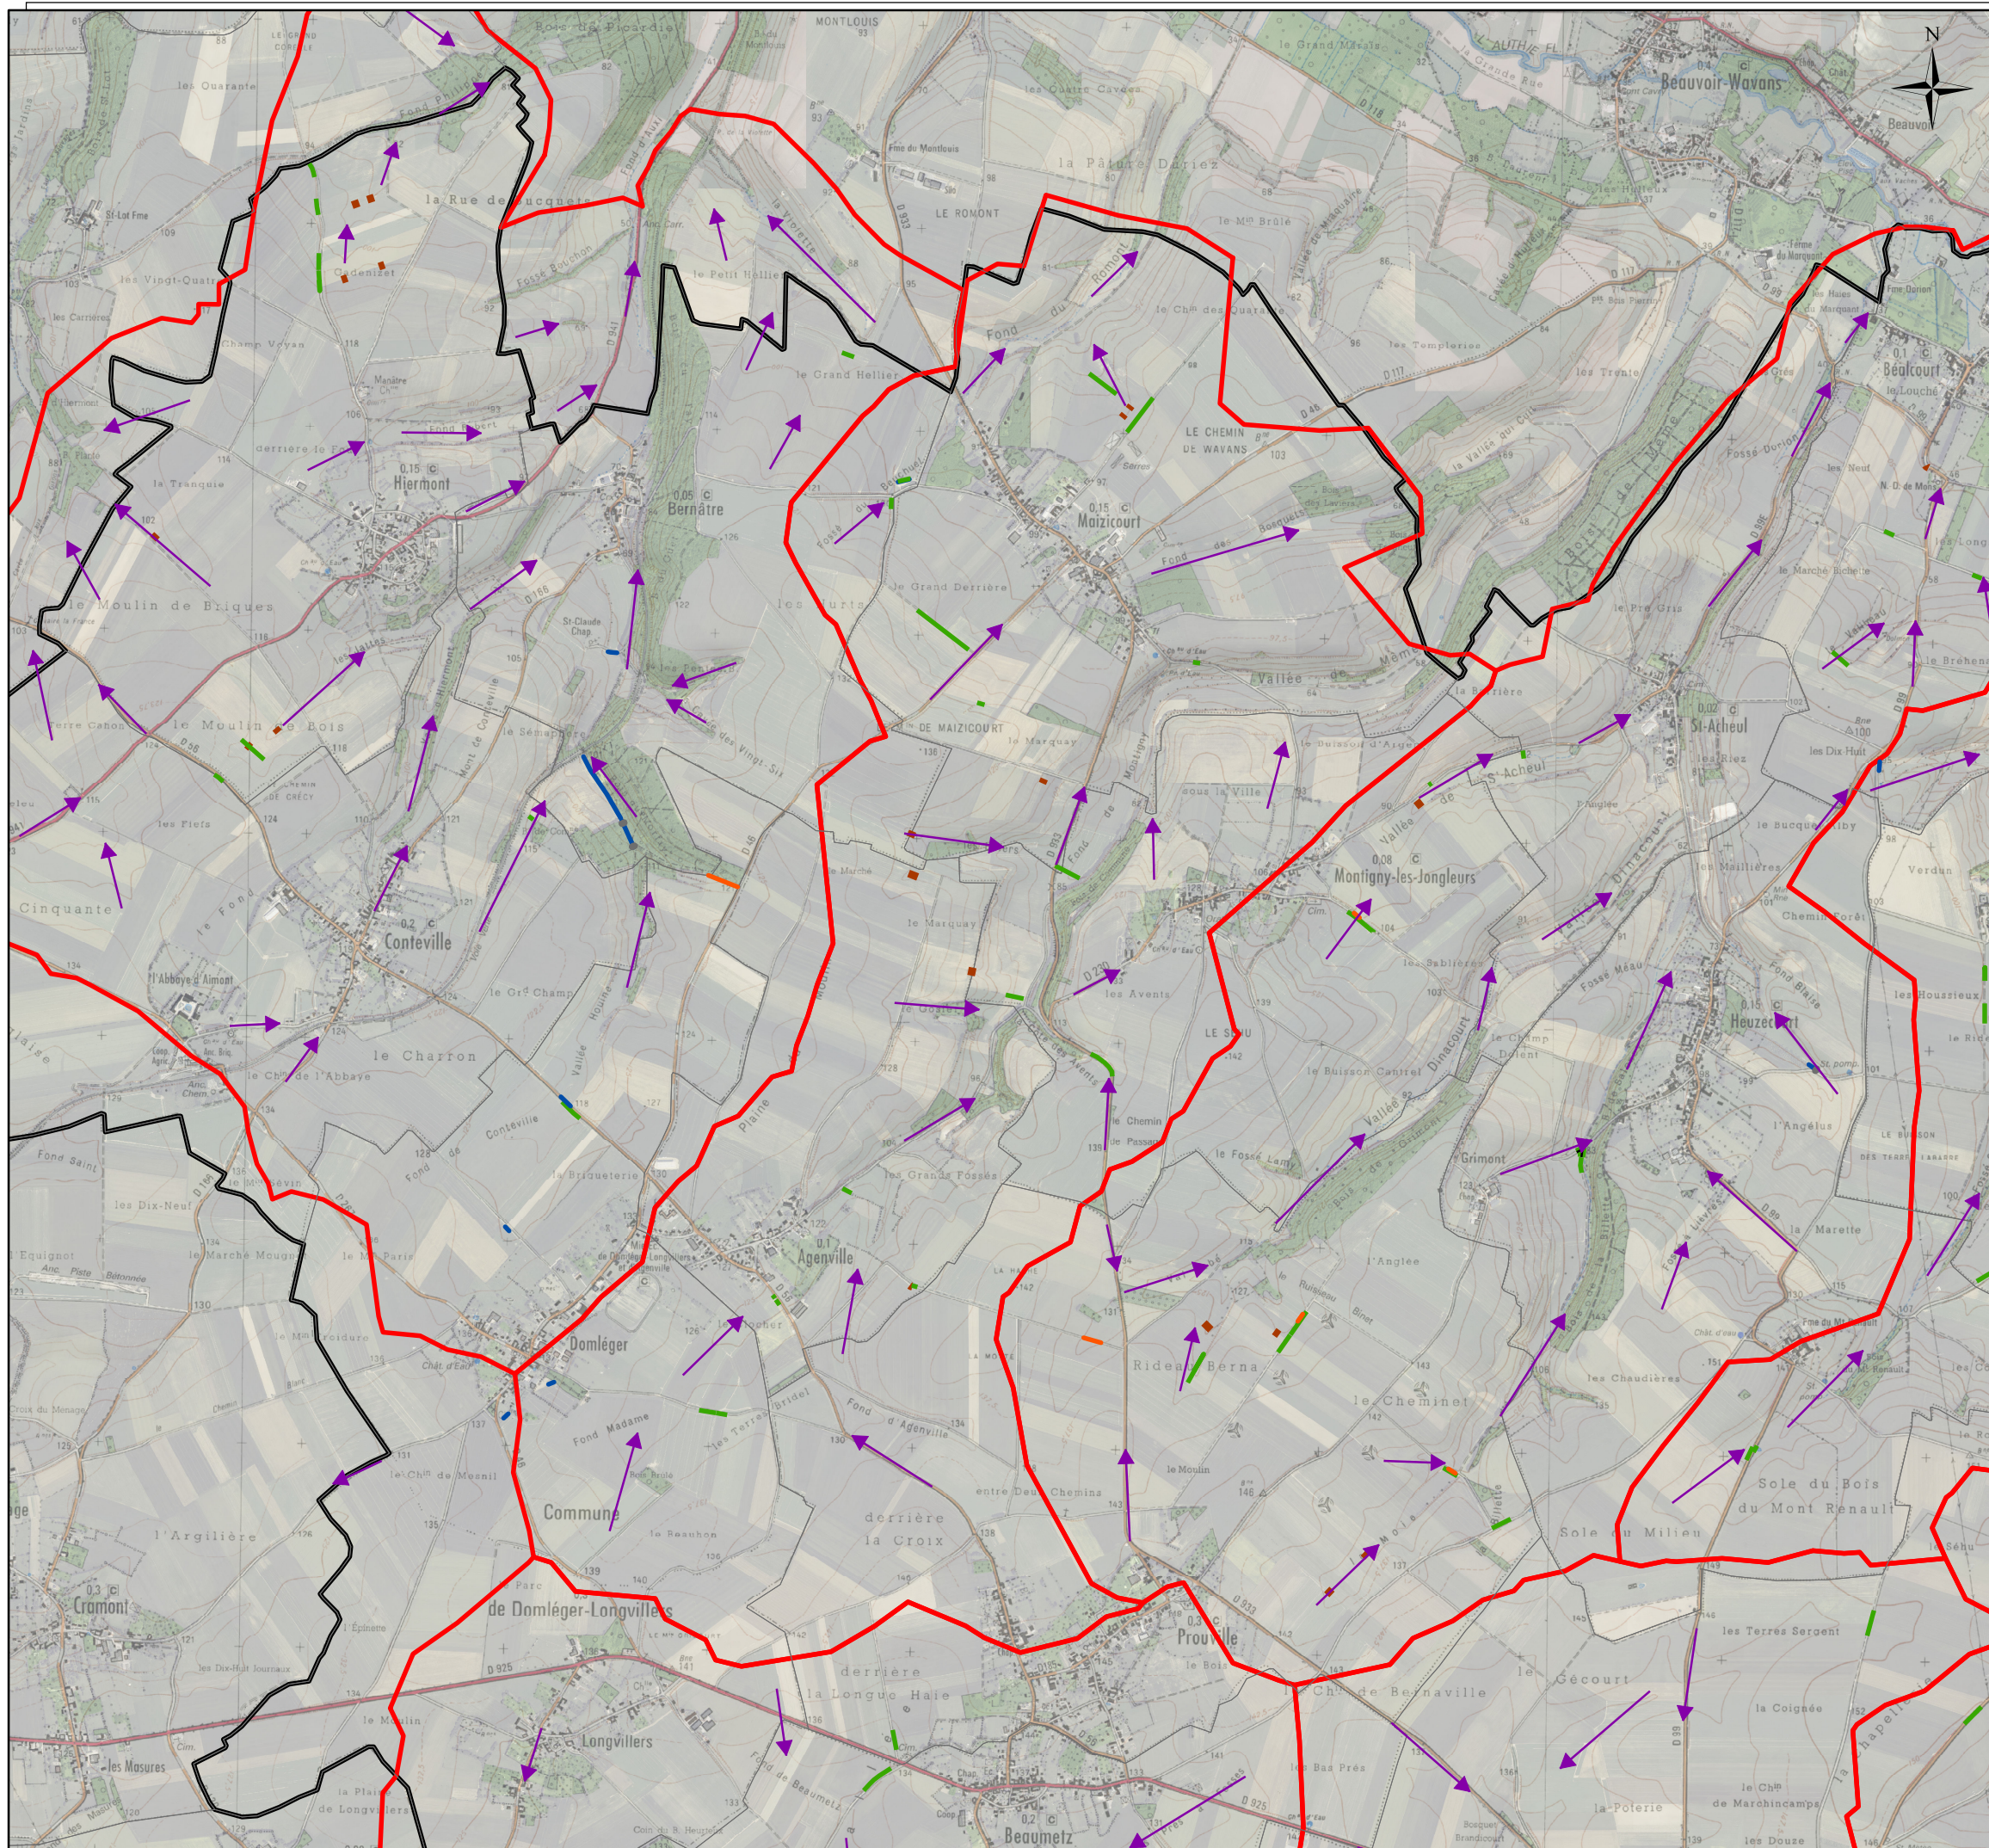

Le sous bassin versant n°2 Maizicourt

Légende

Ouvrages conventionnés

-  BANDE ENHERBEE
-  BASSIN
-  FASCINE
-  FOSSE
-  FOSSE A REDENTS
-  HAIE
-  HAIE SUR MERLON
-  MARE
-  NOUE
-  NOUE A REDENTS
-  Limites de sous bassin versant
-  Limites communales
-  Limites communautaires
-  Sens de l'écoulement