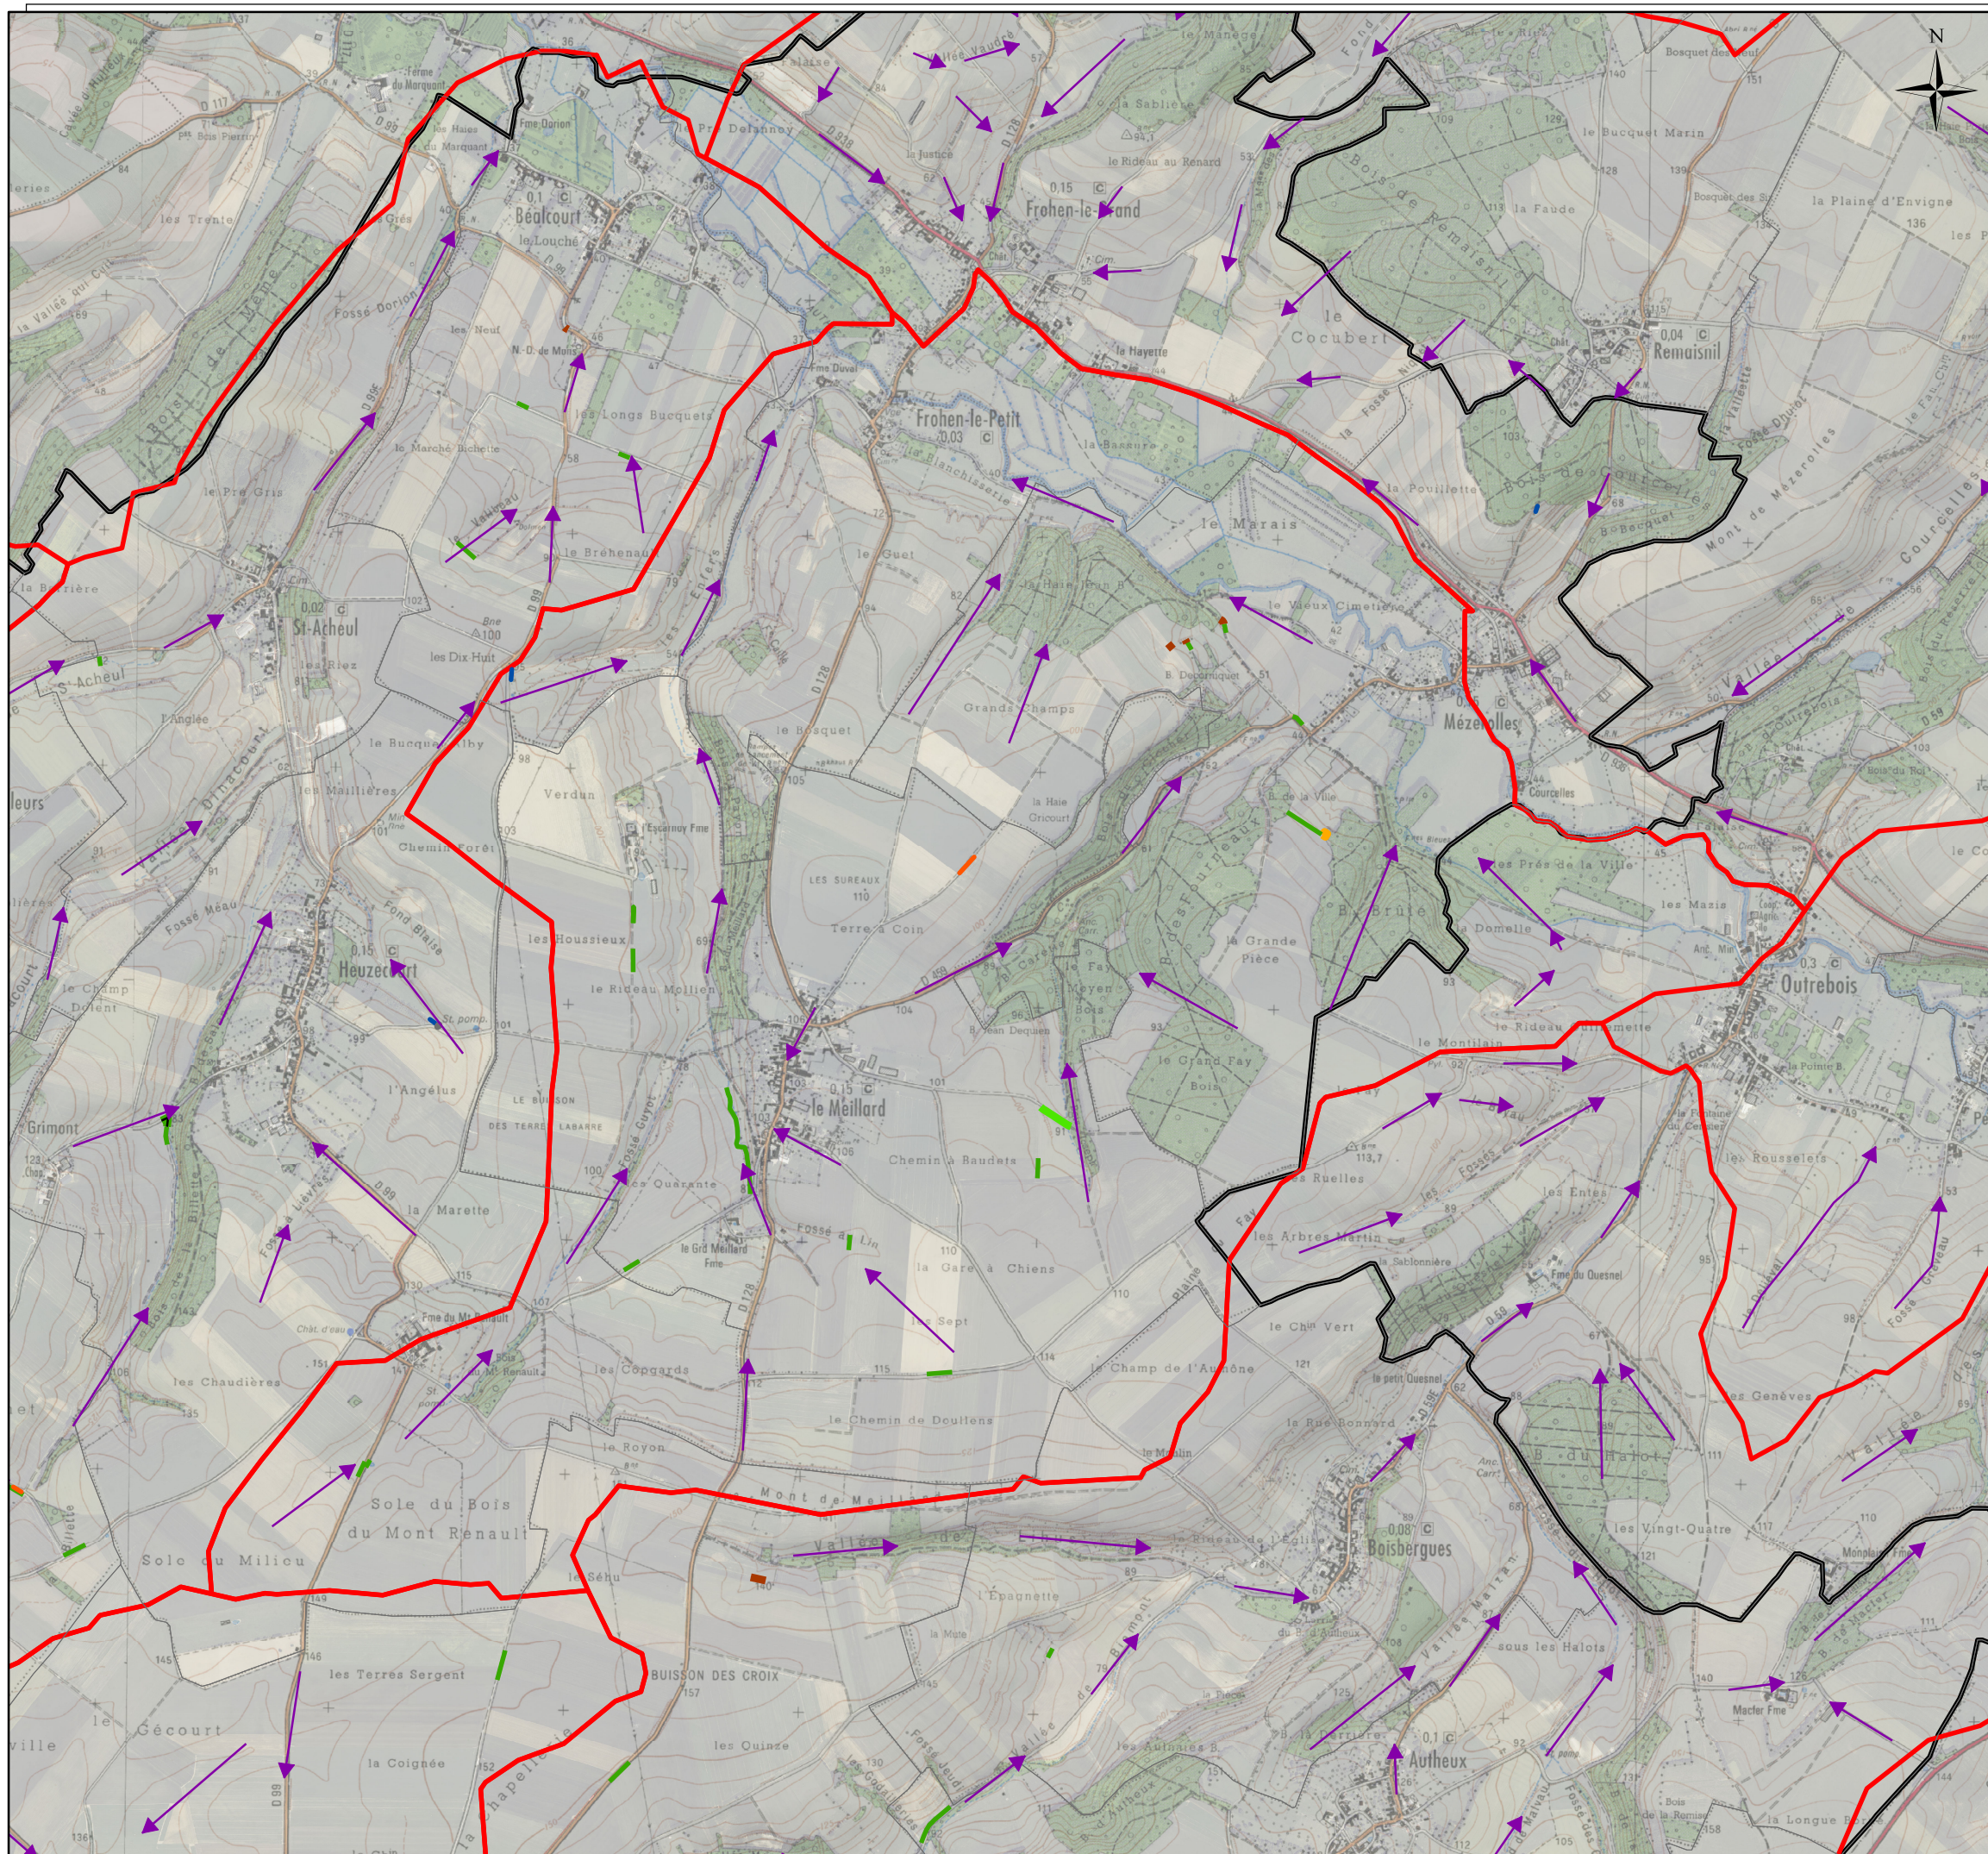

Le sous bassin versant n° 4 Mézerolles

Légende

Ouvrages conventionnés

-  BANDE ENHERBEE
-  BASSIN
-  FASCINE
-  FOSSE
-  FOSSE A REDENTS
-  HAIE
-  HAIE SUR MERLON
-  MARE
-  NOUE
-  NOUE A REDENTS
-  Limites de sous bassin versant
-  Limites communales
-  Limites communautaires
-  Sens de l'écoulement