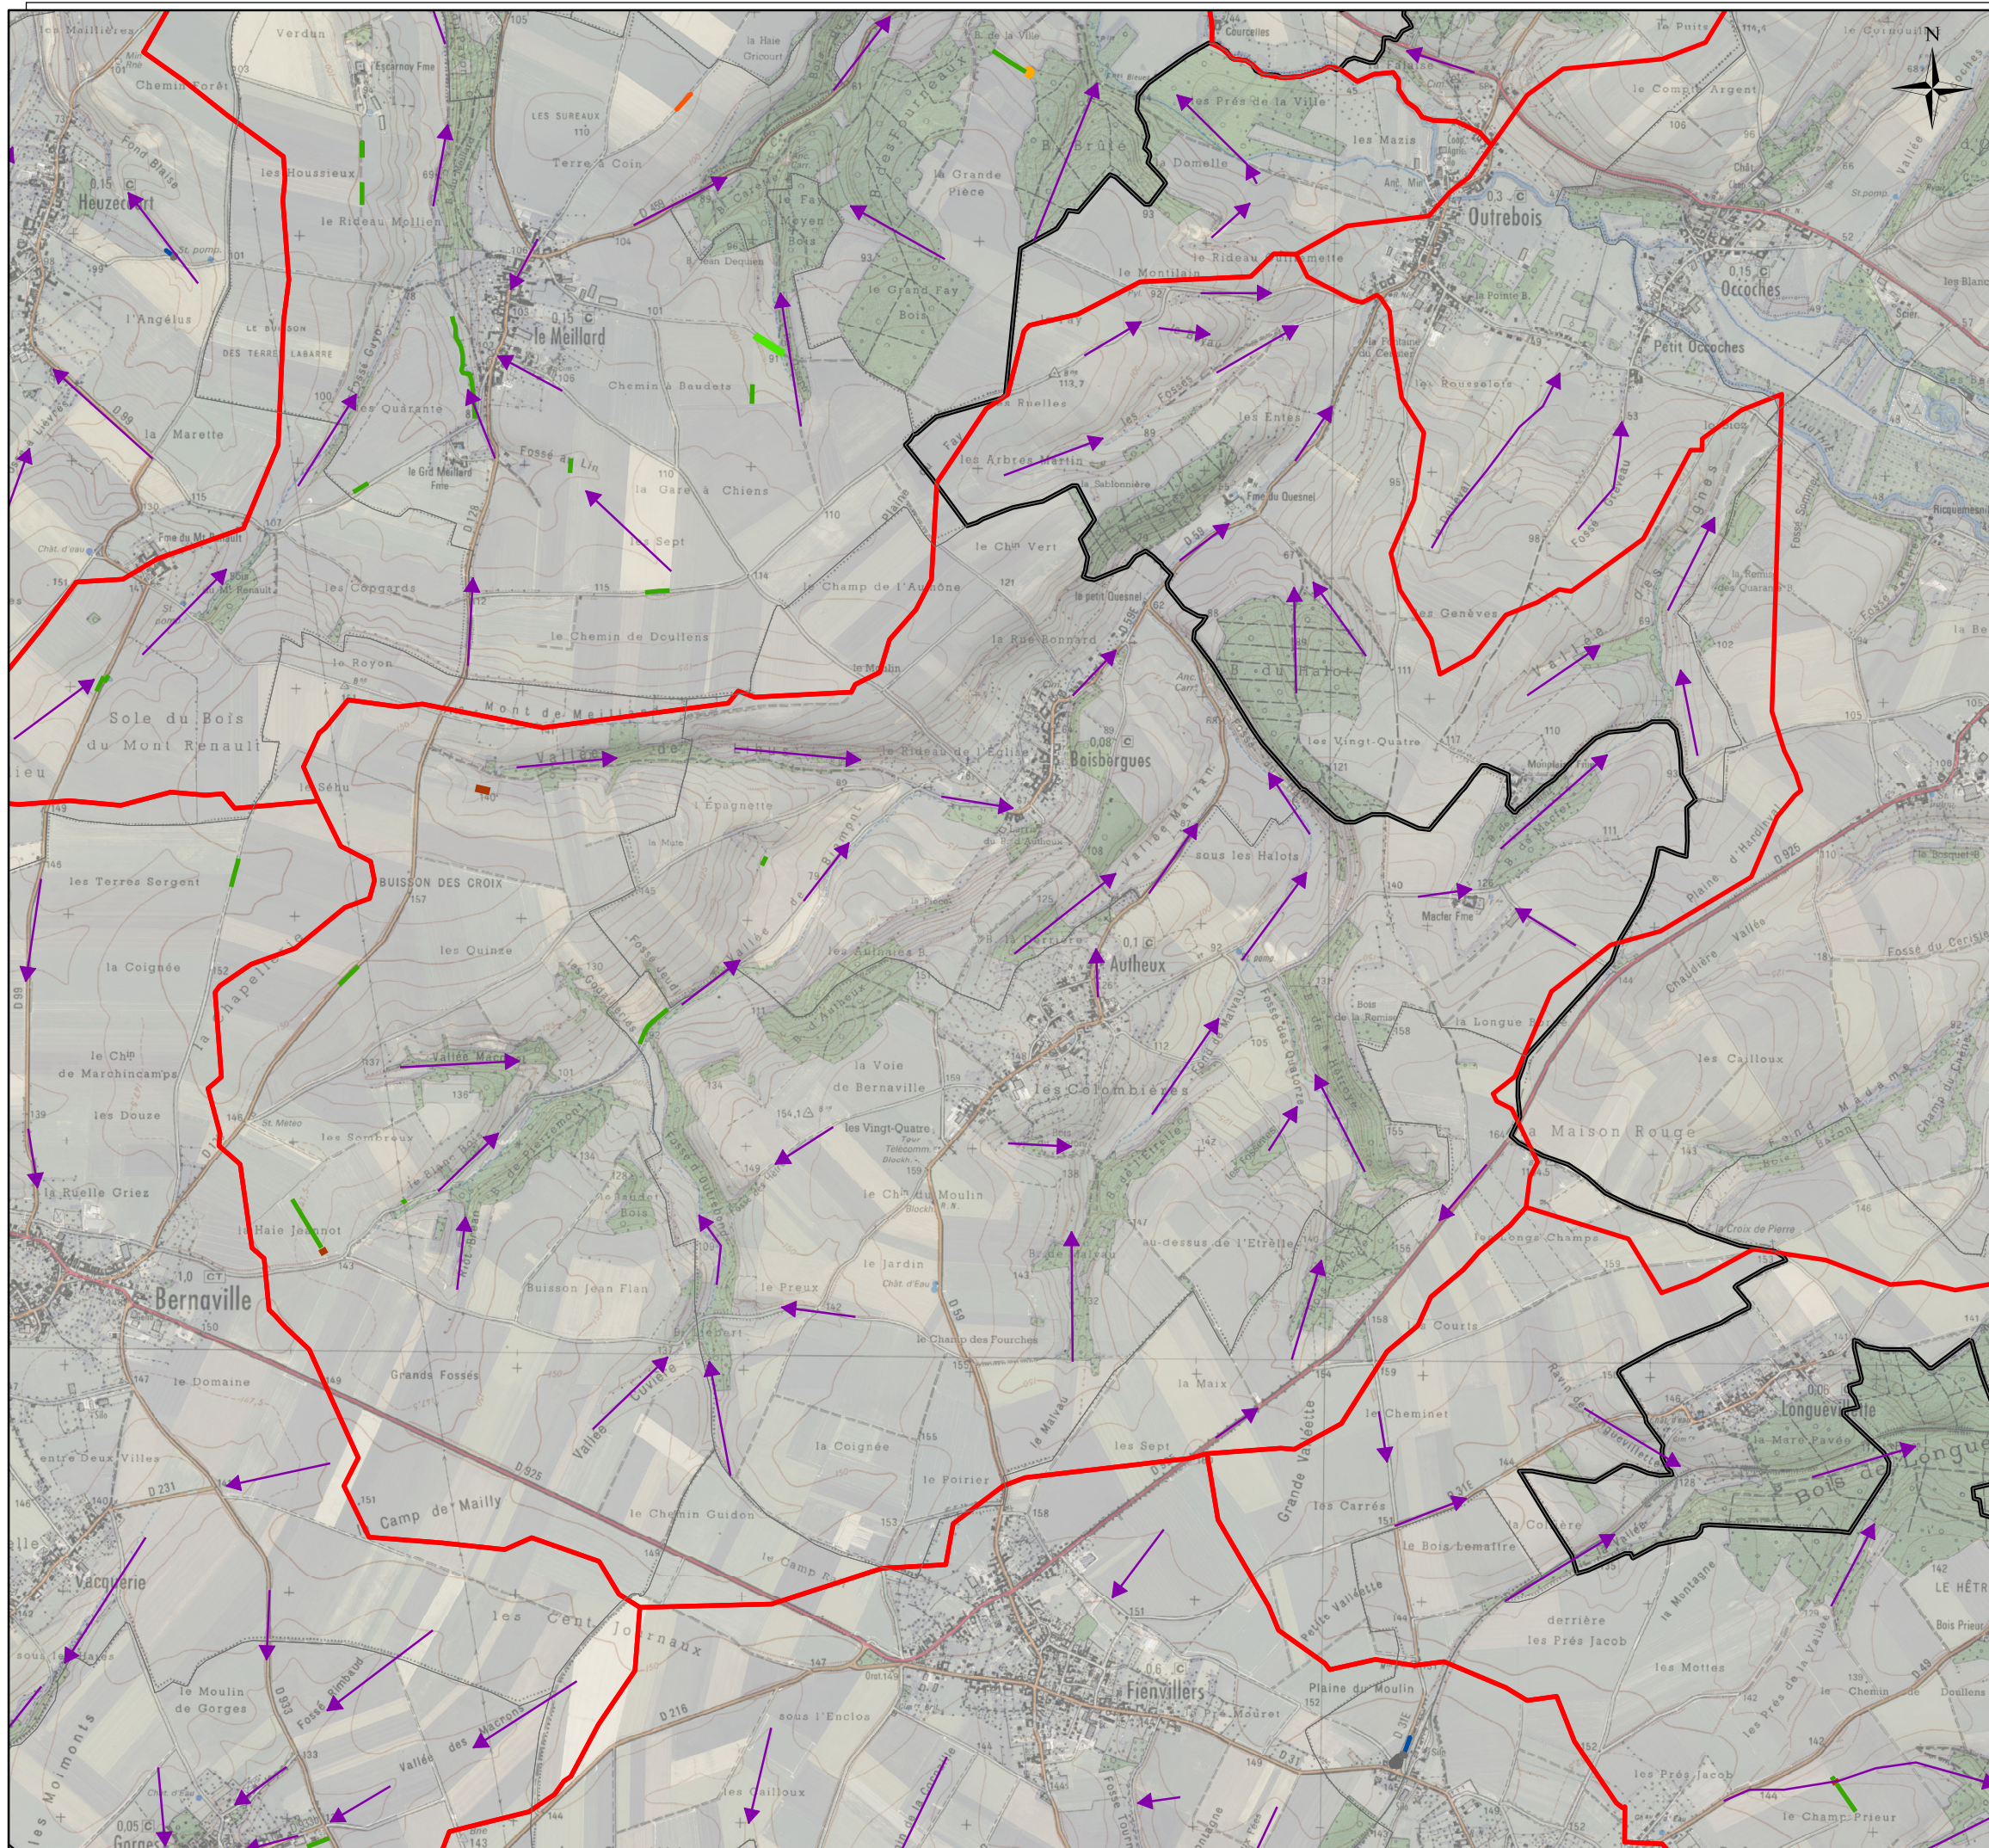

Le sous bassin versant n° 5 Outrebois

Légende

Ouvrages conventionnés

-  BANDE ENHERBEE
-  BASSIN
-  FASCINE
-  FOSSE
-  FOSSE A REDENTS
-  HAIE
-  HAIE SUR MERLON
-  MARE
-  NOUE
-  NOUE A REDENTS
-  Limites de sous bassin versant
-  Limites communales
-  Limites communautaires
-  Sens de l'écoulement