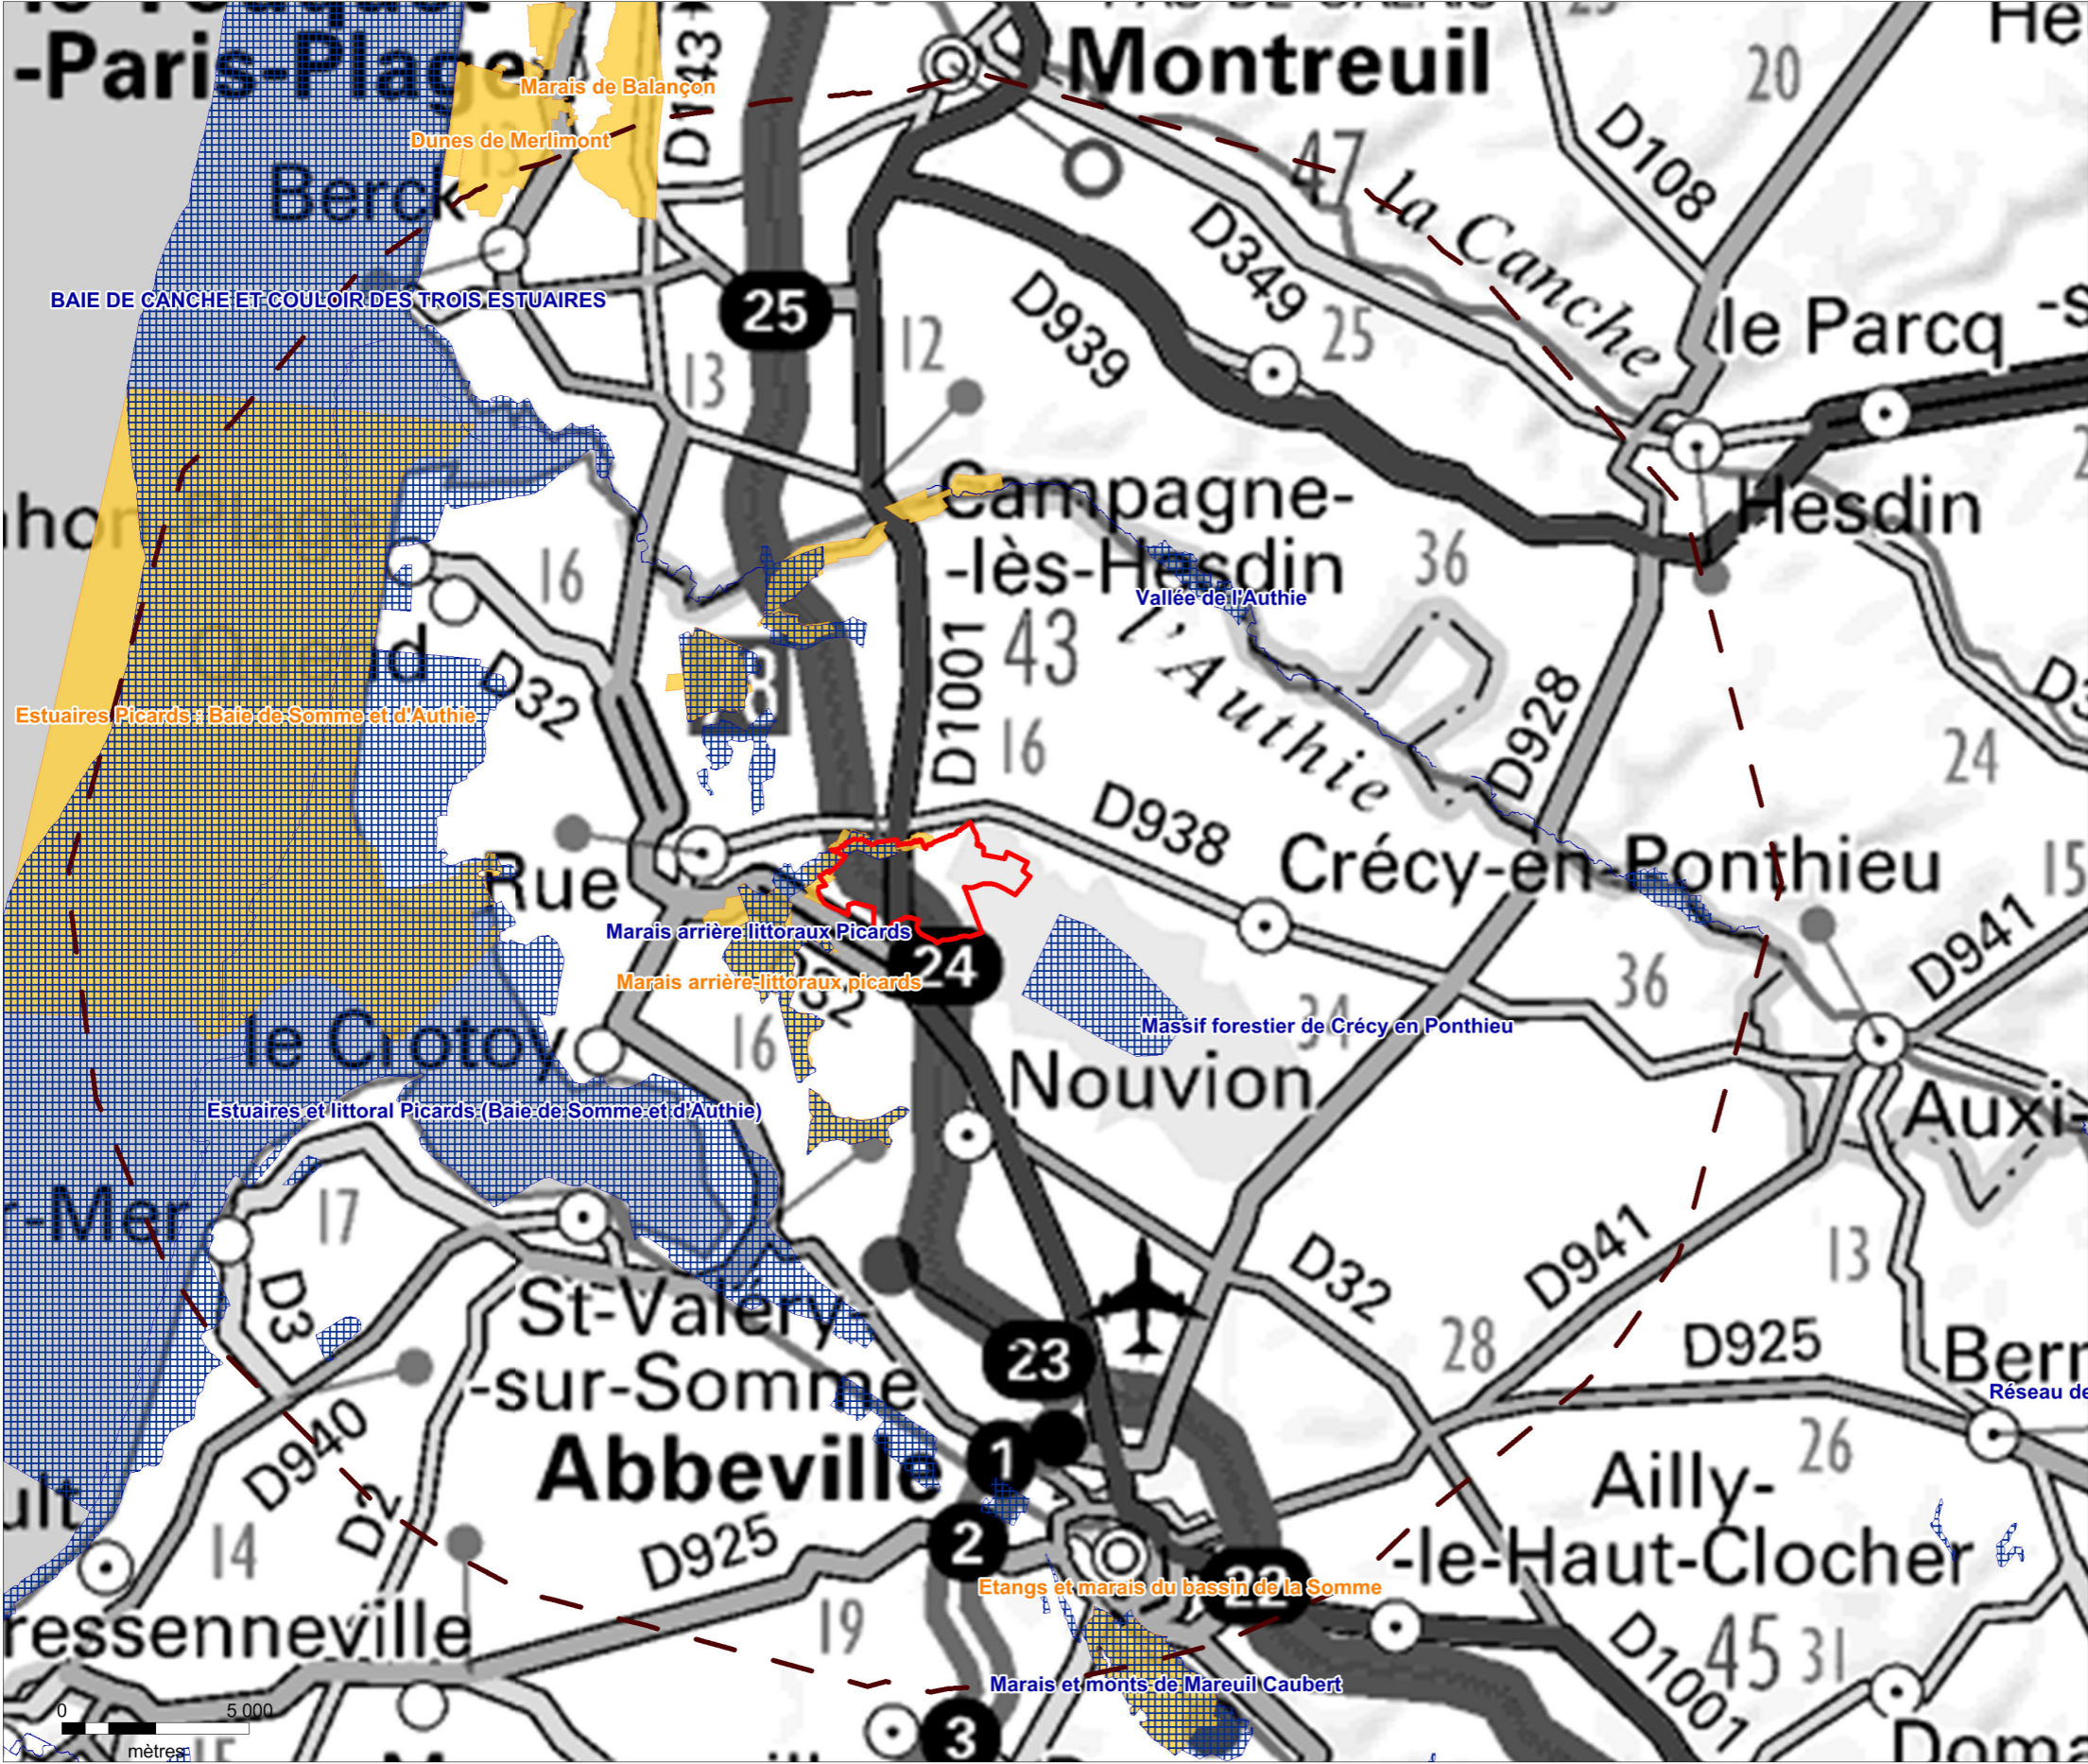

Figure 24 : Zones Natura 2000 à proximité du projet

-  Rayon de 20 km
-  Limite communale
-  Zone spéciale de conservation (ZSC)
-  Zone de protection spéciale (ZPS)

Echelle :
1 / 175 000