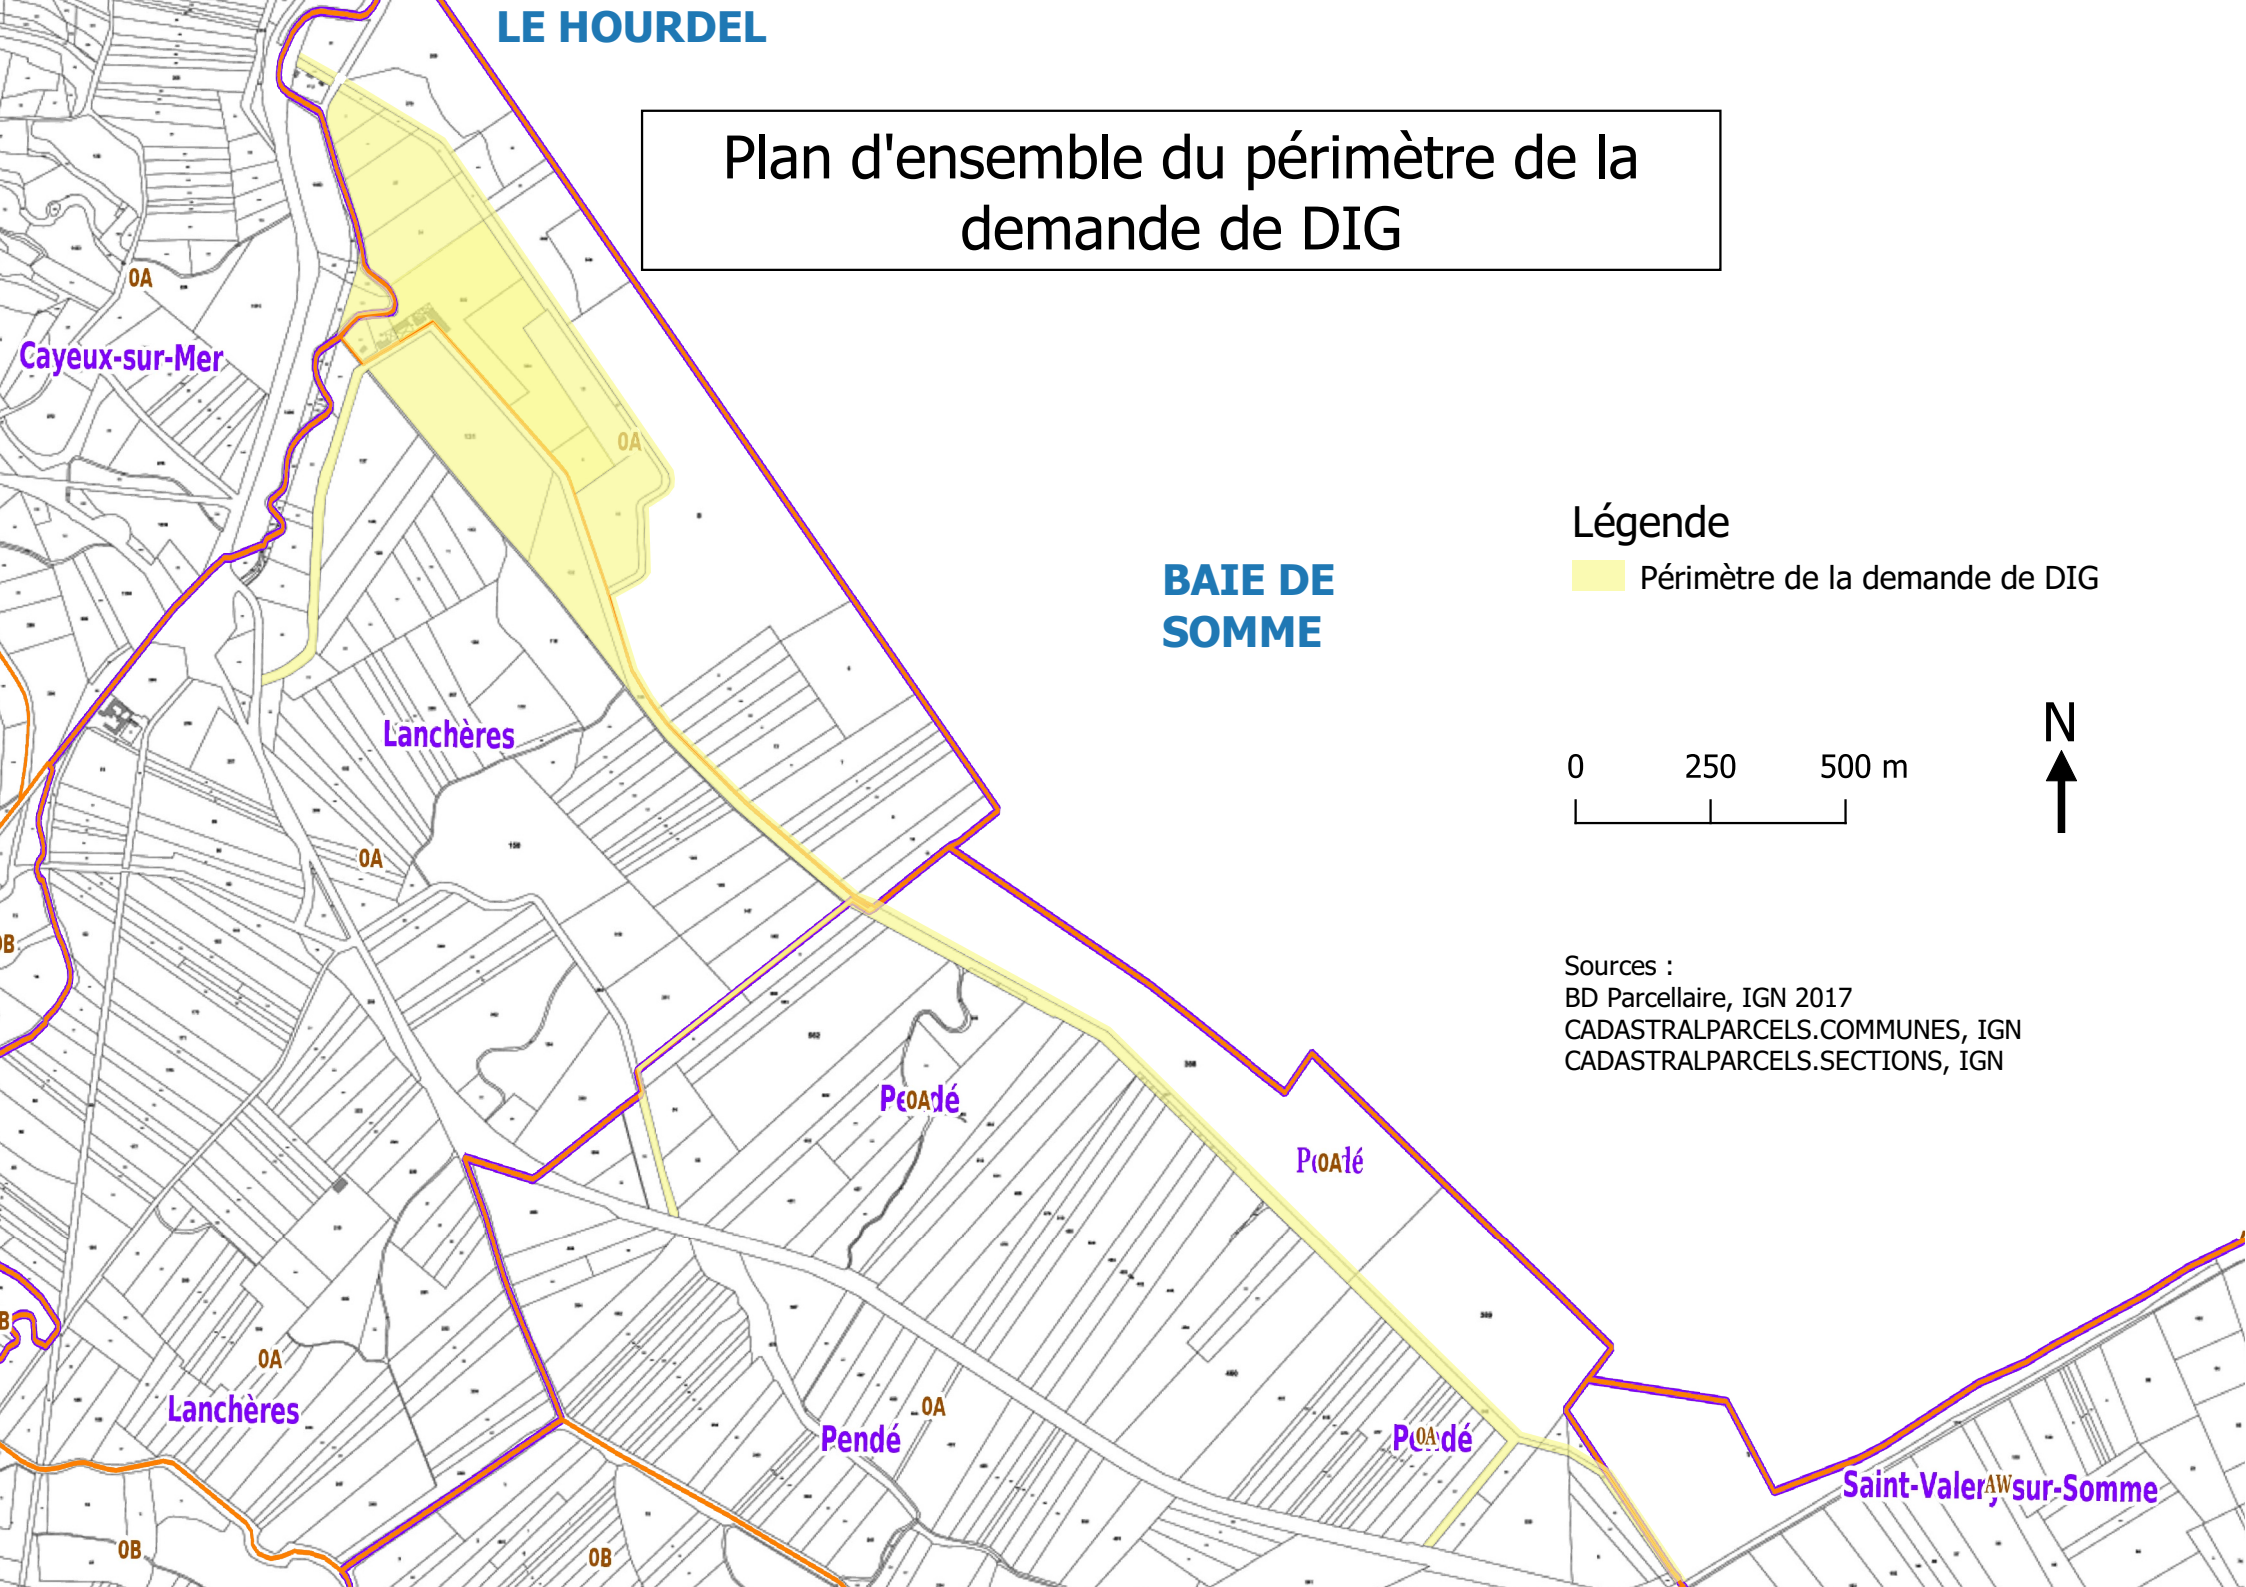

LE HOURDEL

Plan d'ensemble du périmètre de la demande de DIG

BAIE DE SOMME

Légende

 Périmètre de la demande de DIG

Sources :
BD Parcellaire, IGN 2017
CADASTRALPARCELS.COMMUNES, IGN
CADASTRALPARCELS.SECTIONS, IGN

Cayeux-sur-Mer

Lanchères

Proadé

Proadé

Lanchères

Péné

Proadé

Saint-Valery-sur-Somme