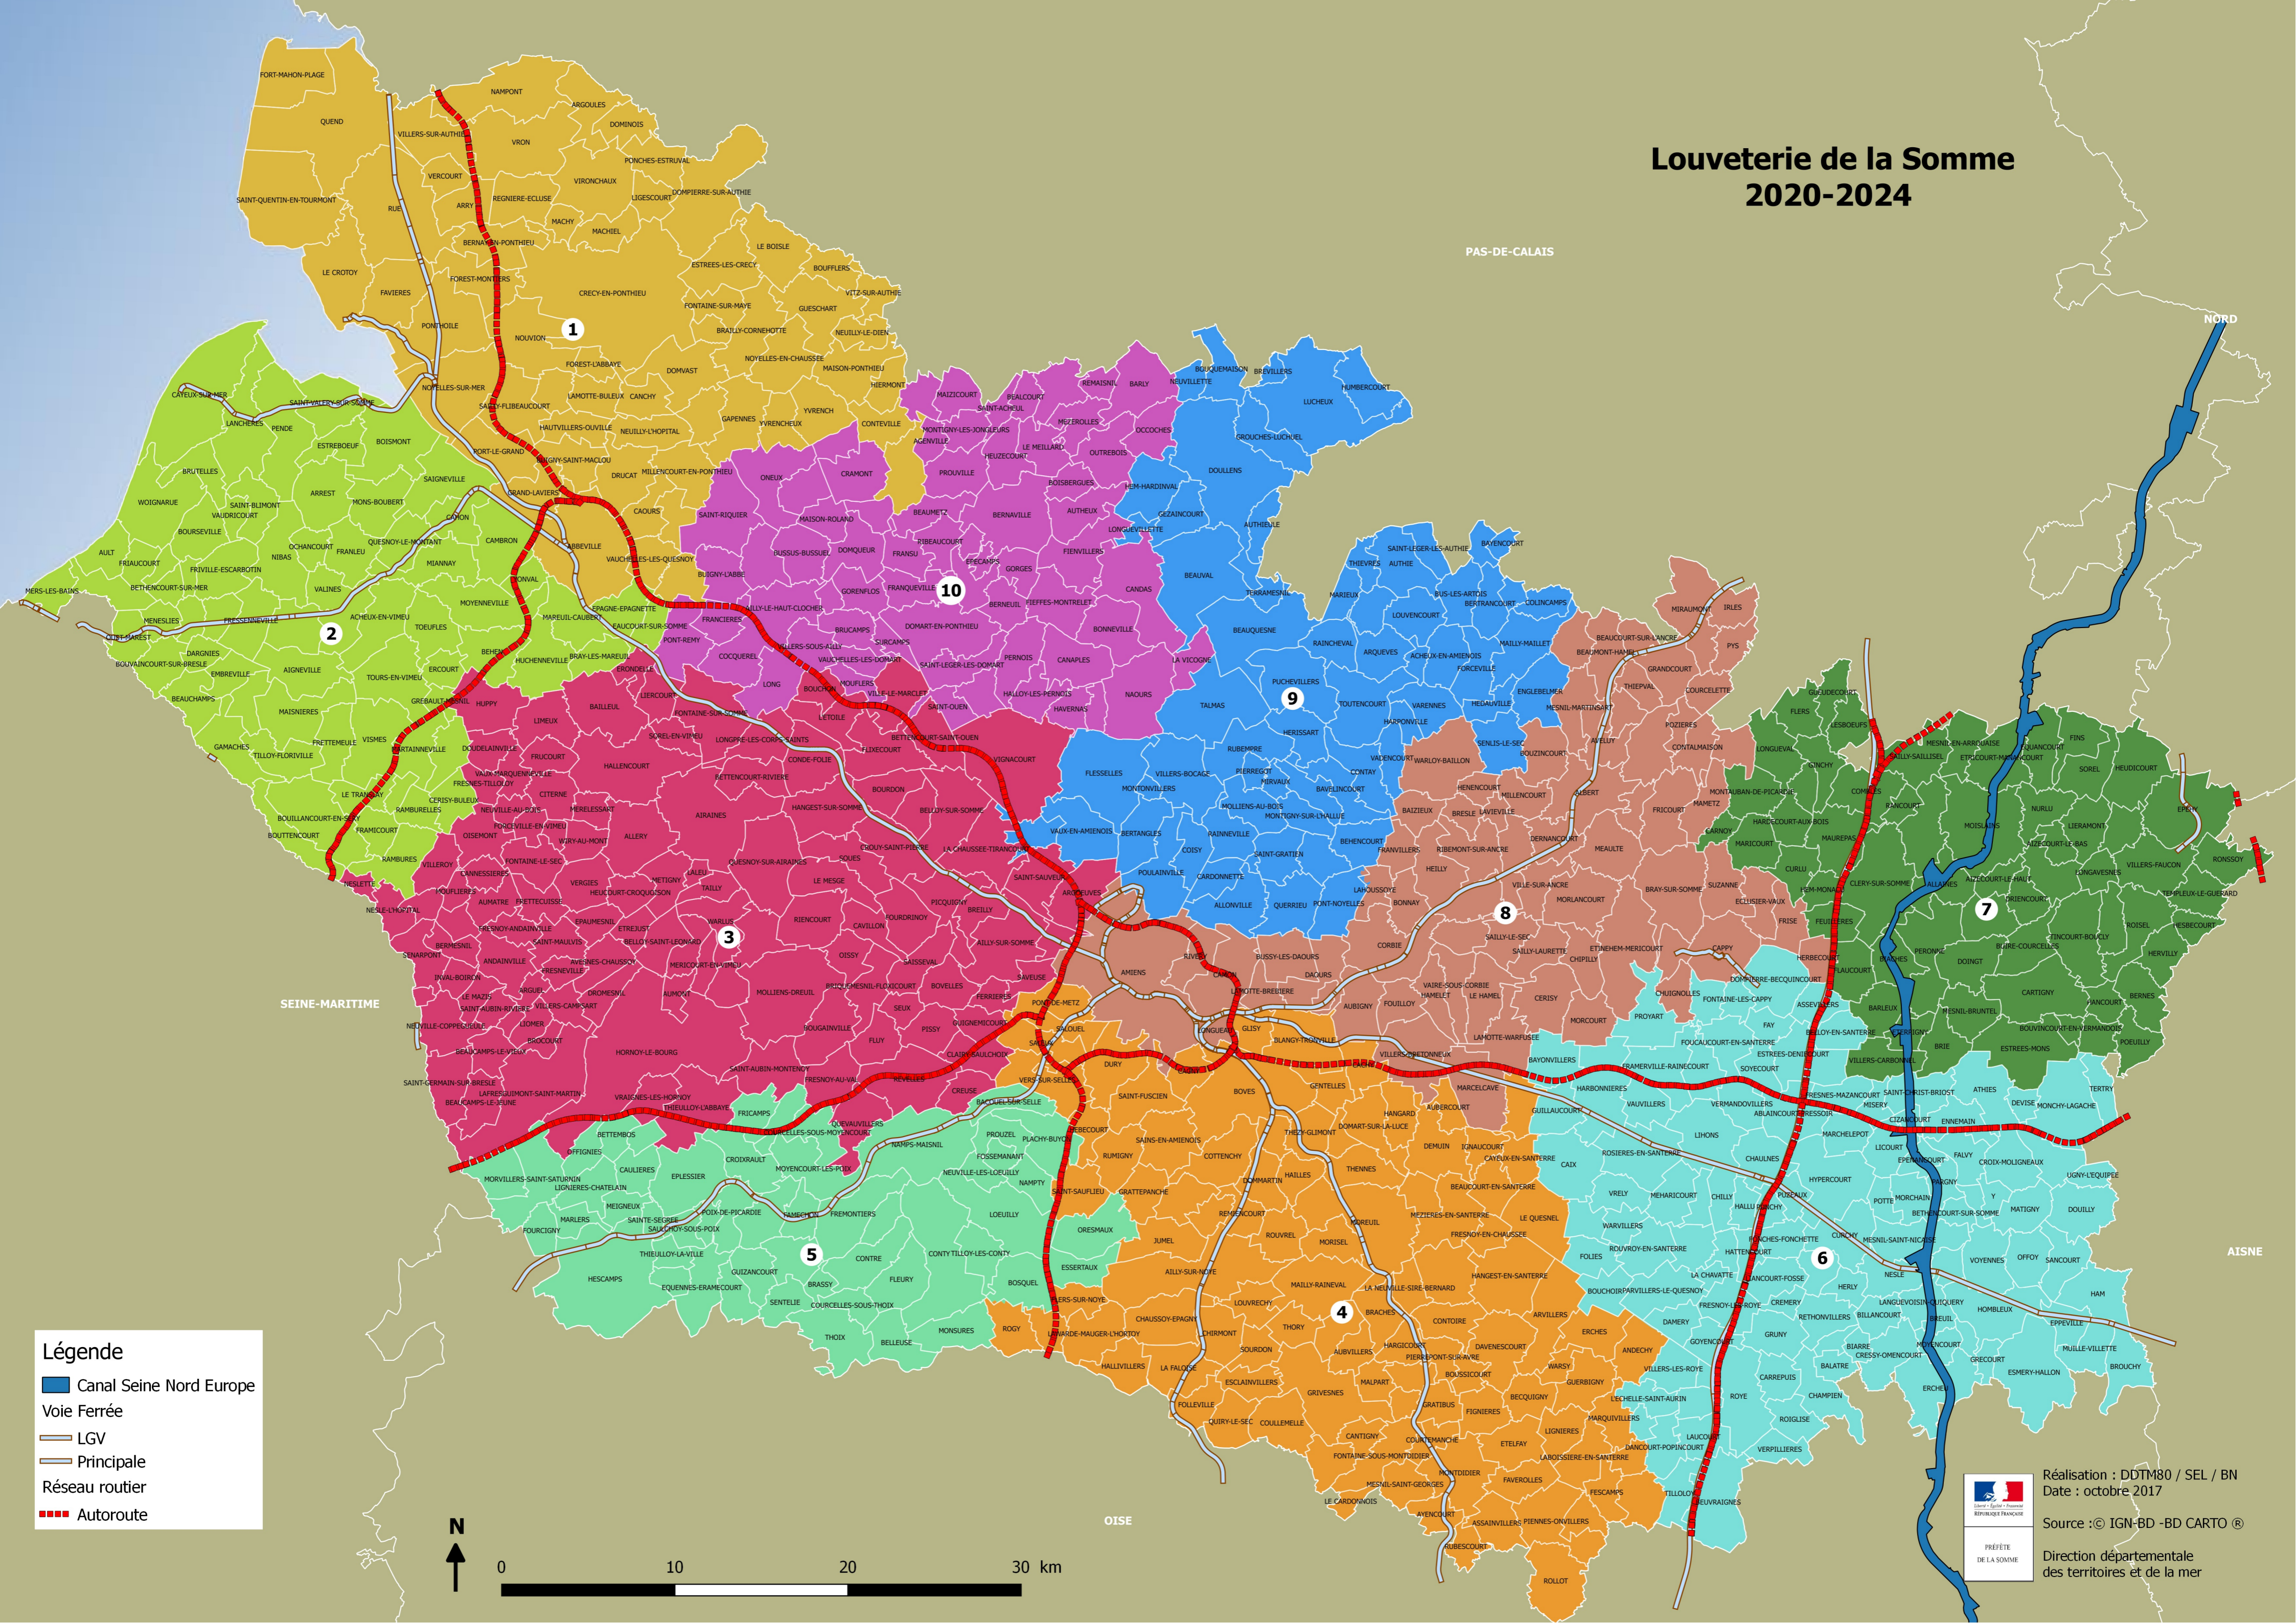

Louveterie de la Somme 2020-2024

Légende

- Canal Seine Nord Europe
- Voie Ferrée
- LGV
- Principale
- Réseau routier
- Autoroute

Réalisation : DDTM80 / SEL / BN
Date : octobre 2017

Source : © IGN-BD -BD CARTO ®

Préfecture de la Somme
Direction départementale des territoires et de la mer