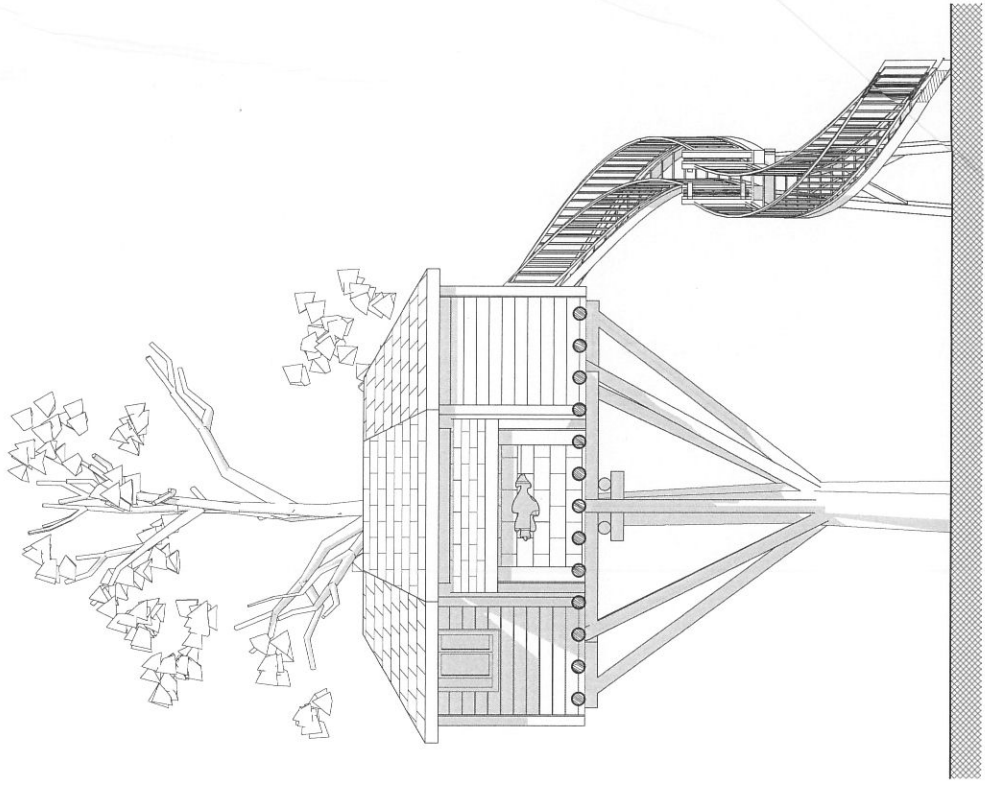

A4 = échelle 17.500<sup>ème</sup>

PLAN de L'ASSIETTE du BAIL EMPHYTEOTIQUE et des SERVITUDES

PROJET CABANES DE RARAY - 60810 RARAY

CABANE 02 - type 2bis

A4 = échelle 1/100<sup>ème</sup>

PROJET CABANES DE RARAY - 60810 RARAY

CABANE 08 - type spa

PROJET CABANES DE RARAY - 60810 RARAY

A4 = échelle 1/100<sup>ème</sup>

EXEMPLES D'ARBRES SUPPORT

chêne mature

chêne mature

Toiture : échelle 1/100

**NID PERCHE®**  
 Créateur d'hébergements insolites

SARL MAISONS DANS LES ARBRES®  
 « Le Role » 24440 Sainte Sabine Born  
 www.nidperche.com

Tel : 0033 (0)5 53 22 73 52  
 contact@nidperche.com

Mise en plan : échelle 1/50

Projet Château de Raray Cabane 2bis
Surface cabane : 16.2 m <sup>2</sup>
Surface terrasse : 14.7 m <sup>2</sup>
Surface palier : 1.9 m <sup>2</sup>
Hauteur cabane : 6 m