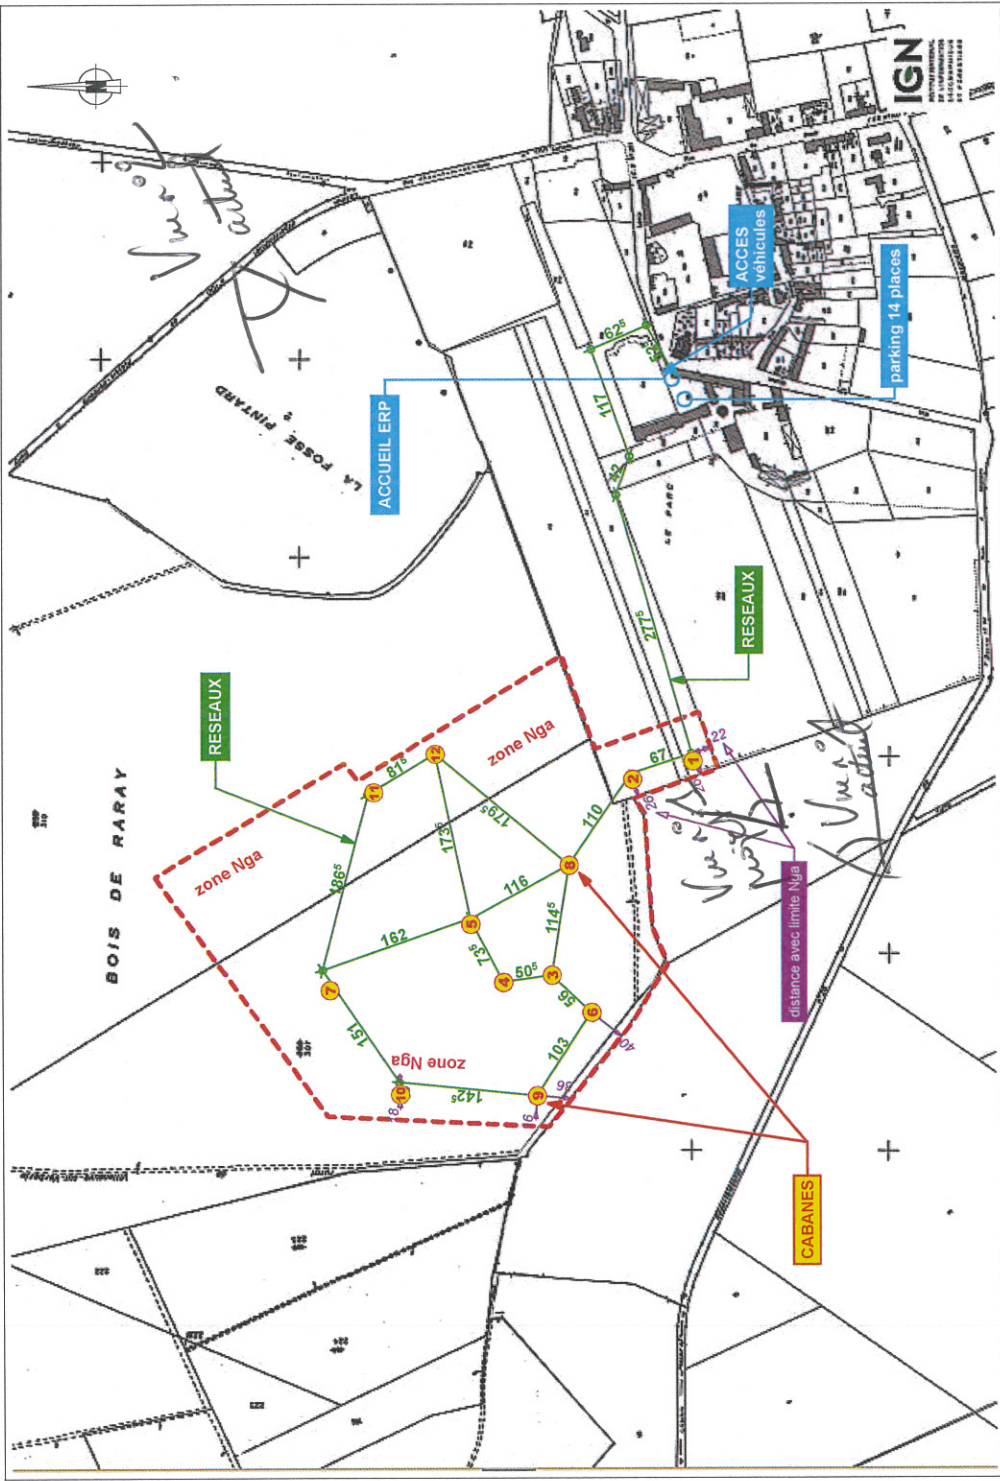

VUE n° 01 - actuel (Décembre 2013)

vues hivernales - paysage lointain

VUE n° 02 - actuel (Décembre 2013)

VOLET PAYSAGER - paysage lointain

VUE n° 01 - Projet (Décembre 2013).

projet de CABANE perchée  
type 02bis  
distance : 267 mètres

Vue Hivernale - paysage lointain

Vue Hivernale - environnement proche

A4 = échelle 1/7.500<sup>ème</sup>

PLAN des RESEAUX

PROJET CABANES DE RARAY - 60810 RARAY

PROJET  
12 CABANES  
dans les arbres

ZNIEFF - type 1

A4 = échelle 1/30.000<sup>ème</sup>

PARC NATUREL REGIONAL  
et  
SITE INSCRIT de  
la Vallée de la Nonette

château de Raray  
classé MH

PLAN DE SITUATION - Commune de Raray

PROJET CABANES DE RARAY - 60810 RARAY