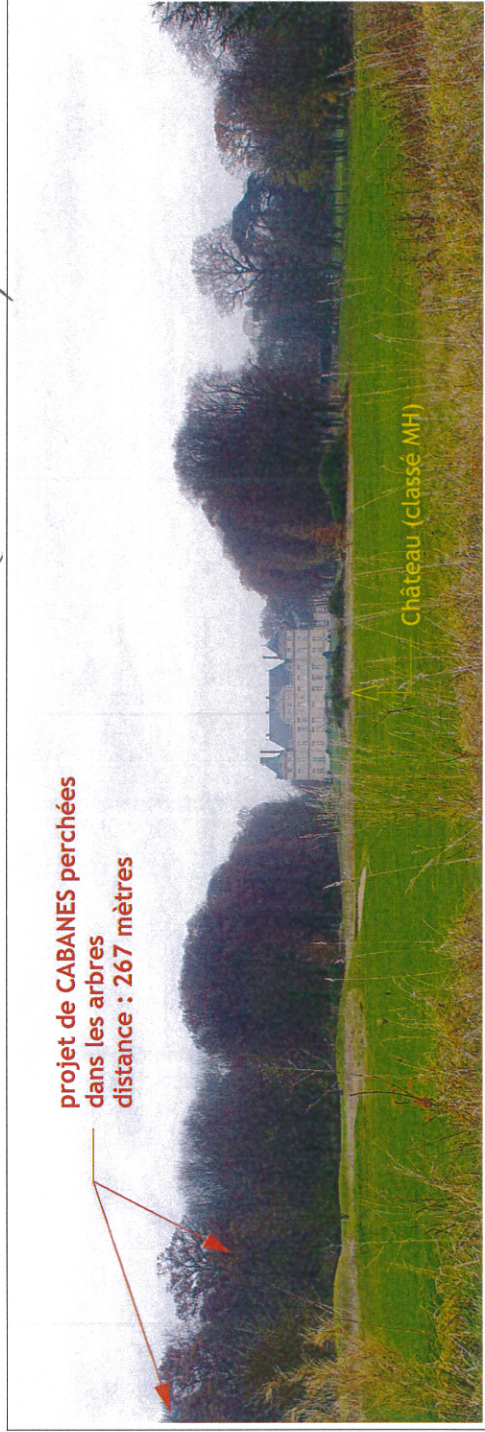

VUE n° 01 - actuel (Décembre 2013)

vues hivernales - paysage lointain

VUE n° 02 - actuel (Décembre 2013)

VOLET PAYSAGER - paysage lointain

VUE n° 01 - Projet (Décembre 2013).

projet de CABANE perchée  
type 02bis  
distance : 267 mètres

Vue Hivernale - paysage lointain

Vue Hivernale - environnement proche

A4 = échelle 1/7.500<sup>ème</sup>

PLAN des RESEAUX

PROJET CABANES DE RARAY - 60810 RARAY

PROJET  
12 CABANES  
dans les arbres

ZNIEFF - type 1