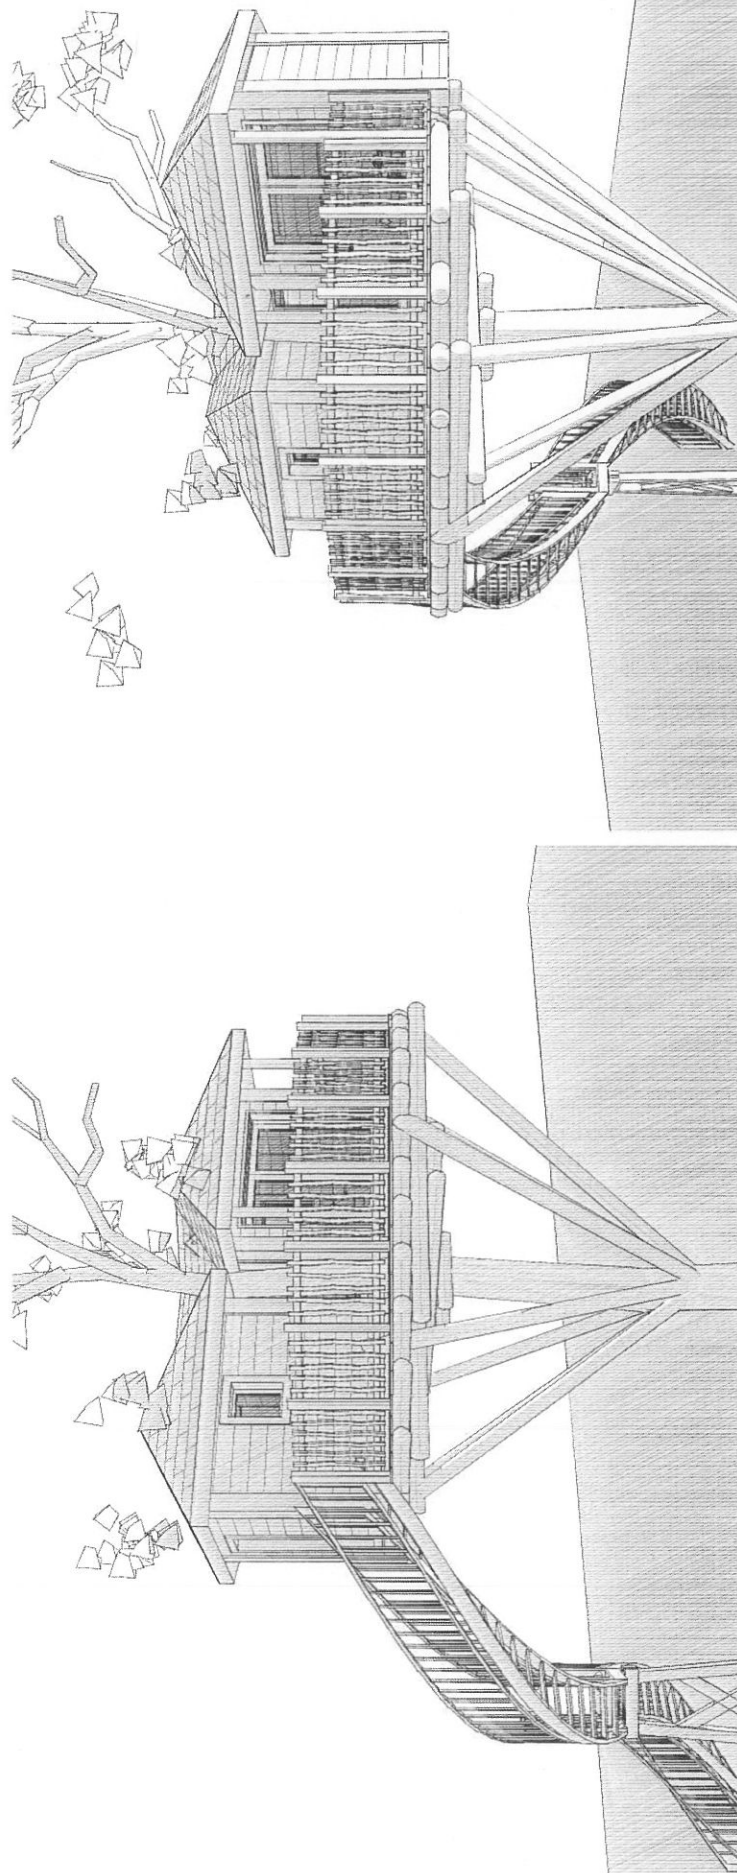

Perspective esquisse

SARL MAISONS DANS LES ARBRES ©
« Le Rôle » 24440 Sainte Sabine Born
Tel : 0033 (0)5 53 22 73 52
contact@nidperche.com
www.nidperche.com