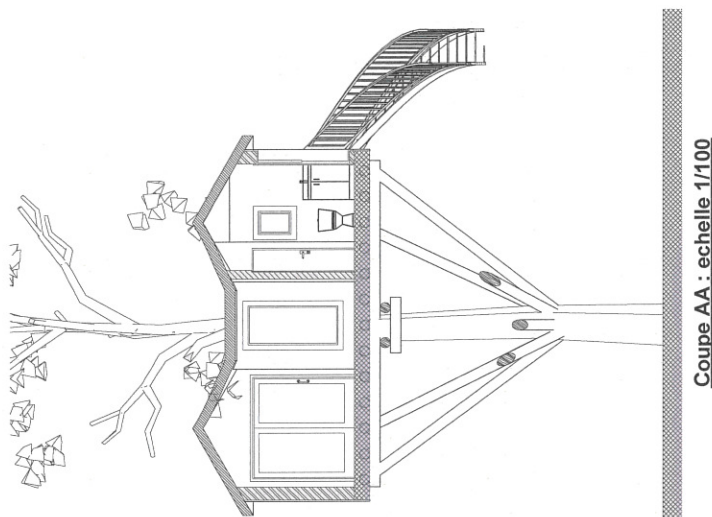

A4 = échelle 17.500<sup>ème</sup>

PLAN de L'ASSIETTE du BAIL EMPHYTEOTIQUE et des SERVITUDES

PROJET CABANES DE RARAY - 60810 RARAY

CABANE 02 - type 2bis

A4 = échelle 1/100<sup>ème</sup>

PROJET CABANES DE RARAY - 60810 RARAY

CABANE 08 - type spa

PROJET CABANES DE RARAY - 60810 RARAY

A4 = échelle 1/100<sup>ème</sup>

EXEMPLES D'ARBRES SUPPORT

chêne mature

chêne mature

Toiture : échelle 1/100

**NID PERCHE®**  
 Créateur d'hébergements insolites

SARL MAISONS DANS LES ARBRES®  
 « Le Role » 24440 Sainte Sabine Born  
 www.nidperche.com

Tel : 0033 (0)5 53 22 73 52  
 contact@nidperche.com

Mise en plan : échelle 1/50

Projet Château de Raray Cabane 2bis
Surface cabane : 16.2 m <sup>2</sup>
Surface terrasse : 14.7 m <sup>2</sup>
Surface palier : 1.9 m <sup>2</sup>
Hauteur cabane : 6 m