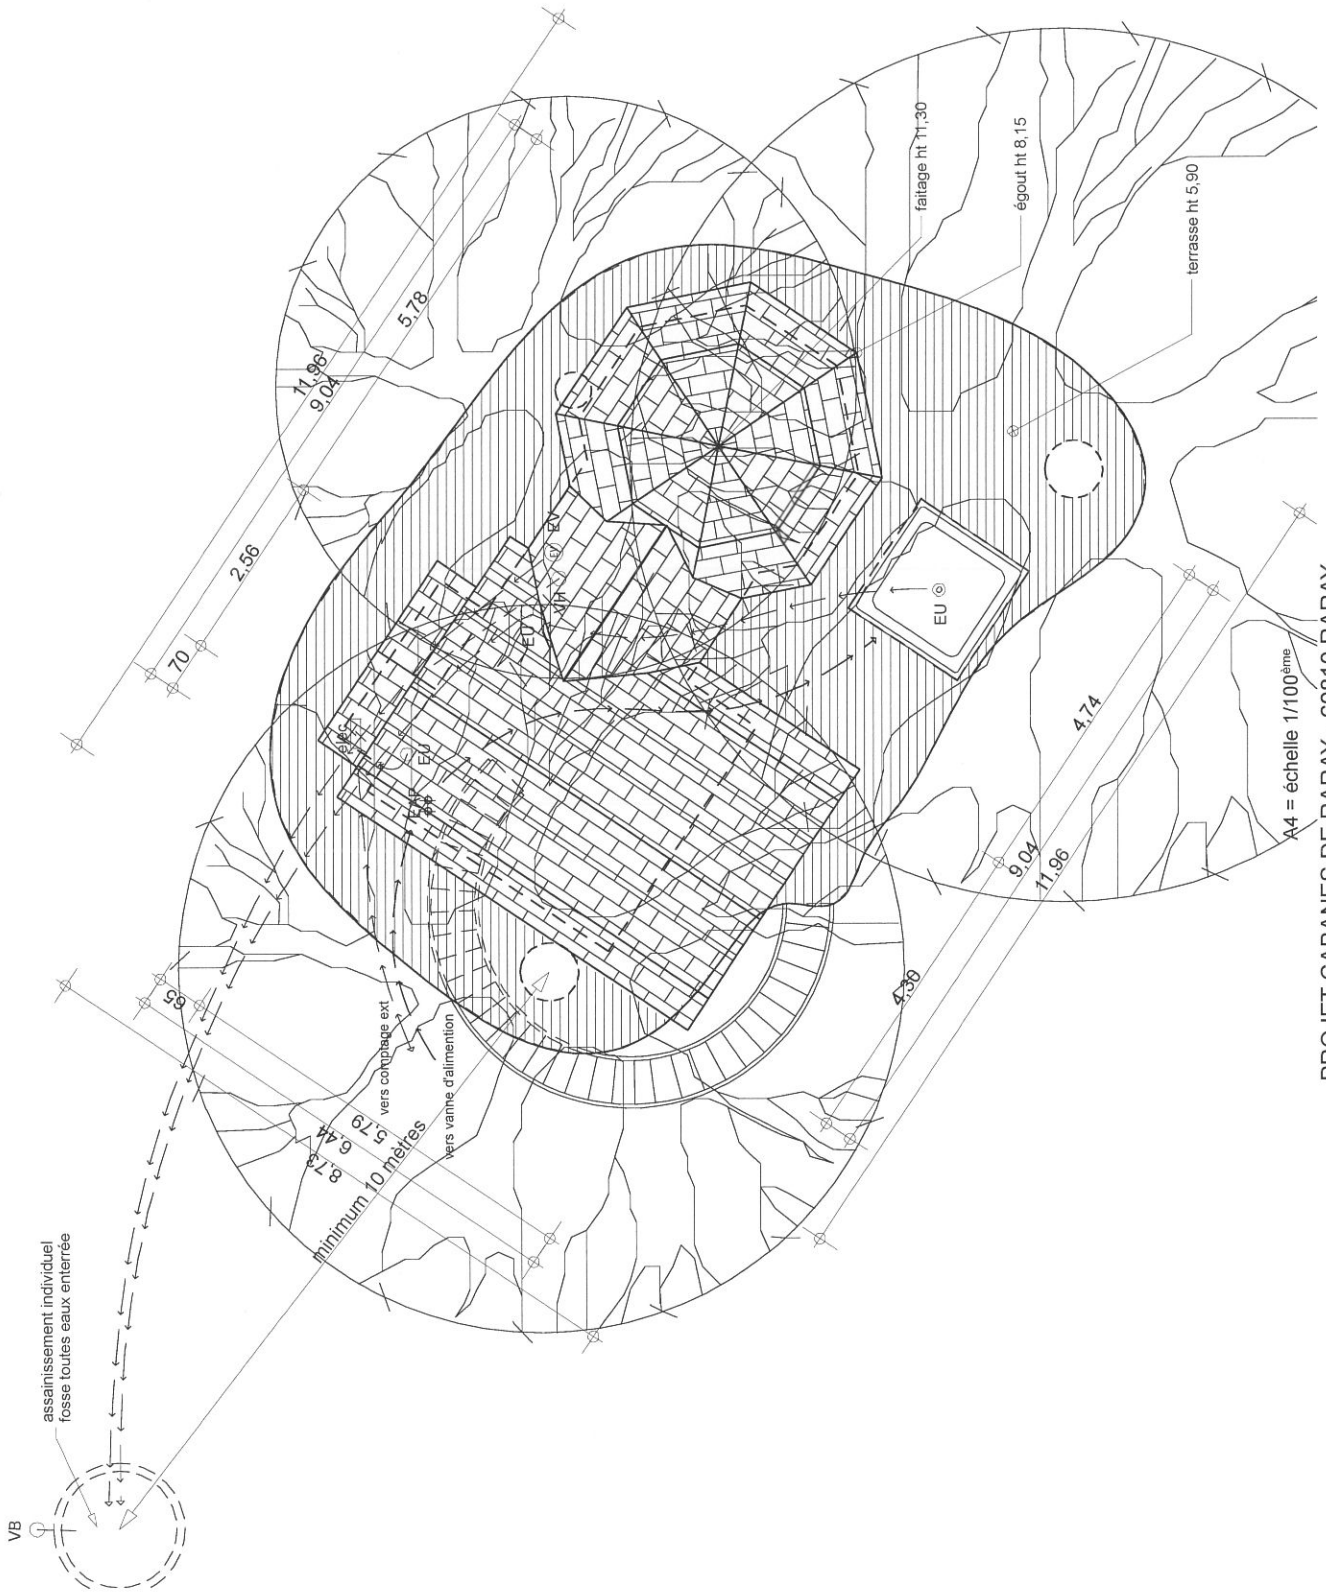

A4 = échelle 17.500<sup>ème</sup>

PLAN de L'ASSIETTE du BAIL EMPHYTEOTIQUE et des SERVITUDES

PROJET CABANES DE RARAY - 60810 RARAY

CABANE 02 - type 2bis

A4 = échelle 1/100<sup>ème</sup>

PROJET CABANES DE RARAY - 60810 RARAY

CABANE 08 - type spa

PROJET CABANES DE RARAY - 60810 RARAY

A4 = échelle 1/100<sup>ème</sup>

EXEMPLES D'ARBRES SUPPORT

chêne mature

chêne mature

Toiture : échelle 1/100

**NID PERCHE®**  
 Créateur d'hébergements insolites