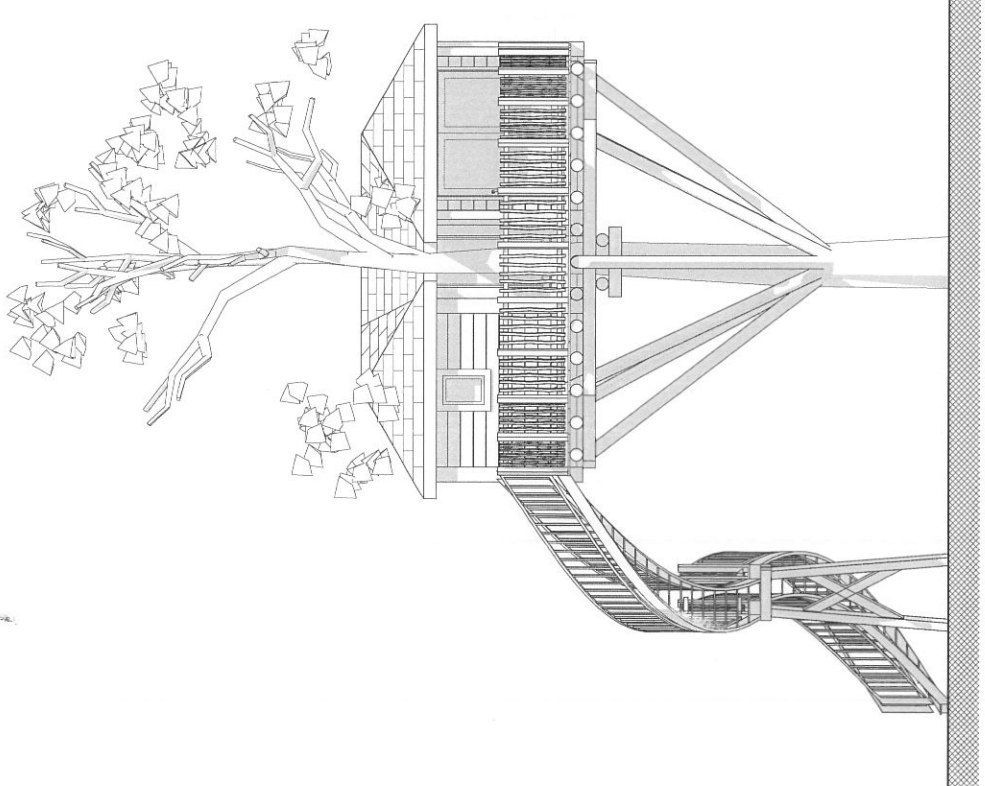

CABANE 08 - type spa

PROJET CABANES DE RARAY - 60810 RARAY

A4 = échelle 1/100<sup>ème</sup>

EXEMPLES D'ARBRES SUPPORT

chêne mature

chêne mature

Toiture : échelle 1/100

**NID PERCHE®**  
 Créateur d'hébergements insolites

SARL MAISONS DANS LES ARBRES®  
 « Le Role » 24440 Sainte Sabine Born  
 www.nidperche.com

Tel : 0033 (0)5 53 22 73 52  
 contact@nidperche.com

Mise en plan : échelle 1/50

Projet Château de Raray Cabane 2bis
Surface cabane : 16.2 m <sup>2</sup>
Surface terrasse : 14.7 m <sup>2</sup>
Surface palier : 1.9 m <sup>2</sup>
Hauteur cabane : 6 m

Facade Sud : echelle 1/80

Facades Nord : echelle 1/80

SARL MAISONS DANS LES ARBRES ®  
 « Le Role » 24440 Sainte Sabine Born  
 contact@nidperche.com  
 www.nidperche.com

Perspective esquisse

SARL MAISONS DANS LES ARBRES ©  
« Le Rôle » 24440 Sainte Sabine Born  
Tel : 0033 (0)5 53 22 73 52  
contact@nidperche.com  
www.nidperche.com