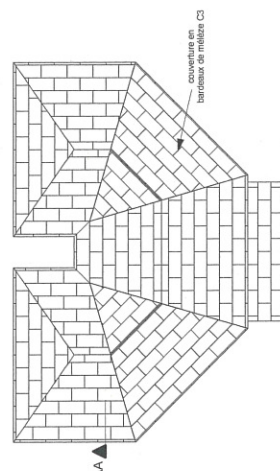

A4 = échelle 17.500<sup>ème</sup>

PLAN de L'ASSIETTE du BAIL EMPHYTEOTIQUE et des SERVITUDES

PROJET CABANES DE RARAY - 60810 RARAY

CABANE 02 - type 2bis

A4 = échelle 1/100<sup>ème</sup>

PROJET CABANES DE RARAY - 60810 RARAY

CABANE 08 - type spa

PROJET CABANES DE RARAY - 60810 RARAY

A4 = échelle 1/100<sup>ème</sup>

EXEMPLES D'ARBRES SUPPORT

chêne mature

chêne mature

Toiture : échelle 1/100

**NID PERCHE®**  
 Créateur d'hébergements insolites

SARL MAISONS DANS LES ARBRES®  
 « Le Role » 24440 Sainte Sabine Born  
 www.nidperche.com

Tel : 0033 (0)5 53 22 73 52  
 contact@nidperche.com

Mise en plan : échelle 1/50

Projet Château de Raray Cabane 2bis
Surface cabane : 16.2 m <sup>2</sup>
Surface terrasse : 14.7 m <sup>2</sup>
Surface palier : 1.9 m <sup>2</sup>
Hauteur cabane : 6 m