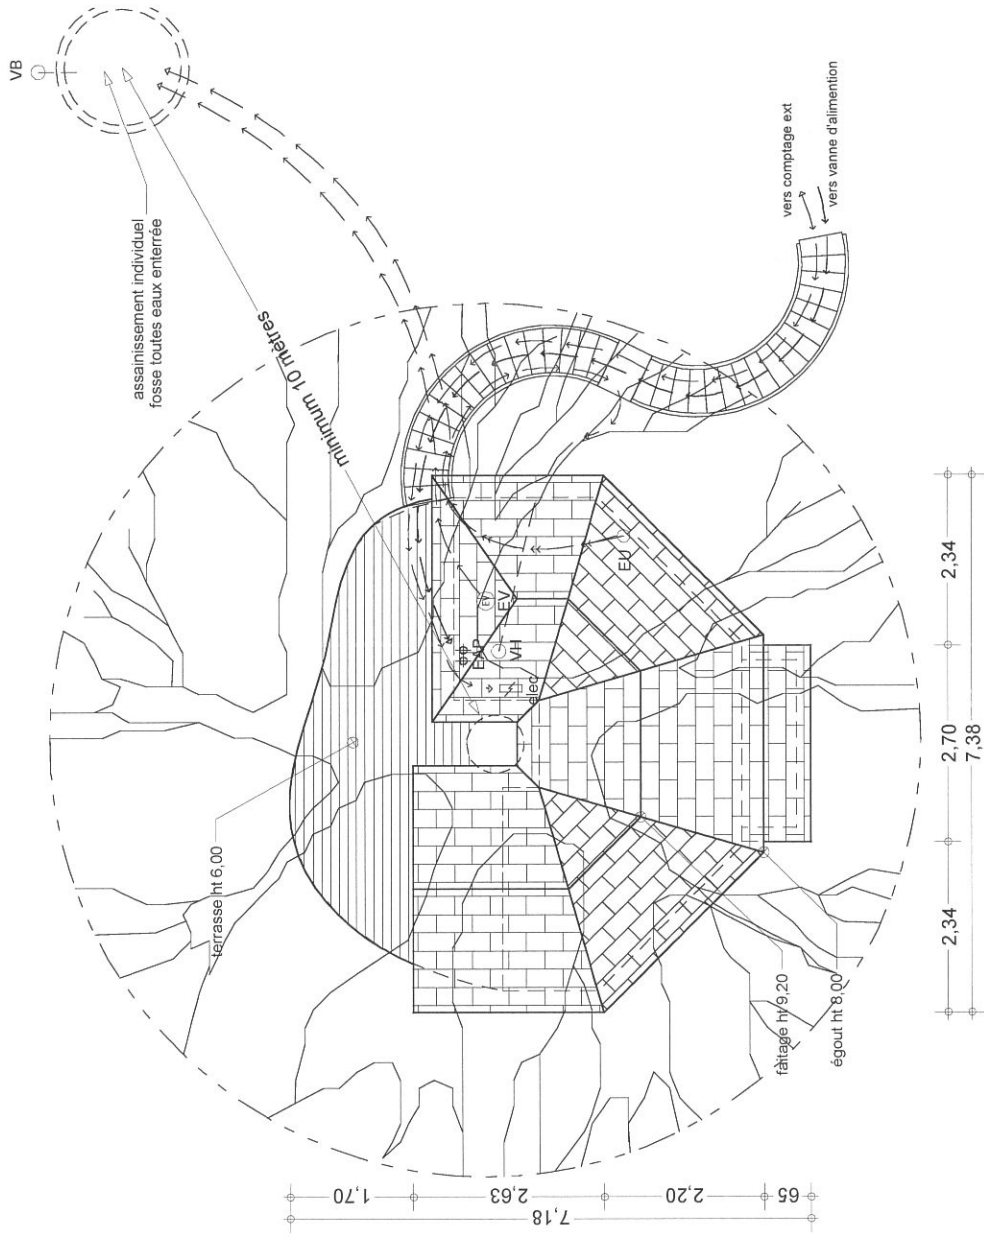

VUE n° 01 - actuel (Décembre 2013)

vues hivernales - paysage lointain

VUE n° 02 - actuel (Décembre 2013)

VOLET PAYSAGER - paysage lointain

VUE n° 01 - Projet (Décembre 2013).

projet de CABANE perchée  
type 02bis  
distance : 267 mètres

Vue Hivernale - paysage lointain

Vue Hivernale - environnement proche

A4 = échelle 1/7.500<sup>ème</sup>

PLAN des RESEAUX

PROJET CABANES DE RARAY - 60810 RARAY

PROJET  
12 CABANES  
dans les arbres

ZNIEFF - type 1

A4 = échelle 1/30.000<sup>ème</sup>

PARC NATUREL REGIONAL  
et  
SITE INSCRIT de  
la Vallée de la Nonette

château de Raray  
classé MH

PLAN DE SITUATION - Commune de Raray

PROJET CABANES DE RARAY - 60810 RARAY

A4 = échelle 17.500<sup>ème</sup>

PLAN de L'ASSIETTE du BAIL EMPHYTEOTIQUE et des SERVITUDES

PROJET CABANES DE RARAY - 60810 RARAY

CABANE 02 - type 2bis

A4 = échelle 1/100<sup>ème</sup>

PROJET CABANES DE RARAY - 60810 RARAY