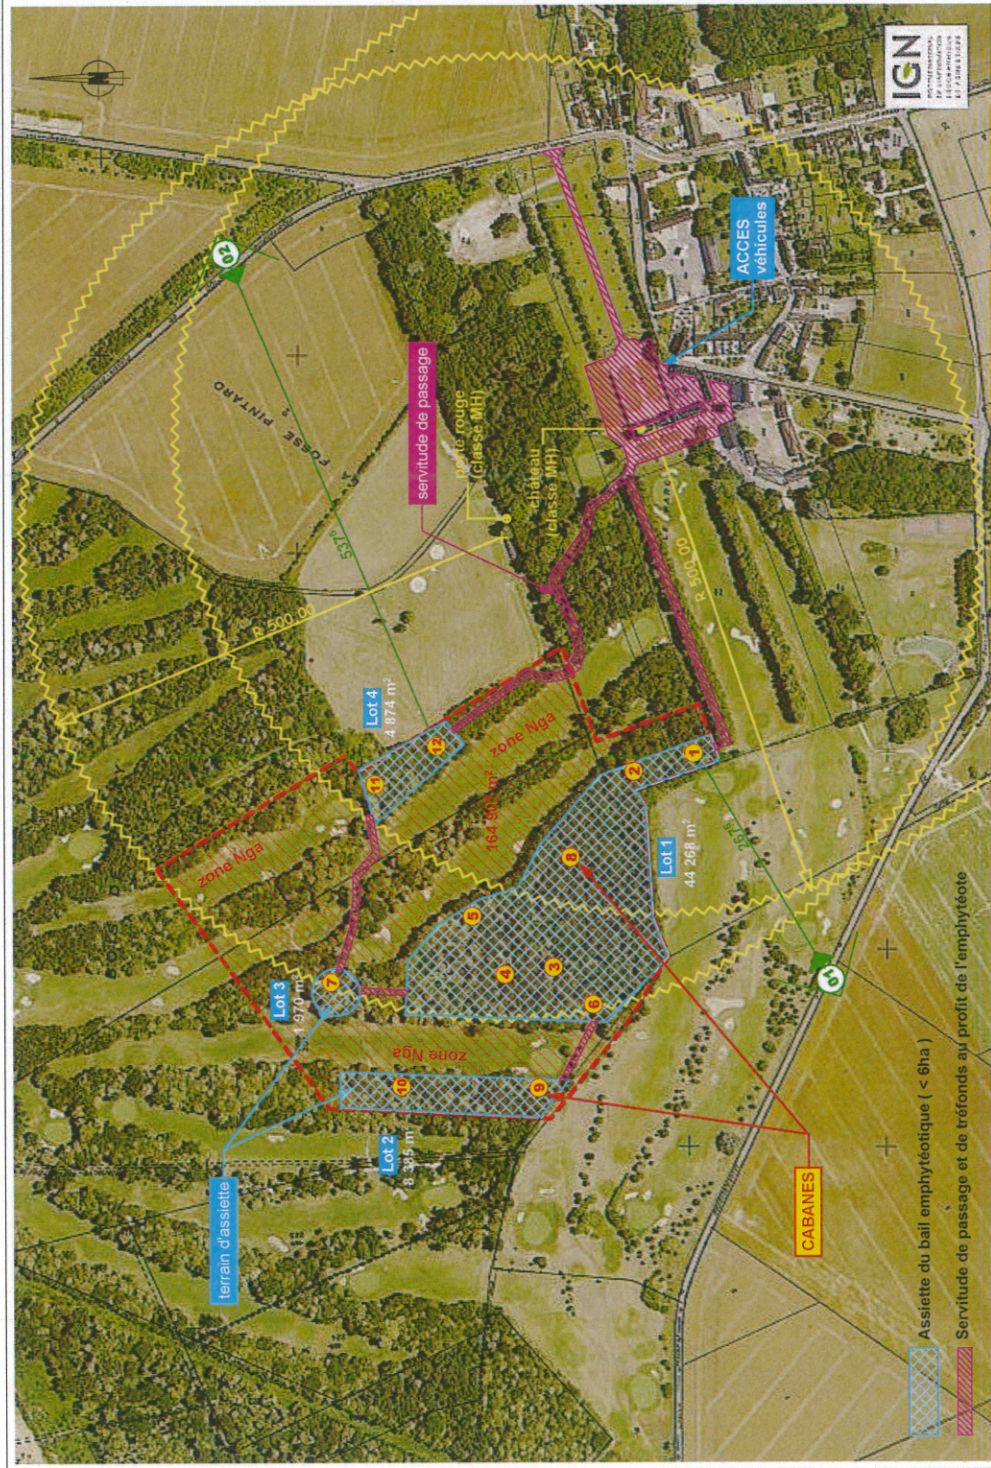

VUE n° 01 - actuel (Décembre 2013)

vues hivernales - paysage lointain

VUE n° 02 - actuel (Décembre 2013)

VOLET PAYSAGER - paysage lointain

VUE n° 01 - Projet (Décembre 2013).

projet de CABANE perchée  
type 02bis  
distance : 267 mètres

Vue Hivernale - paysage lointain

Vue Hivernale - environnement proche

A4 = échelle 1/7.500<sup>ème</sup>

PLAN des RESEAUX

PROJET CABANES DE RARAY - 60810 RARAY

PROJET  
12 CABANES  
dans les arbres

ZNIEFF - type 1

A4 = échelle 1/30.000<sup>ème</sup>

PARC NATUREL REGIONAL  
et  
SITE INSCRIT de  
la Vallée de la Nonette

château de Raray  
classé MH

PLAN DE SITUATION - Commune de Raray

PROJET CABANES DE RARAY - 60810 RARAY

A4 = échelle 17.500<sup>ème</sup>

PLAN de L'ASSIETTE du BAIL EMPHYTEOTIQUE et des SERVITUDES

PROJET CABANES DE RARAY - 60810 RARAY

CABANE 02 - type 2bis

A4 = échelle 1/100<sup>ème</sup>

PROJET CABANES DE RARAY - 60810 RARAY