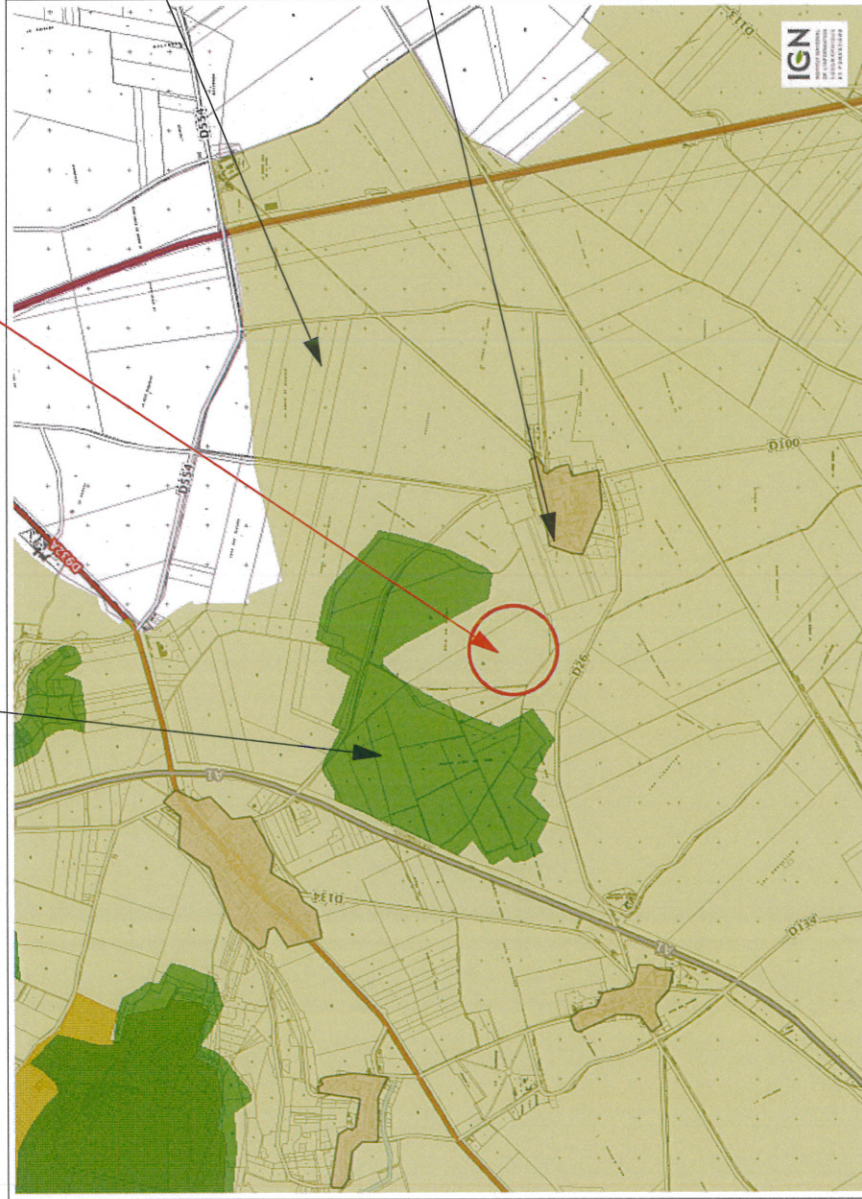

VUE n° 01 - actuel (Décembre 2013)

vues hivernales - paysage lointain

VUE n° 02 - actuel (Décembre 2013)

VOLET PAYSAGER - paysage lointain

VUE n° 01 - Projet (Décembre 2013).

projet de CABANE perchée  
type 02bis  
distance : 267 mètres

Vue Hivernale - paysage lointain

Vue Hivernale - environnement proche

A4 = échelle 1/7.500<sup>ème</sup>

PLAN des RESEAUX

PROJET CABANES DE RARAY - 60810 RARAY

PROJET  
12 CABANES  
dans les arbres

ZNIEFF - type 1

A4 = échelle 1/30.000<sup>ème</sup>

PARC NATUREL REGIONAL  
et  
SITE INSCRIT de  
la Vallée de la Nonette

château de Raray  
classé MH

PLAN DE SITUATION - Commune de Raray

PROJET CABANES DE RARAY - 60810 RARAY