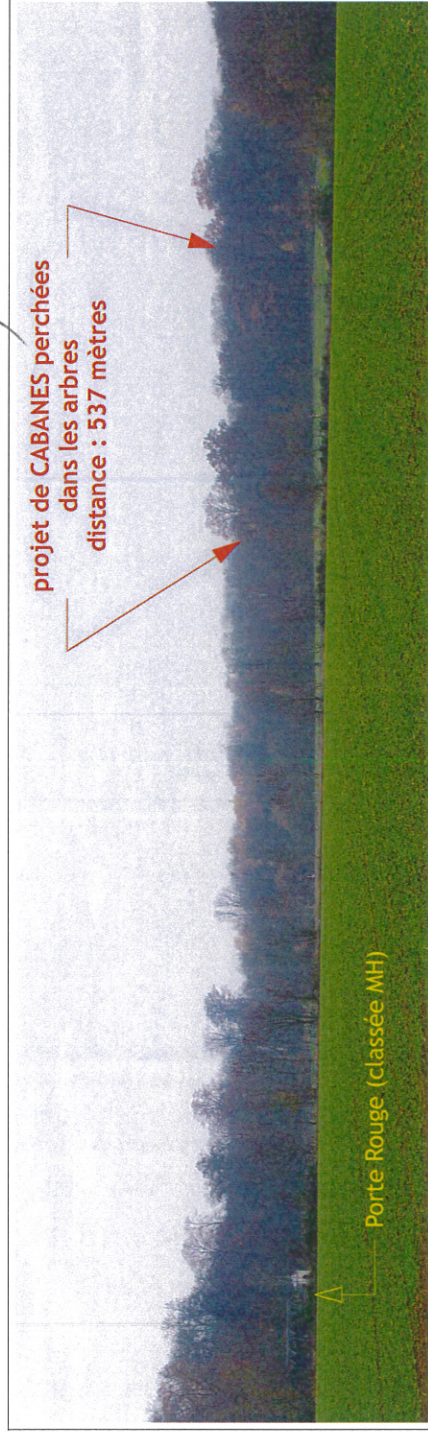

VUE n° 01 - actuel (Décembre 2013)

vues hivernales - paysage lointain

VUE n° 02 - actuel (Décembre 2013)

VOLET PAYSAGER - paysage lointain

VUE n° 01 - Projet (Décembre 2013).

projet de CABANE perchée  
type 02bis  
distance : 267 mètres

Vue Hivernale - paysage lointain

Vue Hivernale - environnement proche

A4 = échelle 1/7.500<sup>ème</sup>

PLAN des RESEAUX

PROJET CABANES DE RARAY - 60810 RARAY

PROJET  
12 CABANES  
dans les arbres

ZNIEFF - type 1

A4 = échelle 1/30.000<sup>ème</sup>

PARC NATUREL REGIONAL  
et  
SITE INSCRIT de  
la Vallée de la Nonette

château de Raray  
classé MH

PLAN DE SITUATION - Commune de Raray

PROJET CABANES DE RARAY - 60810 RARAY