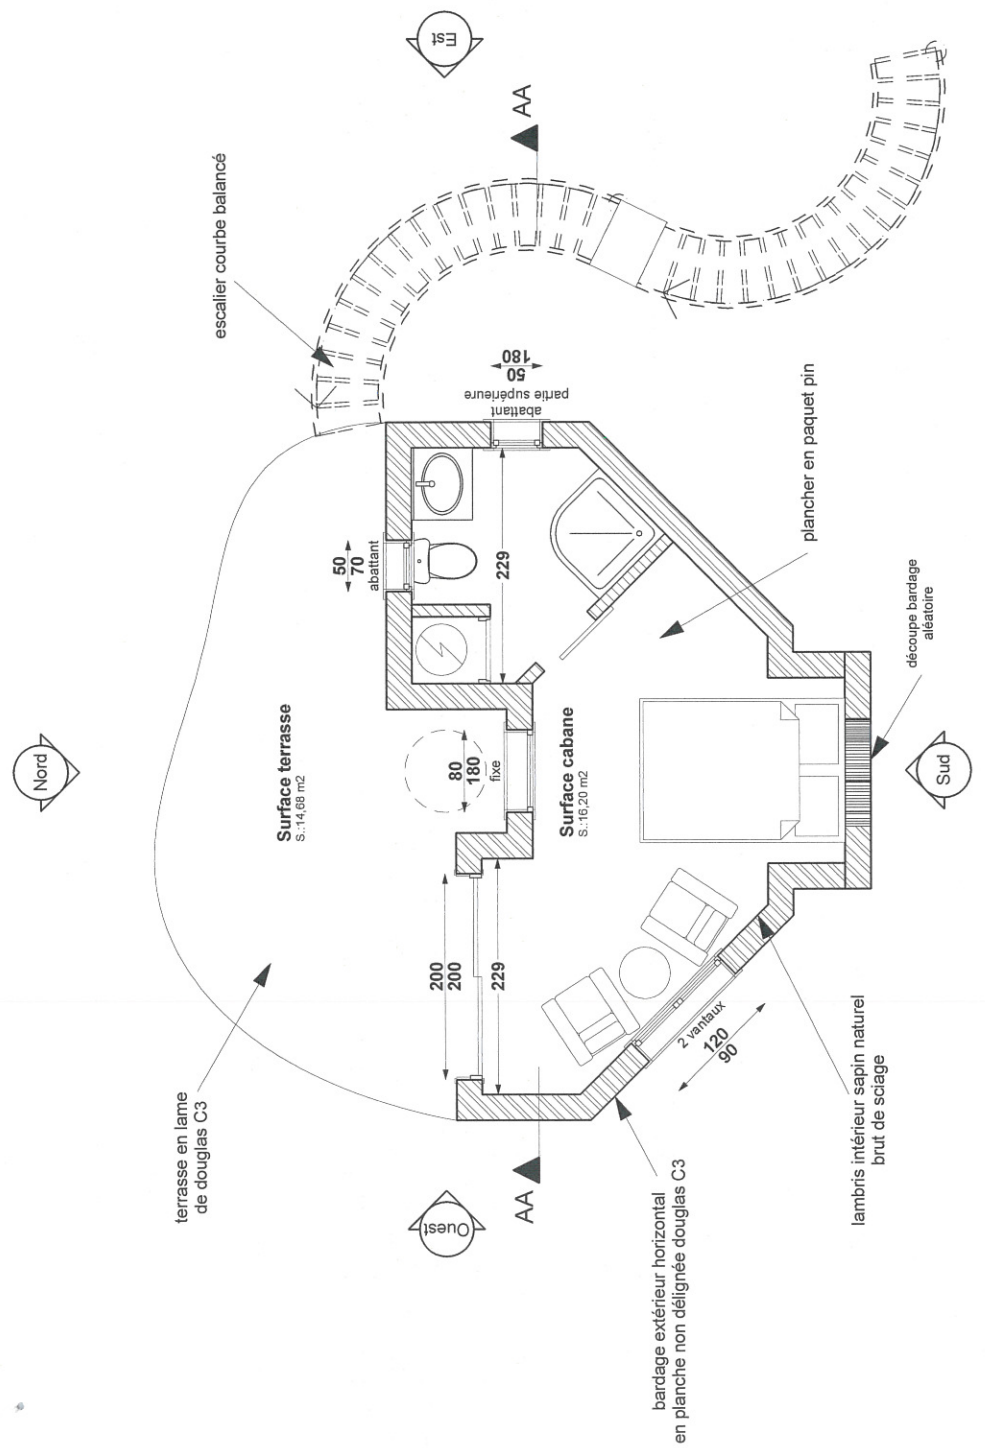

A4 = échelle 17.500<sup>ème</sup>

PLAN de L'ASSIETTE du BAIL EMPHYTEOTIQUE et des SERVITUDES

PROJET CABANES DE RARAY - 60810 RARAY

CABANE 02 - type 2bis

A4 = échelle 1/100<sup>ème</sup>

PROJET CABANES DE RARAY - 60810 RARAY

CABANE 08 - type spa

PROJET CABANES DE RARAY - 60810 RARAY

A4 = échelle 1/100<sup>ème</sup>

EXEMPLES D'ARBRES SUPPORT

chêne mature

chêne mature

Toiture : échelle 1/100

**NID PERCHE®**  
 Créateur d'hébergements insolites

SARL MAISONS DANS LES ARBRES®  
 « Le Role » 24440 Sainte Sabine Born  
 www.nidperche.com

Tel : 0033 (0)5 53 22 73 52  
 contact@nidperche.com

Mise en plan : échelle 1/50

Projet Château de Raray Cabane 2bis
Surface cabane : 16.2 m <sup>2</sup>
Surface terrasse : 14.7 m <sup>2</sup>
Surface palier : 1.9 m <sup>2</sup>
Hauteur cabane : 6 m