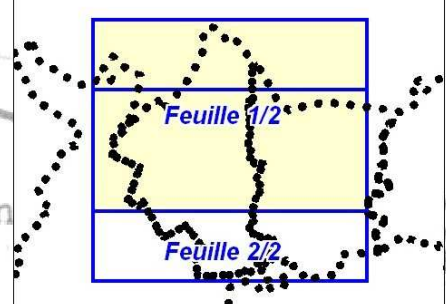

..... Limite communale

**Plan de Prévention des Risques  
inondation et ruissellement  
des cantons de CHAULNES et de  
BRAY-SUR-SOMME**

**Carte du zonage réglementaire  
au 1 / 10 000**

**Commune de CHUIGNES  
(FEUILLE 2/2)**

**LÉGENDE :**

-  Zones de type 1
-  Zones de type 2
-  Zones de type 3
-  Zones de type 4

*i* : inondation  
*v* : ruissellement

..... Limite communale

**Plan de Prévention des Risques  
inondation et ruissellement  
des cantons de CHAULNES et de  
BRAY-SUR-SOMME**

**Carte du zonage réglementaire  
au 1 / 10 000**

**Commune de CHUIGNOLLES  
(FEUILLE 1/2)**

**LÉGENDE :**

- Zones de type 1
- Zones de type 2
- Zones de type 3
- Zones de type 4

*i* : inondation  
*v* : ruissellement

..... Limite communale

Préfecture de la Somme

0 500 m

**Plan de Prévention des Risques  
inondation et ruissellement  
des cantons de CHAULNES et de  
BRAY-SUR-SOMME**

**Carte du zonage réglementaire  
au 1 / 10 000**