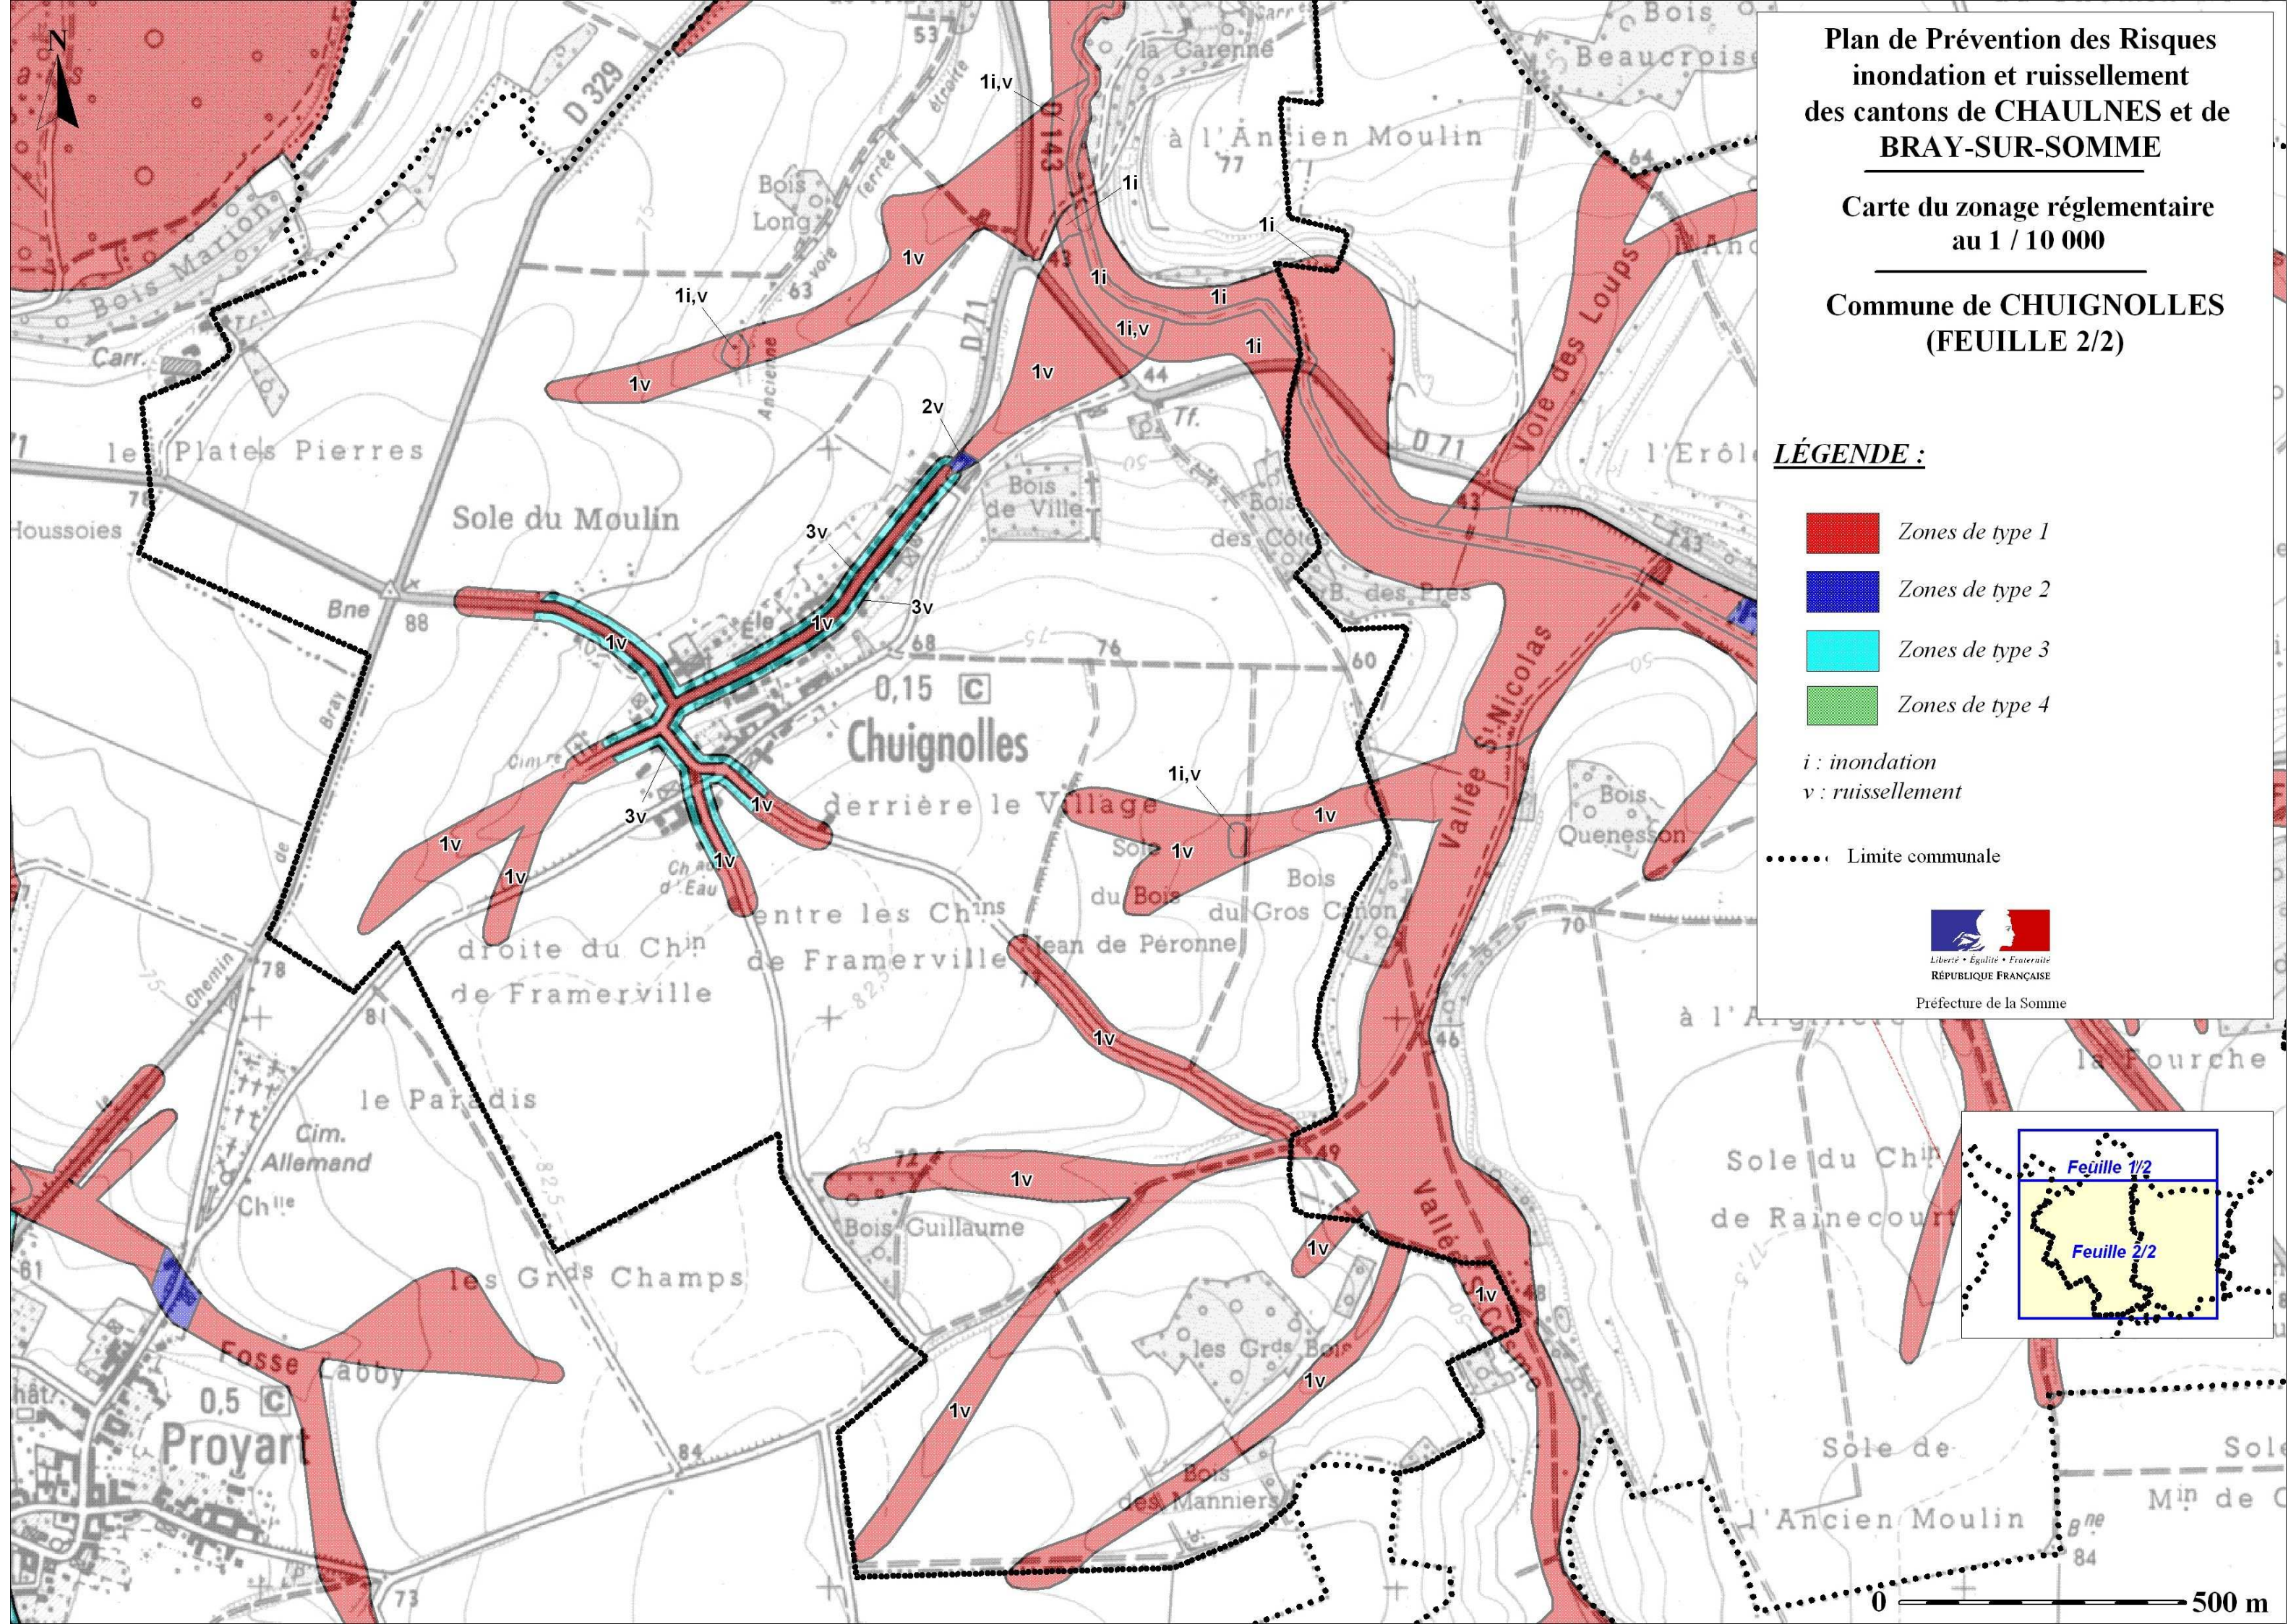

**Commune de CHUIGNOLLES  
(FEUILLE 2/2)**

**LÉGENDE :**

-  Zones de type 1
-  Zones de type 2
-  Zones de type 3
-  Zones de type 4

*i* : inondation  
*v* : ruissellement

..... Limite communale

Préfecture de la Somme