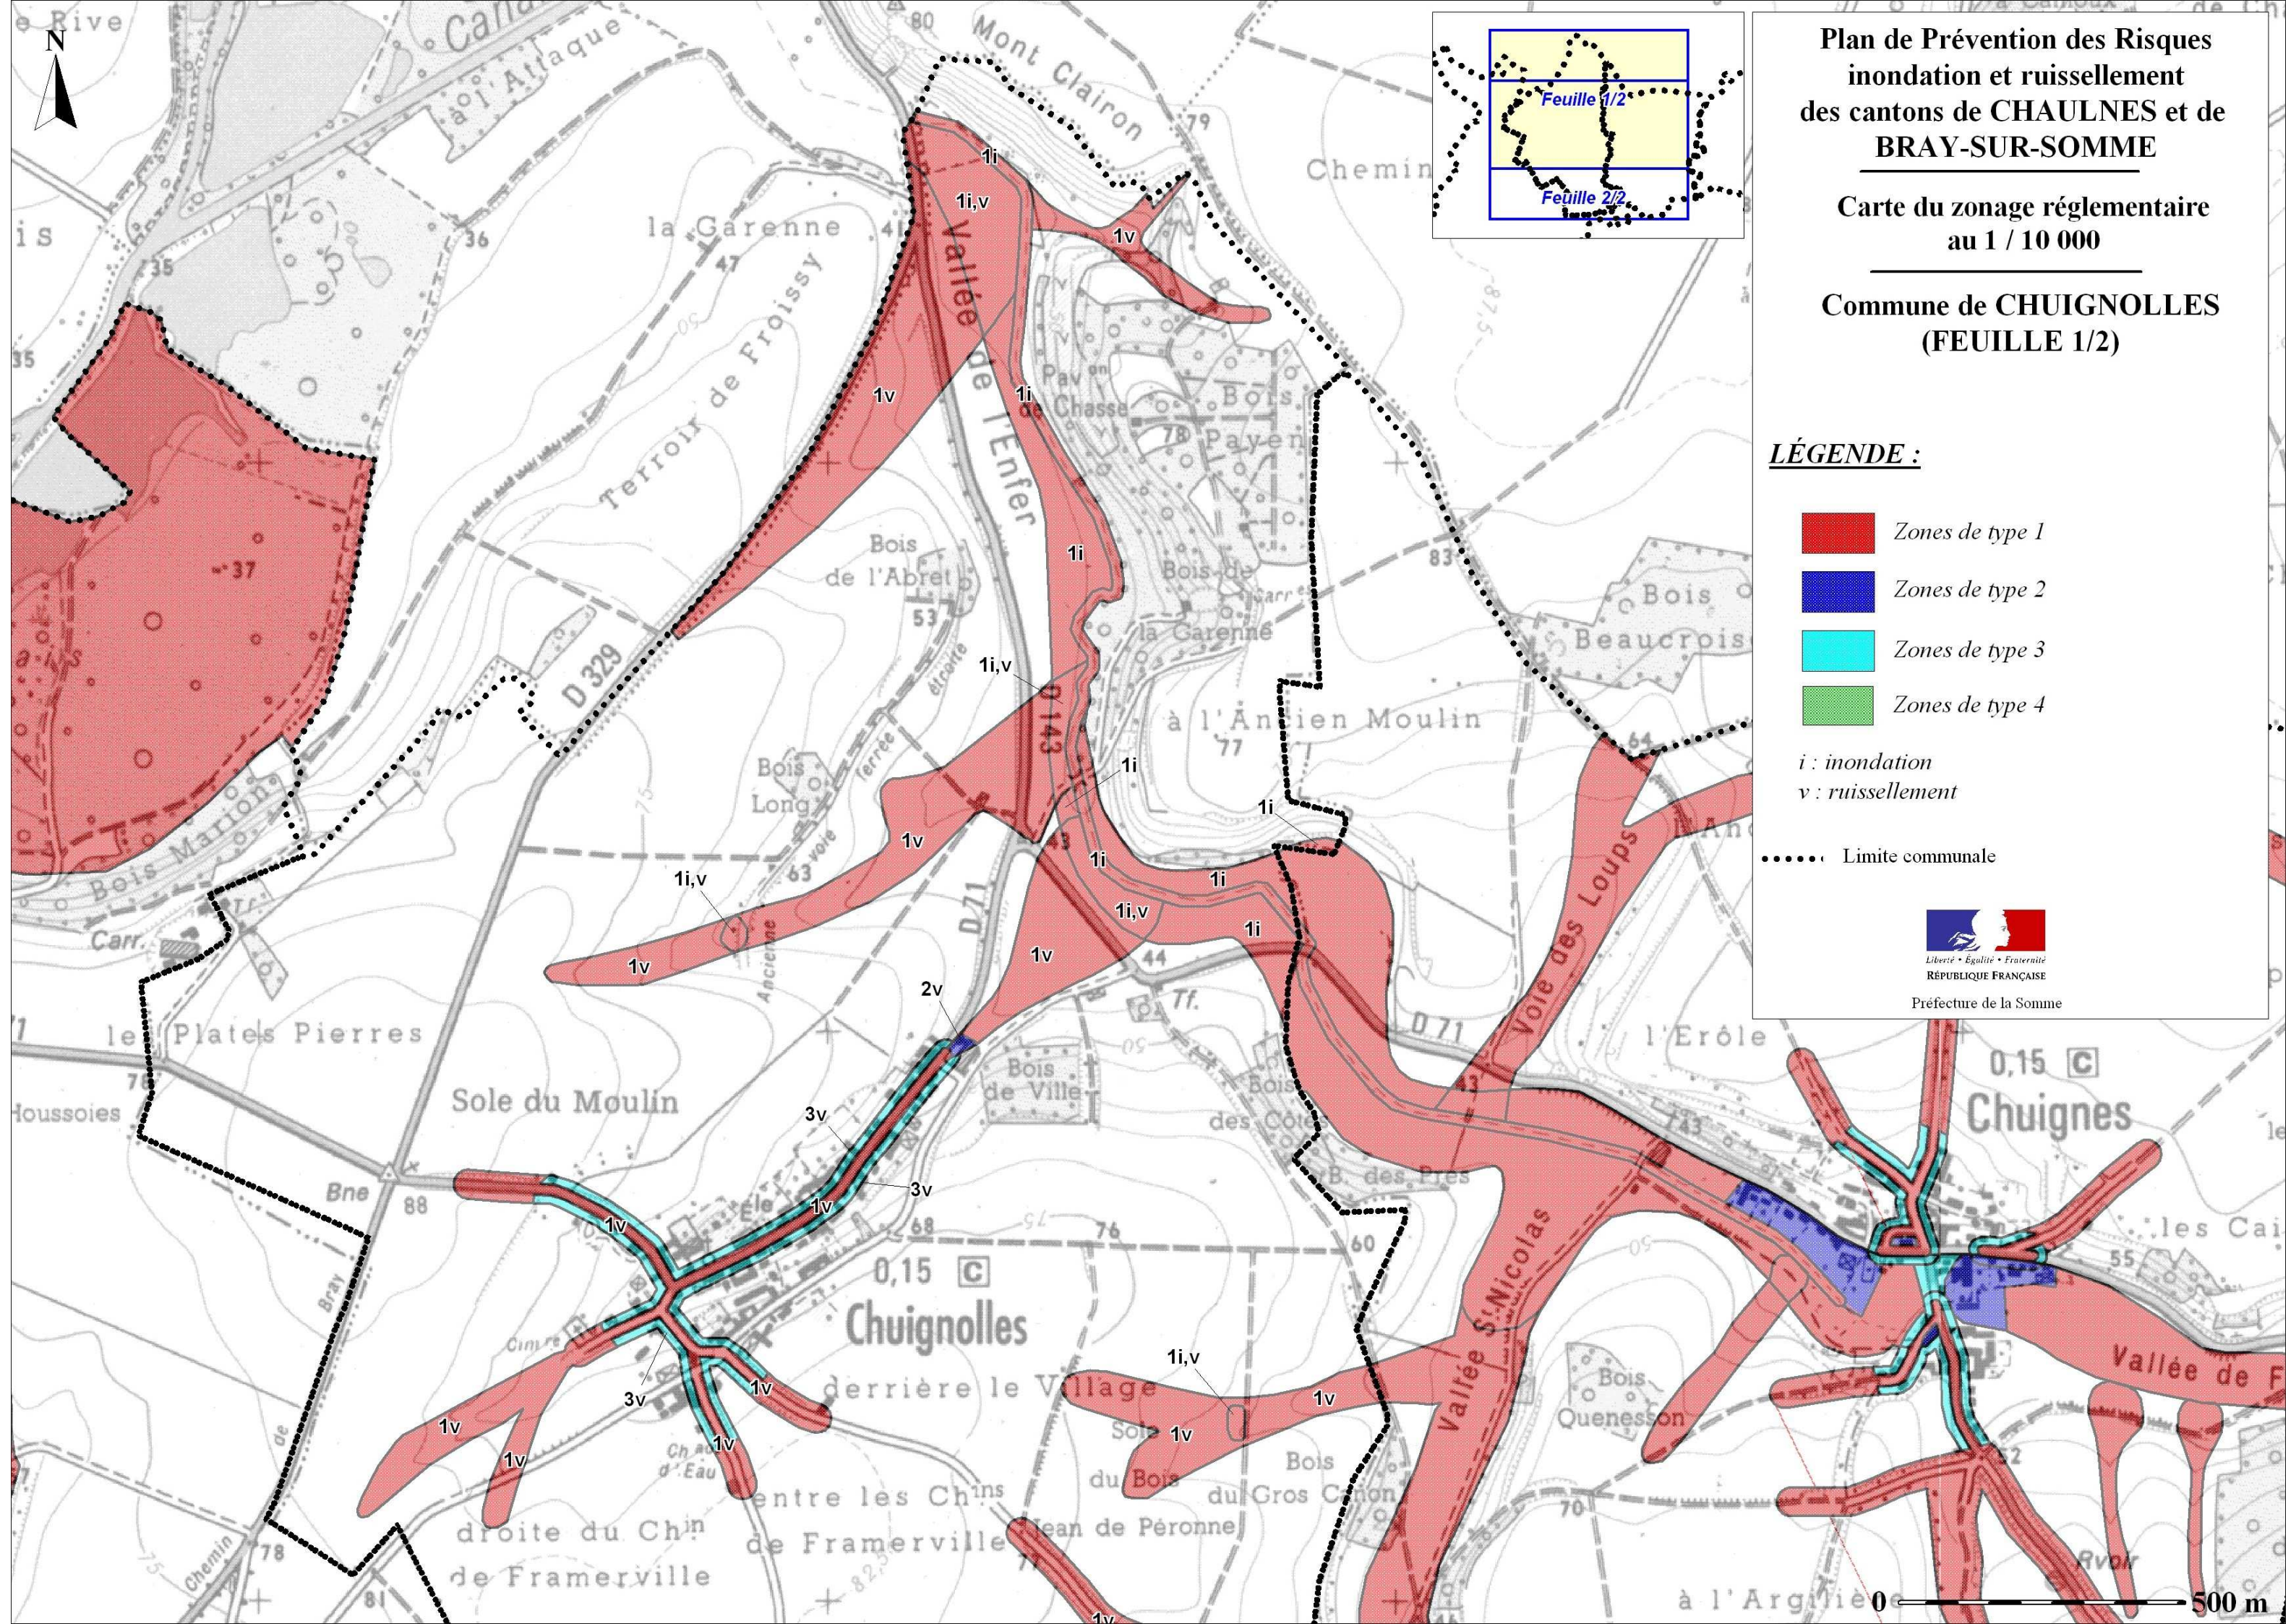

**Plan de Prévention des Risques
inondation et ruissellement
des cantons de CHAULNES et de
BRAY-SUR-SOMME**

**Carte du zonage réglementaire
au 1 / 10 000**

**Commune de CHUIGNOLLES
(FEUILLE 1/2)**