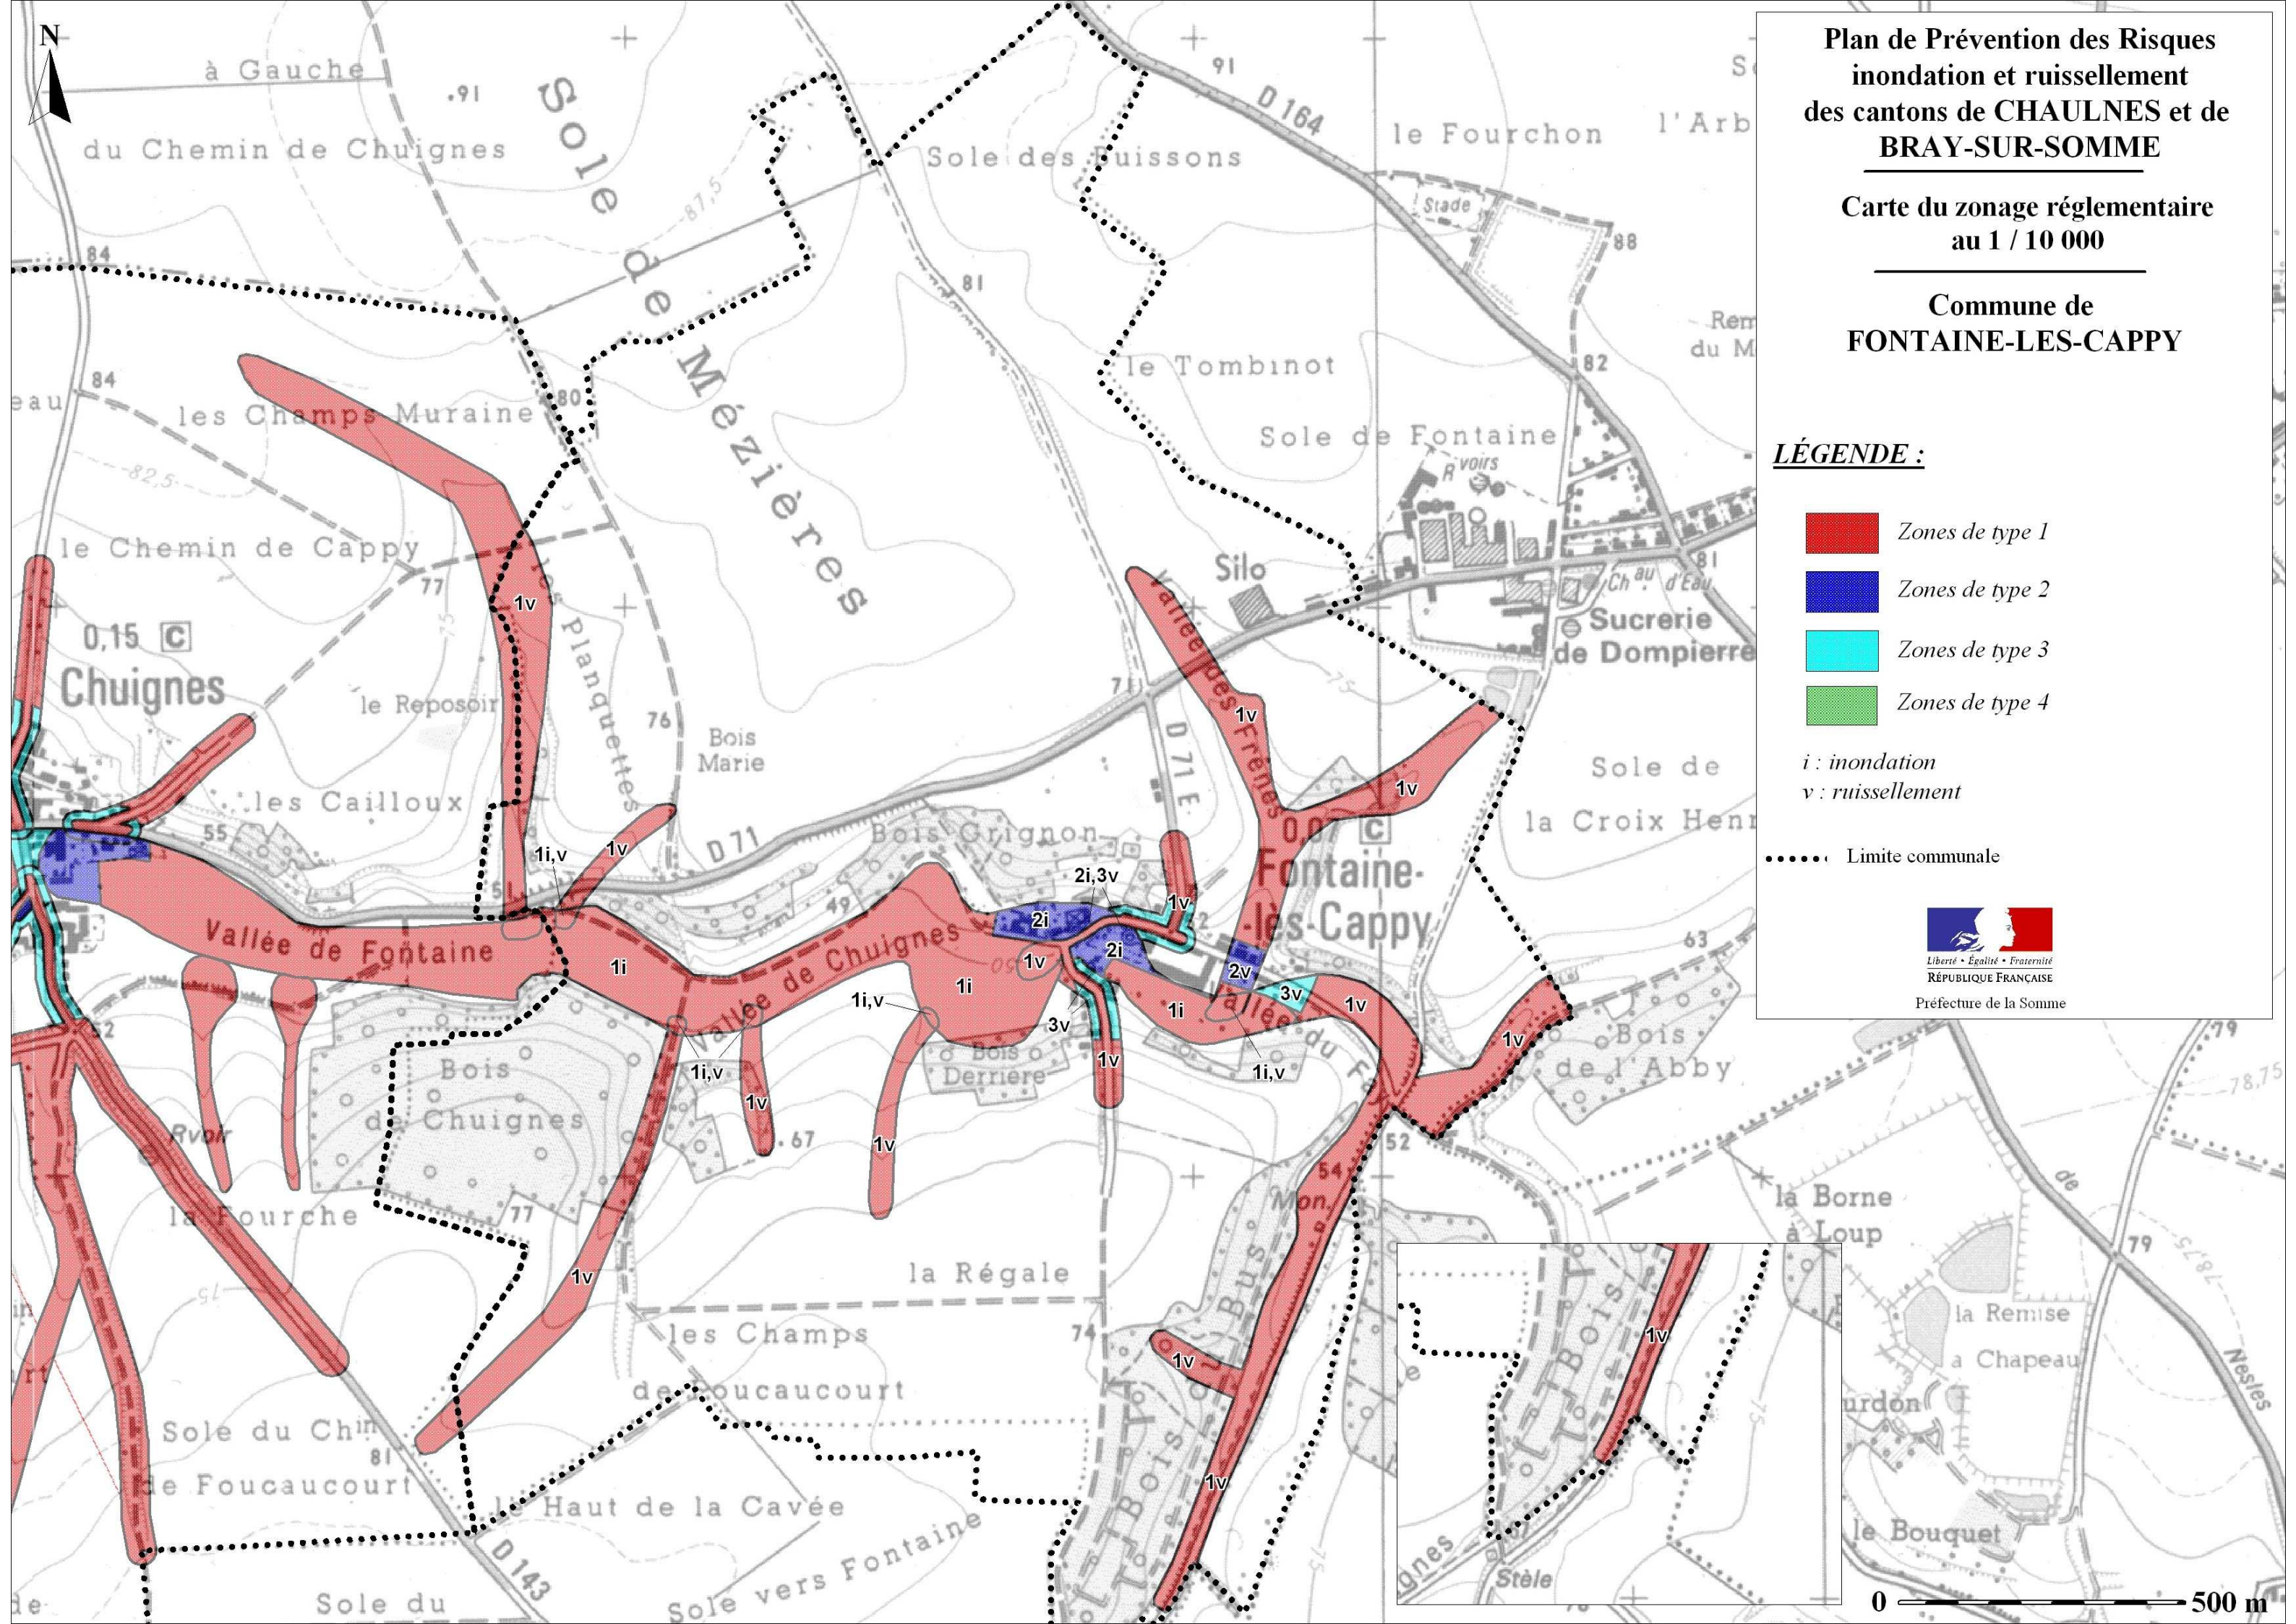

..... Limite communale

**Plan de Prévention des Risques  
inondation et ruissellement  
des cantons de CHAULNES et de  
BRAY-SUR-SOMME**

**Carte du zonage réglementaire  
au 1 / 10 000**

**Commune de CHUIGNES  
(FEUILLE 2/2)**