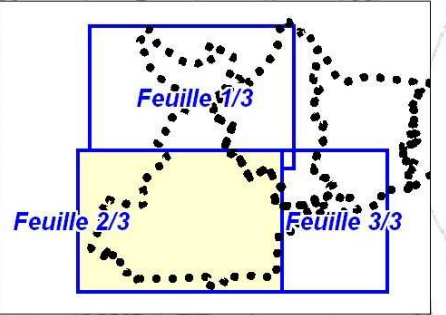

**LÉGENDE :**

-  Zones de type 1
-  Zones de type 2
-  Zones de type 3
-  Zones de type 4

*i* : inondation  
*v* : ruissellement

..... Limite communale

Liberté • Égalité • Fraternité  
RÉPUBLIQUE FRANÇAISE  
Préfecture de la Somme

**Plan de Prévention des Risques  
inondation et ruissellement  
des cantons de CHAULNES et de  
BRAY-SUR-SOMME**

**Carte du zonage réglementaire  
au 1 / 10 000**

**Commune de PROYART  
(FEUILLE 2/3)**

**LÉGENDE :**

-  Zones de type 1
-  Zones de type 2
-  Zones de type 3
-  Zones de type 4

*i* : inondation  
*v* : ruissellement

..... Limite communale

0 500 m

**Plan de Prévention des Risques  
inondation et ruissellement  
des cantons de CHAULNES et de  
BRAY-SUR-SOMME**