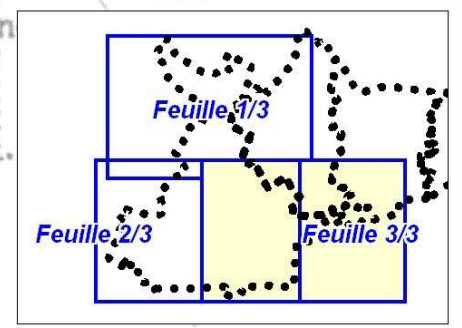

**LÉGENDE :**

-  Zones de type 1
-  Zones de type 2
-  Zones de type 3
-  Zones de type 4

*i* : inondation  
*v* : ruissellement

..... Limite communale

0 500 m

**Plan de Prévention des Risques  
inondation et ruissellement  
des cantons de CHAULNES et de  
BRAY-SUR-SOMME**

**Carte du zonage réglementaire  
au 1 / 10 000**

**Commune de PROYART  
(FEUILLE 3/3)**

**LÉGENDE :**

-  Zones de type 1
-  Zones de type 2
-  Zones de type 3
-  Zones de type 4

*i* : inondation  
*v* : ruissellement

..... Limite communale

0 500 m