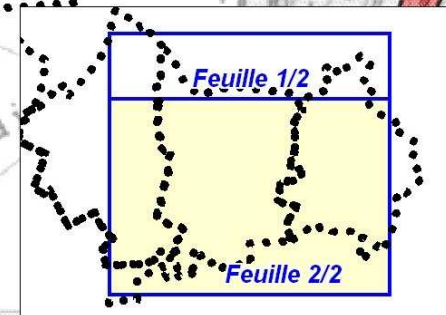

..... Limite communale

**Plan de Prévention des Risques  
inondation et ruissellement  
des cantons de CHAULNES et de  
BRAY-SUR-SOMME**

**Carte du zonage réglementaire  
au 1 / 10 000**

**Commune de CHUIGNES  
(FEUILLE 2/2)**

**LÉGENDE :**

-  Zones de type 1
-  Zones de type 2
-  Zones de type 3
-  Zones de type 4

*i* : inondation  
*v* : ruissellement

..... Limite communale

**Plan de Prévention des Risques  
inondation et ruissellement  
des cantons de CHAULNES et de  
BRAY-SUR-SOMME**

..... Limite communale

0 500 m