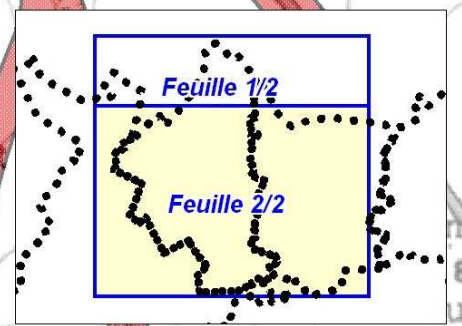

..... Limite communale

Préfecture de la Somme

0 500 m

**Plan de Prévention des Risques  
inondation et ruissellement  
des cantons de CHAULNES et de  
BRAY-SUR-SOMME**

**Carte du zonage réglementaire  
au 1 / 10 000**

**Commune de CHUIGNOLLES  
(FEUILLE 2/2)**

**LÉGENDE :**

-  Zones de type 1
-  Zones de type 2
-  Zones de type 3
-  Zones de type 4

*i* : inondation  
*v* : ruissellement

..... Limite communale

Préfecture de la Somme

**Plan de Prévention des Risques  
inondation et ruissellement  
des cantons de CHAULNES et de  
BRAY-SUR-SOMME**

**Carte du zonage réglementaire  
au 1 / 10 000**

**Commune de PROYART  
(FEUILLE 1/3)**