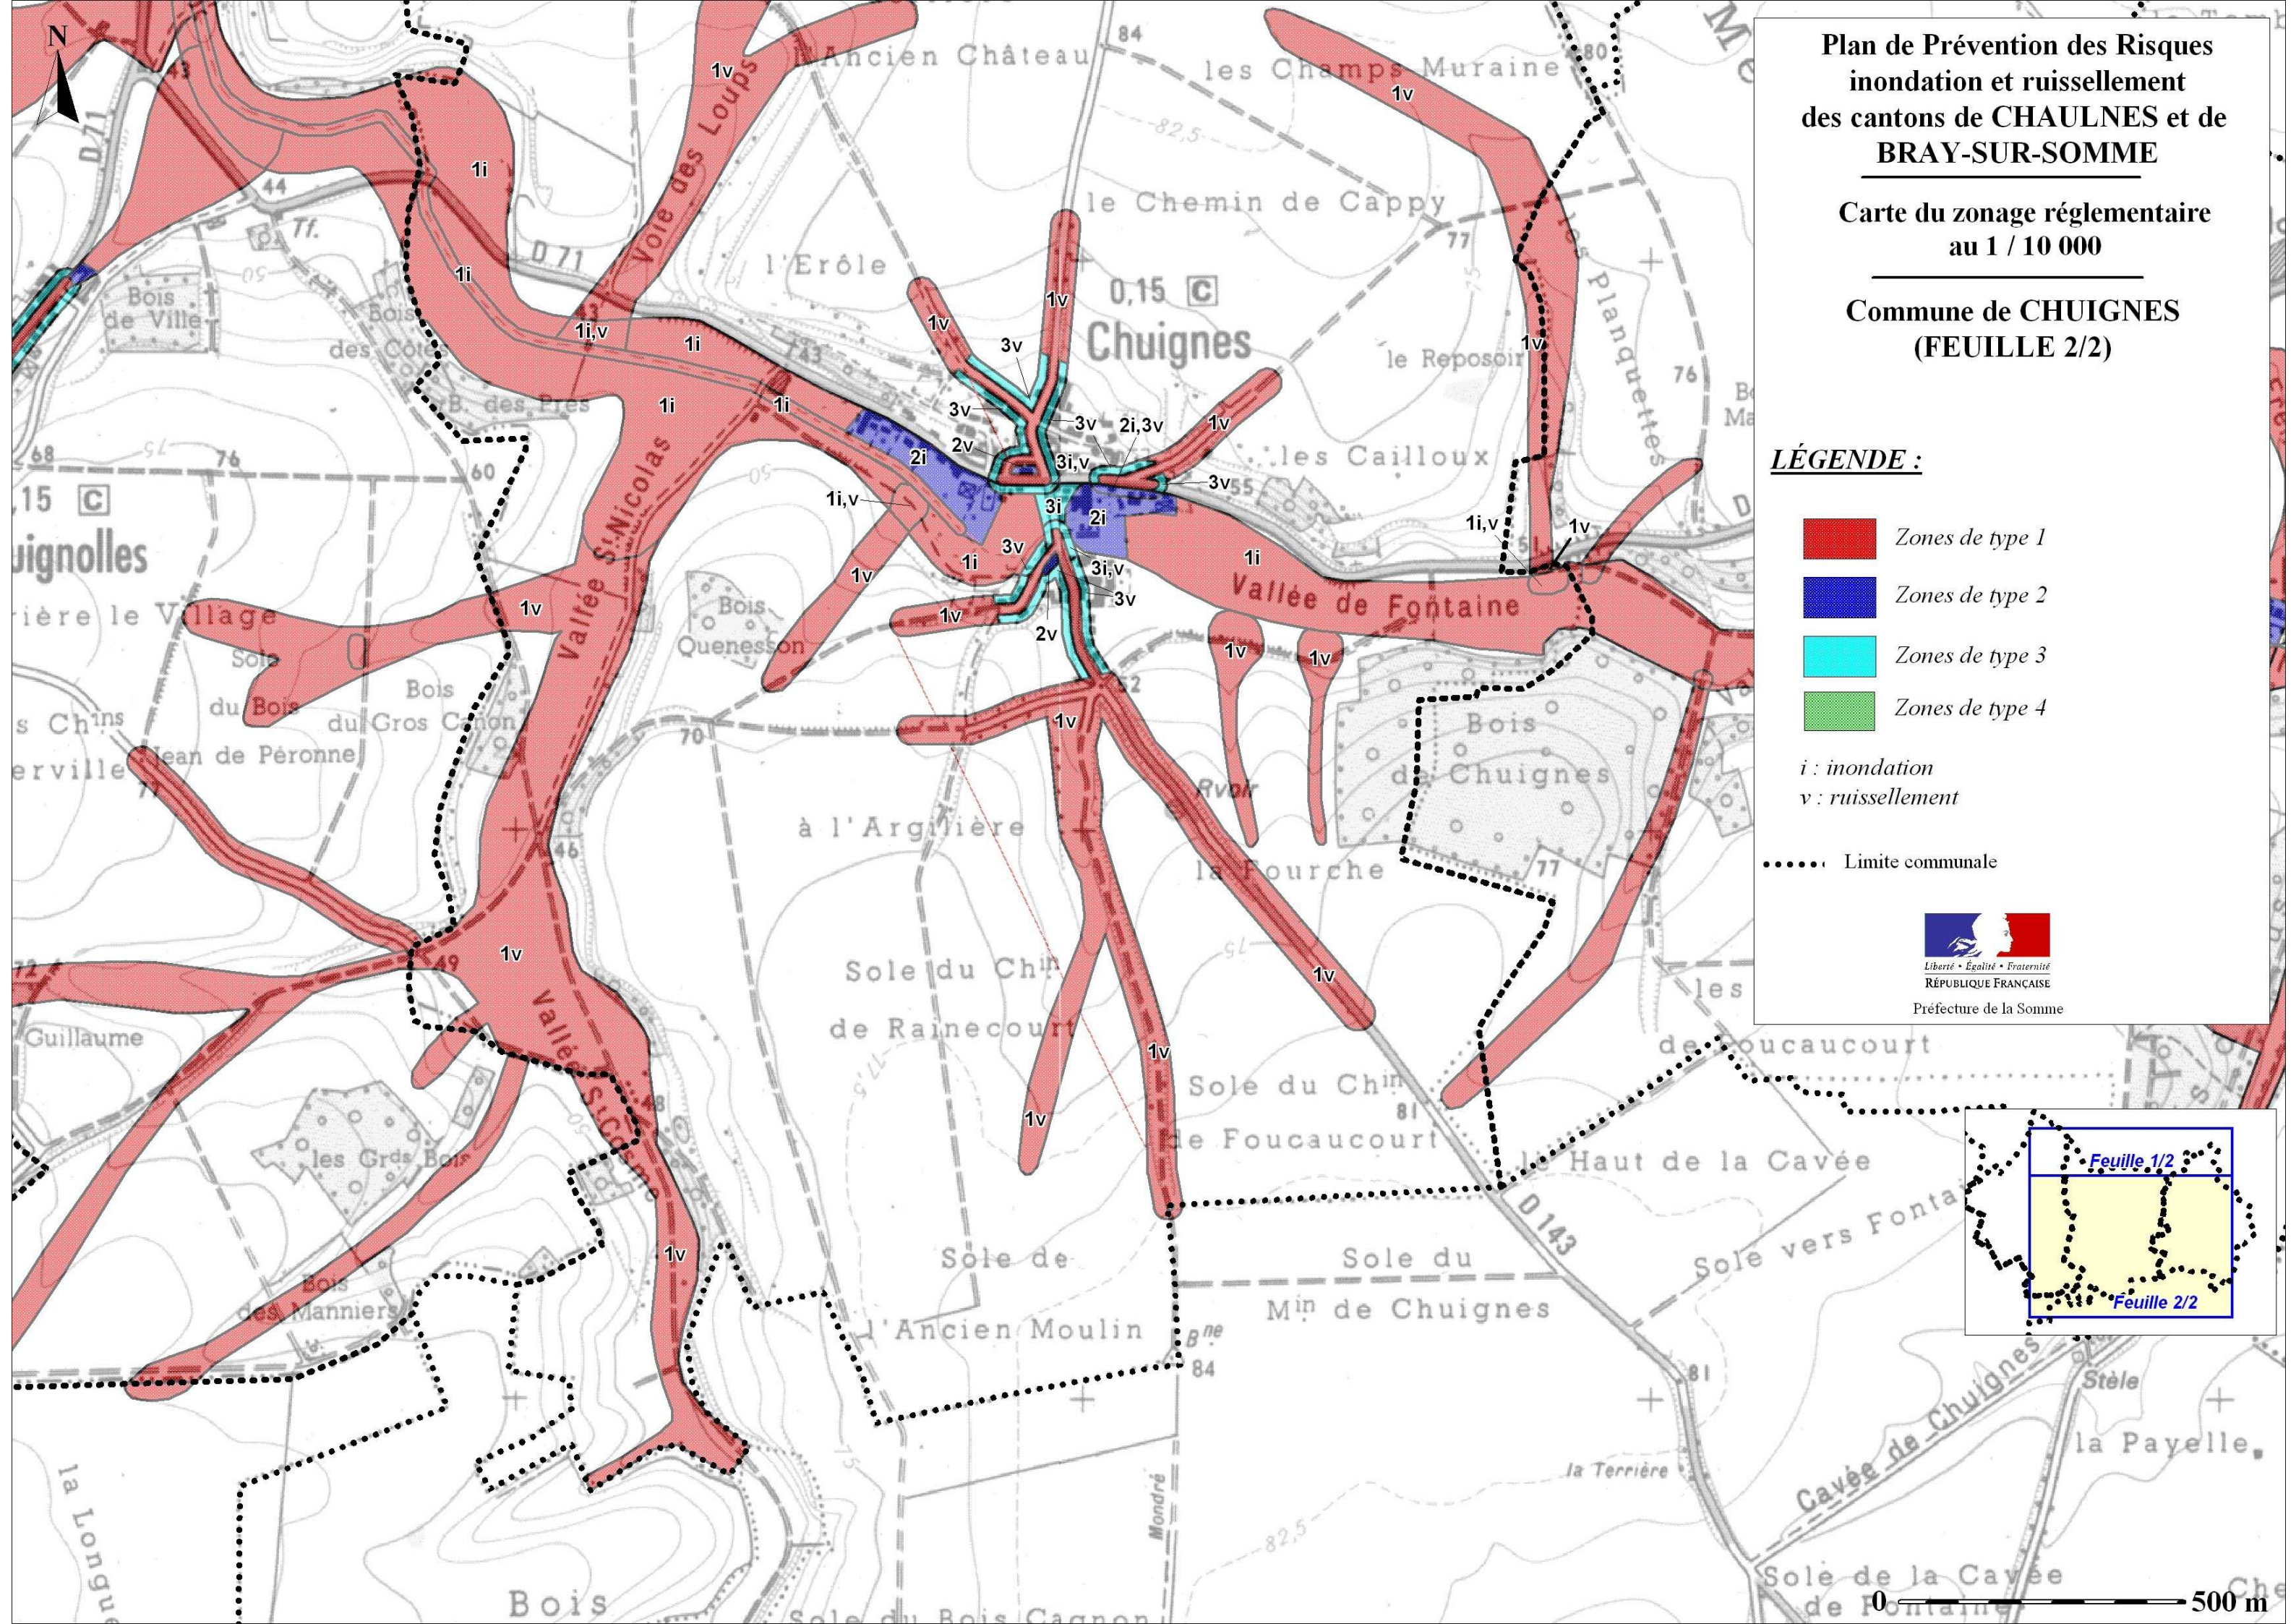

**Plan de Prévention des Risques
inondation et ruissellement
des cantons de CHAULNES et de
BRAY-SUR-SOMME**

**Carte du zonage réglementaire
au 1 / 10 000**

**Commune de CHUIGNES
(FEUILLE 2/2)**

LÉGENDE :

- Zones de type 1
- Zones de type 2
- Zones de type 3
- Zones de type 4

i : inondation
v : ruissellement

..... Limite communale