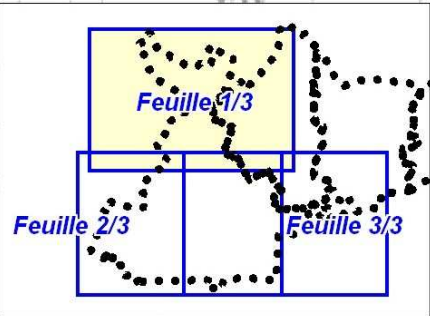

**Plan de Prévention des Risques  
inondation et ruissellement  
des cantons de CHAULNES et de  
BRAY-SUR-SOMME**

**Carte du zonage réglementaire  
au 1 / 10 000**

**Commune de PROYART  
(FEUILLE 1/3)**

**LÉGENDE :**

-  Zones de type 1
-  Zones de type 2
-  Zones de type 3
-  Zones de type 4

*i* : inondation  
*v* : ruissellement

..... Limite communale

Liberté • Égalité • Fraternité  
RÉPUBLIQUE FRANÇAISE  
Préfecture de la Somme

**Plan de Prévention des Risques  
inondation et ruissellement  
des cantons de CHAULNES et de  
BRAY-SUR-SOMME**

**Carte du zonage réglementaire  
au 1 / 10 000**

**Commune de PROYART  
(FEUILLE 2/3)**

**LÉGENDE :**

-  Zones de type 1
-  Zones de type 2
-  Zones de type 3
-  Zones de type 4

*i* : inondation  
*v* : ruissellement

..... Limite communale

0 500 m

**Plan de Prévention des Risques  
inondation et ruissellement  
des cantons de CHAULNES et de  
BRAY-SUR-SOMME**