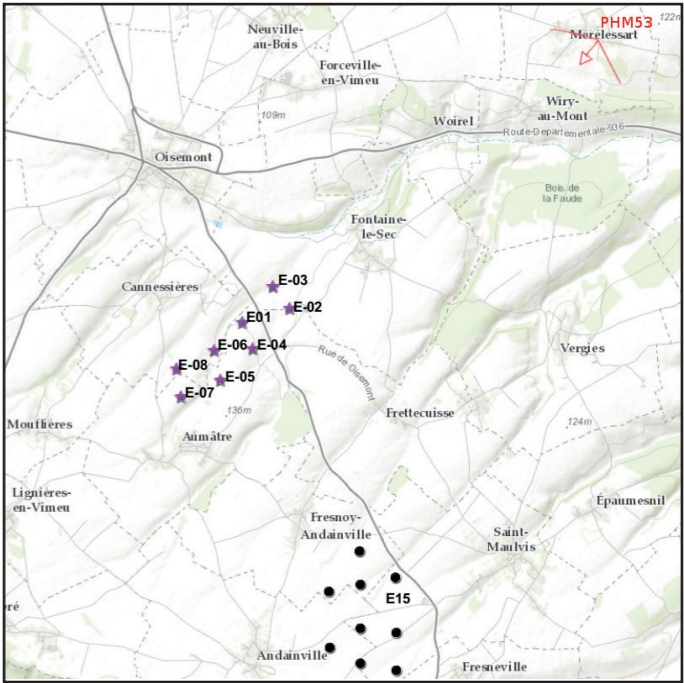

Photomontage n° 51	Forceville en vimeu entrée est
--------------------	--------------------------------

n° PHM	52
Date et heure de la prise de vue	04/05/2016 16:17
X	E1° 48' 42,000"
Y	N49° 56' 29,500"
angle de prise de vue	202,4°
distance à la première éolienne	1480m
nombre d'éoliennes visibles du projet	6

Photomontage n° 52 Fontaine le sec entrée est

n° PHM	53
Date et heure de la prise de vue	06/05/2016
	10:50
X	E1° 51' 8,500"
Y	N49° 58' 19,800"
angle de prise de vue	152°
distance à la première éolienne	5797m
nombre d'éoliennes visibles du projet	0

Photomontage n° 53

Merelessart - château

n° PHM	54
Date et heure de la prise de vue	09/06/2016
	13:55
X	E1° 43' 25,900"
Y	N49° 54' 55,200"
angle de prise de vue	171,3°
distance à la première éolienne	3584m
nombre d'éoliennes visibles du projet	0

Photomontage n° 54 Foucaucourt Hors Nesle - château