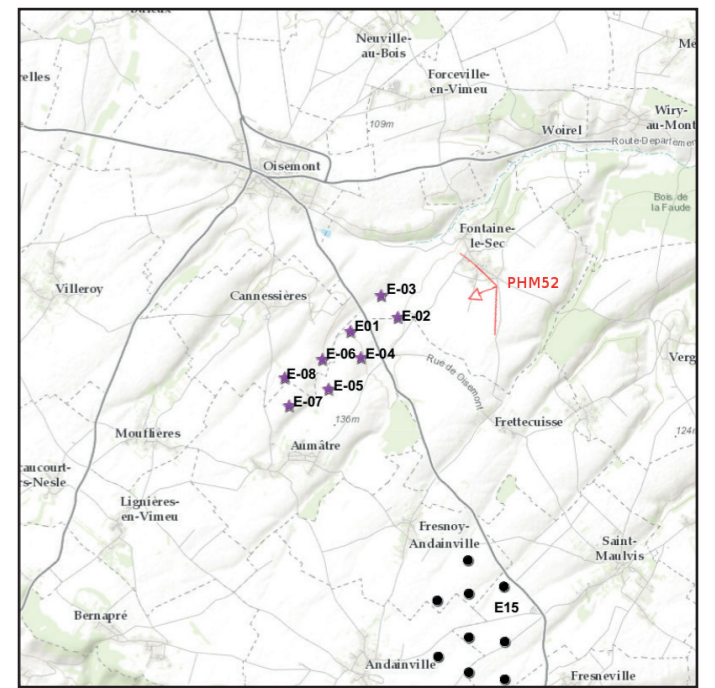

n° PHM	51
Date et heure de la prise de vue	04/05/2016 15:52
X	E1° 48' 17,165"
Y	N49° 57' 57,100"
angle de prise de vue	190,5 °
distance à la première éolienne	3108m
nombre d'éoliennes visibles du projet	0

Photomontage n° 51	Forceville en vimeu entrée est
--------------------	--------------------------------

n° PHM	52
Date et heure de la prise de vue	04/05/2016 16:17
X	E1° 48' 42,000"
Y	N49° 56' 29,500"
angle de prise de vue	202,4°
distance à la première éolienne	1480m
nombre d'éoliennes visibles du projet	6

Photomontage n° 52 Fontaine le sec entrée est

n° PHM	53
Date et heure de la prise de vue	06/05/2016
	10:50
X	E1° 51' 8,500"
Y	N49° 58' 19,800"
angle de prise de vue	152°
distance à la première éolienne	5797m
nombre d'éoliennes visibles du projet	0

Photomontage n° 53

Merelessart - château

n° PHM	54
Date et heure de la prise de vue	09/06/2016
	13:55
X	E1° 43' 25,900"
Y	N49° 54' 55,200"
angle de prise de vue	171,3°
distance à la première éolienne	3584m
nombre d'éoliennes visibles du projet	0