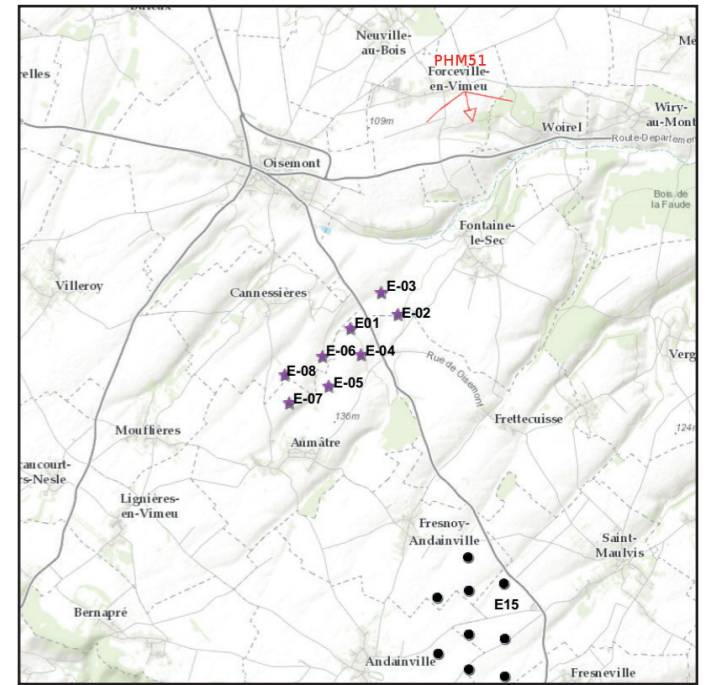

n° PHM	51
Date et heure de la prise de vue	04/05/2016 15:52
X	E1° 48' 17,165"
Y	N49° 57' 57,100"
angle de prise de vue	190,5 °
distance à la première éolienne	3108m
nombre d'éoliennes visibles du projet	0

Photomontage n° 51	Forceville en vimeu entrée est
--------------------	--------------------------------

n° PHM	52
Date et heure de la prise de vue	04/05/2016 16:17
X	E1° 48' 42,000"
Y	N49° 56' 29,500"
angle de prise de vue	202,4°
distance à la première éolienne	1480m
nombre d'éoliennes visibles du projet	6

Photomontage n° 52 Fontaine le sec entrée est

n° PHM	53
Date et heure de la prise de vue	06/05/2016
	10:50
X	E1° 51' 8,500"
Y	N49° 58' 19,800"
angle de prise de vue	152°
distance à la première éolienne	5797m
nombre d'éoliennes visibles du projet	0

Photomontage n° 53

Merelessart - château

n° PHM	54
Date et heure de la prise de vue	09/06/2016
	13:55
X	E1° 43' 25,900"
Y	N49° 54' 55,200"
angle de prise de vue	171,3°
distance à la première éolienne	3584m
nombre d'éoliennes visibles du projet	0