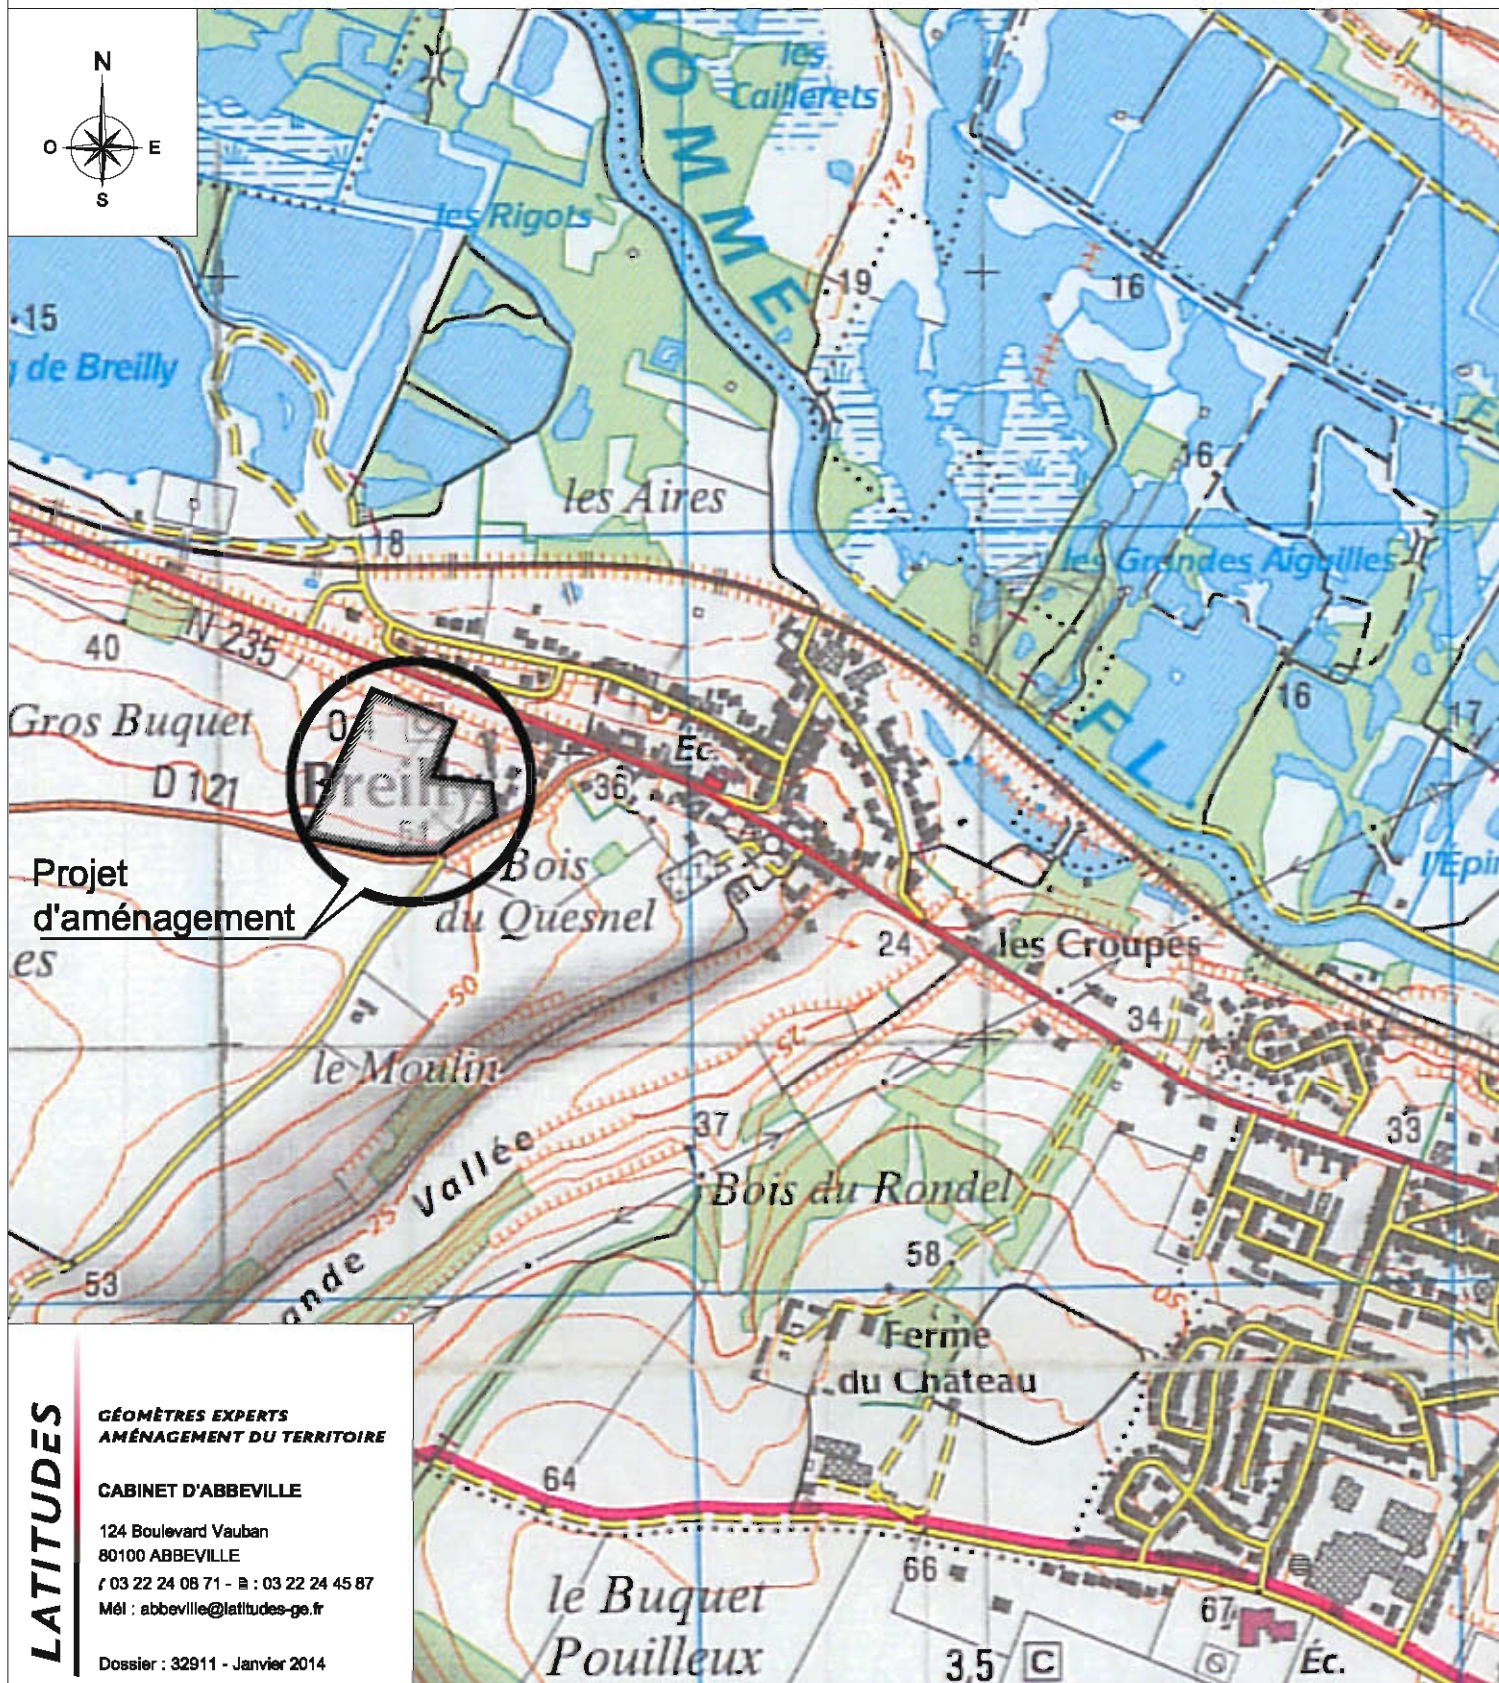

Commune de BREILLY
Route de Fourdrinoy - Bois du Quesnel

PLAN DE SITUATION (PA1)

Extrait de la carte IGN

Echelle : 1/25 000

LATITUDES

**GÉOMÈTRES EXPERTS
AMÉNAGEMENT DU TERRITOIRE**

CABINET D'ABBEVILLE

124 Boulevard Vauban
80100 ABBEVILLE
T : 03 22 24 08 71 - F : 03 22 24 45 87
Mél : abbeville@latitudes-ge.fr