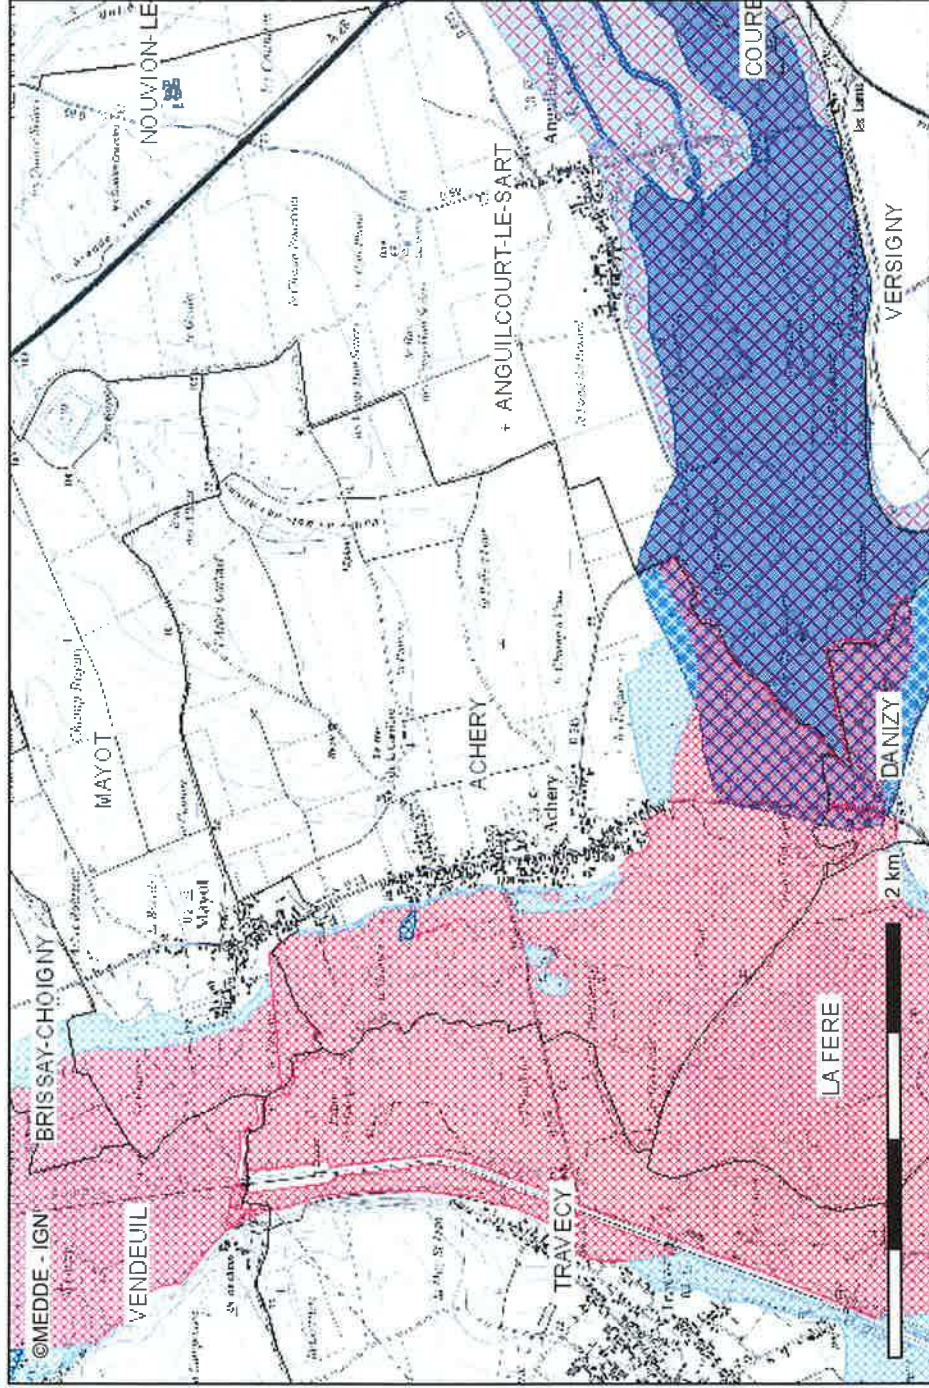

# Cartographie des risques en Aisne

Date d'impression : 24-05-2013

**Communes**

- PPR inondation - Oisse aval - Zonage réglementaire
- Zone rouge
- Zone bleue forcée
- Zone bleue claire
- Zone verte
- PPR inondation - Oisse médiane - Zonage réglementaire
- Zone rouge
- Zone bleue forcée
- Zone bleue claire
- PPR inondation - Oisse amont - Zonage réglementaire
- Zone inconstructible
- Zone réglementée (Orange)
- Zone réglementée (Bleu)
- PPR inondation - Marne - Crue centennale
- PPR inondation - Serre - Aléa
- Aléa fort
- Aléa faible ou moyen
- PPR inondation - Serre - Zonage réglementaire
- Zone rouge
- Zone bleue forcée
- Zone orange

## Description :

Cartographie des risques en Aisne - Information Acquéreurs Locataires - Source : <http://cartorisque.prim.net>

Les documents officiels et opposables aux tiers peuvent être consultés à la mairie ou à la préfecture.