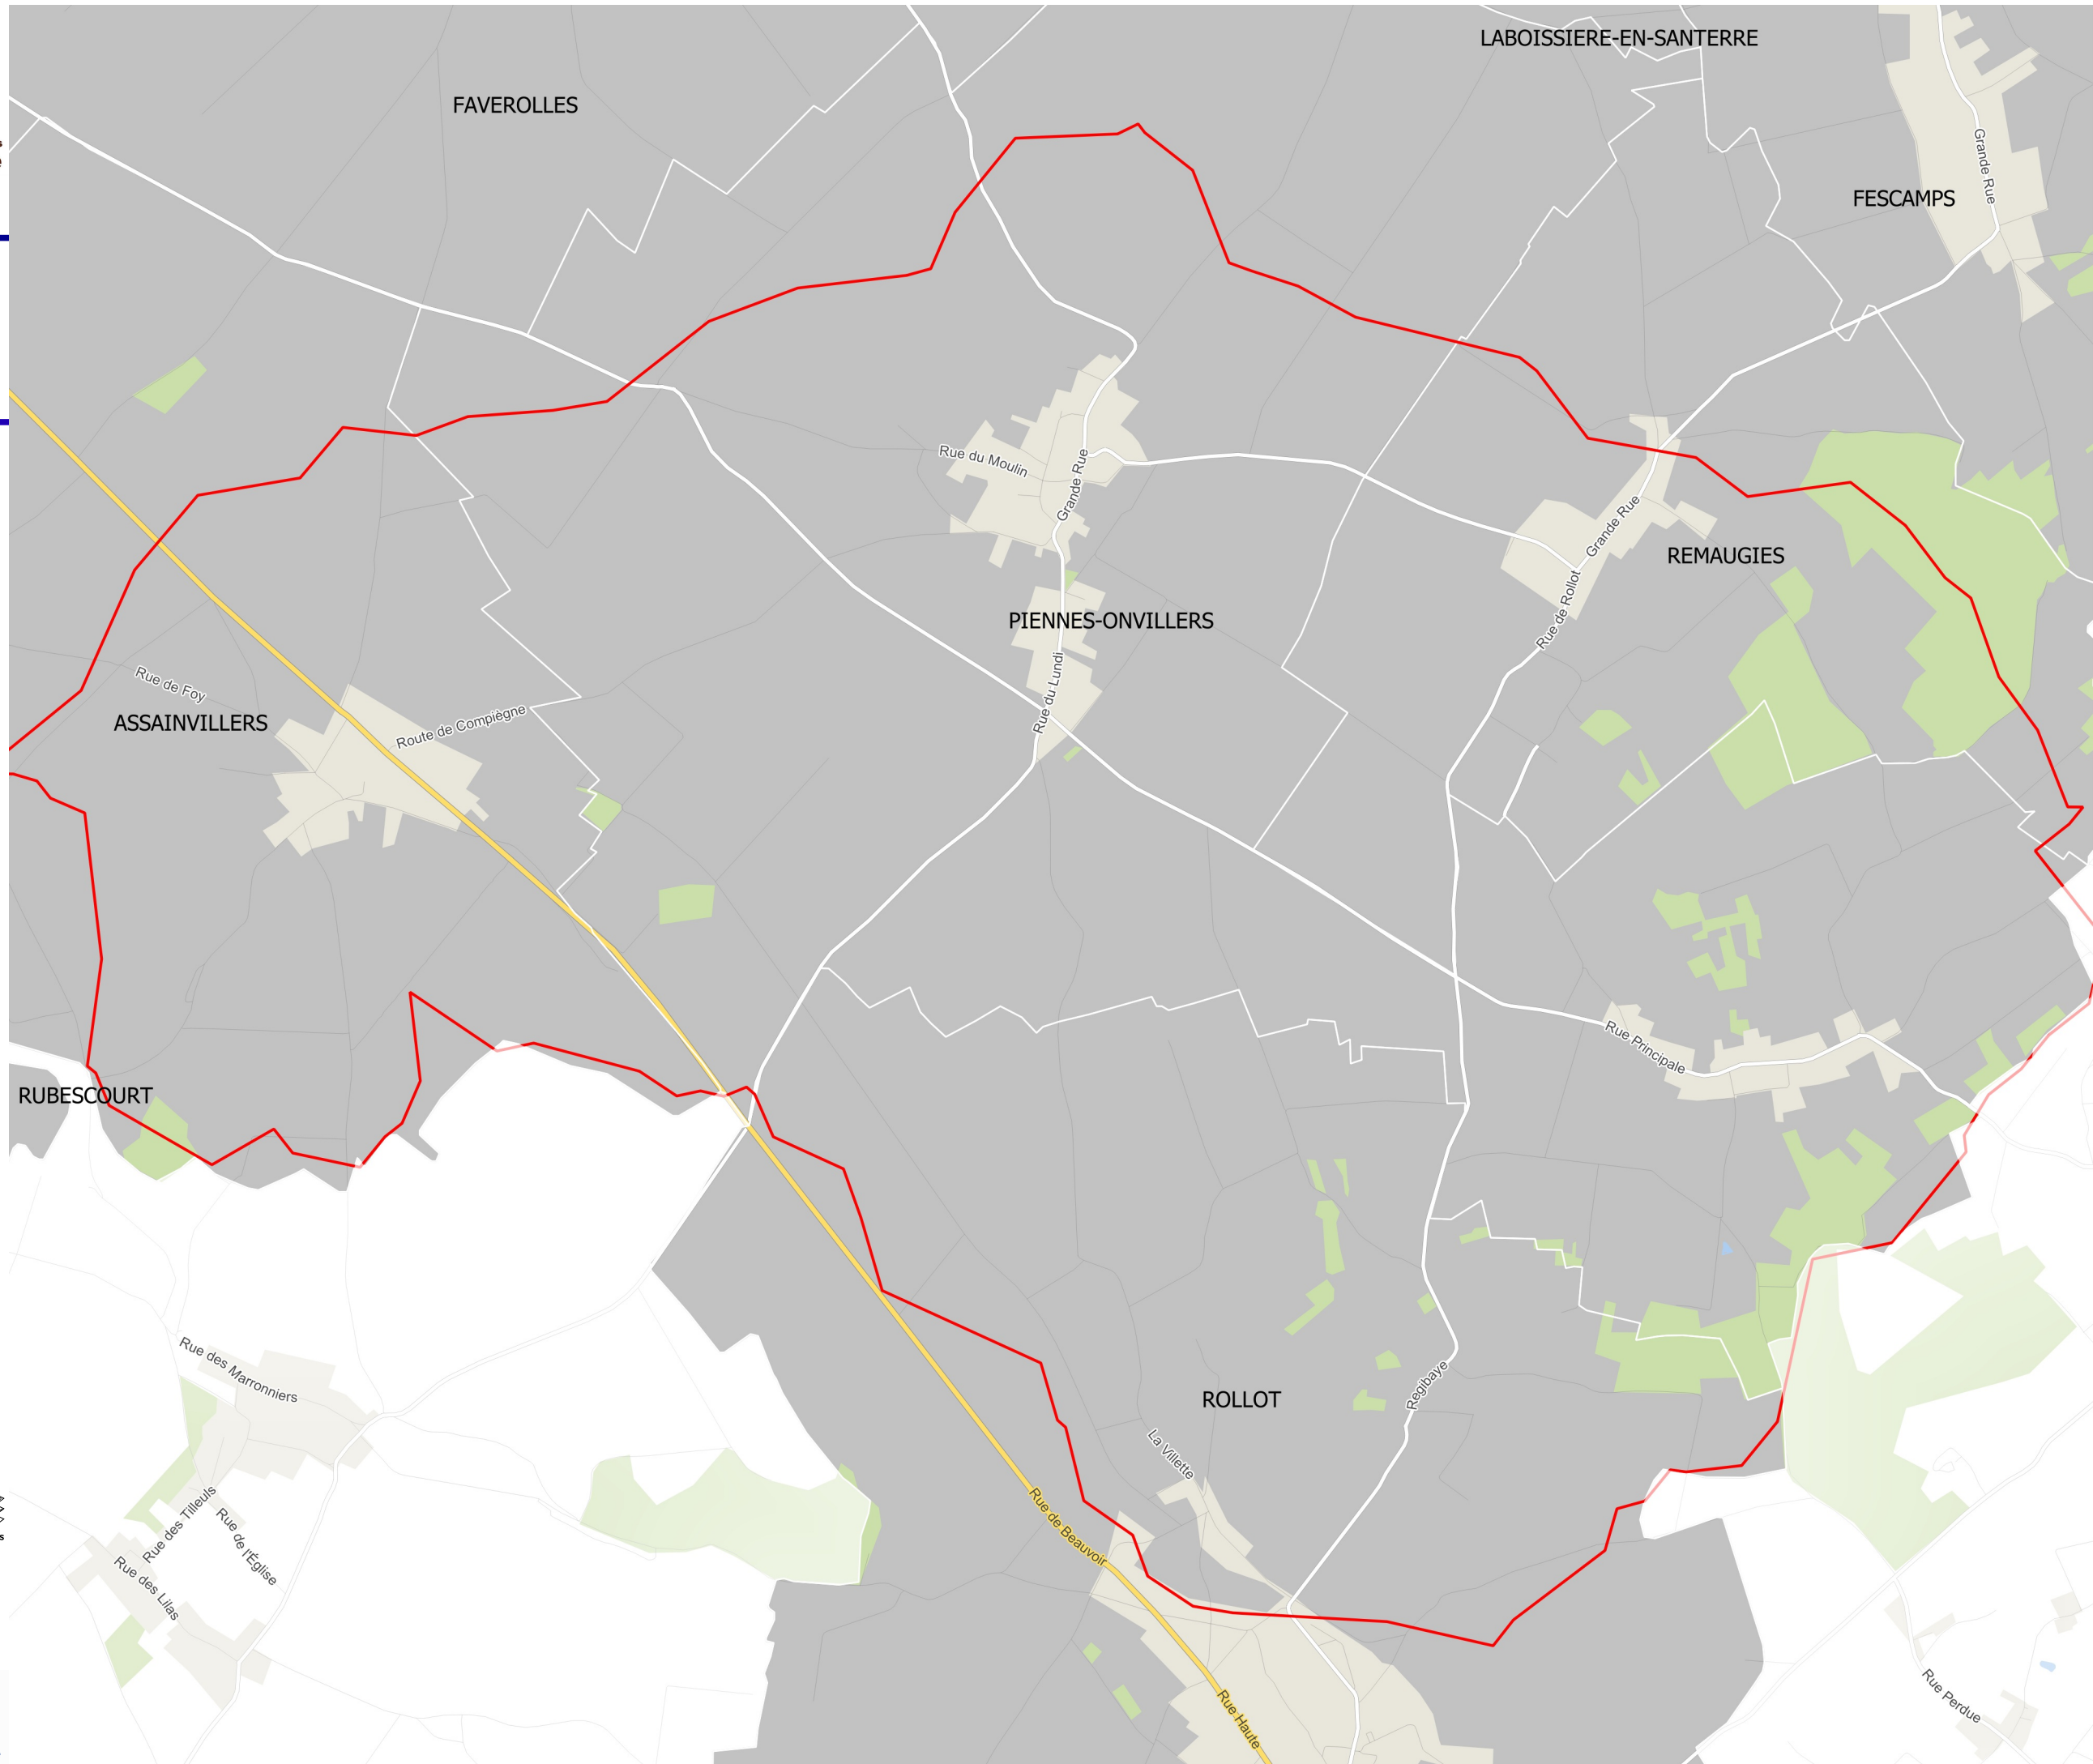

**Carte 3. Localisation du  
bassin versant  
d'Assainvillers**

Communauté de communes  
du Grand Roye

 Bassin versant d'Assainvillers

Echelle: 1/20 000

0 10 20 km