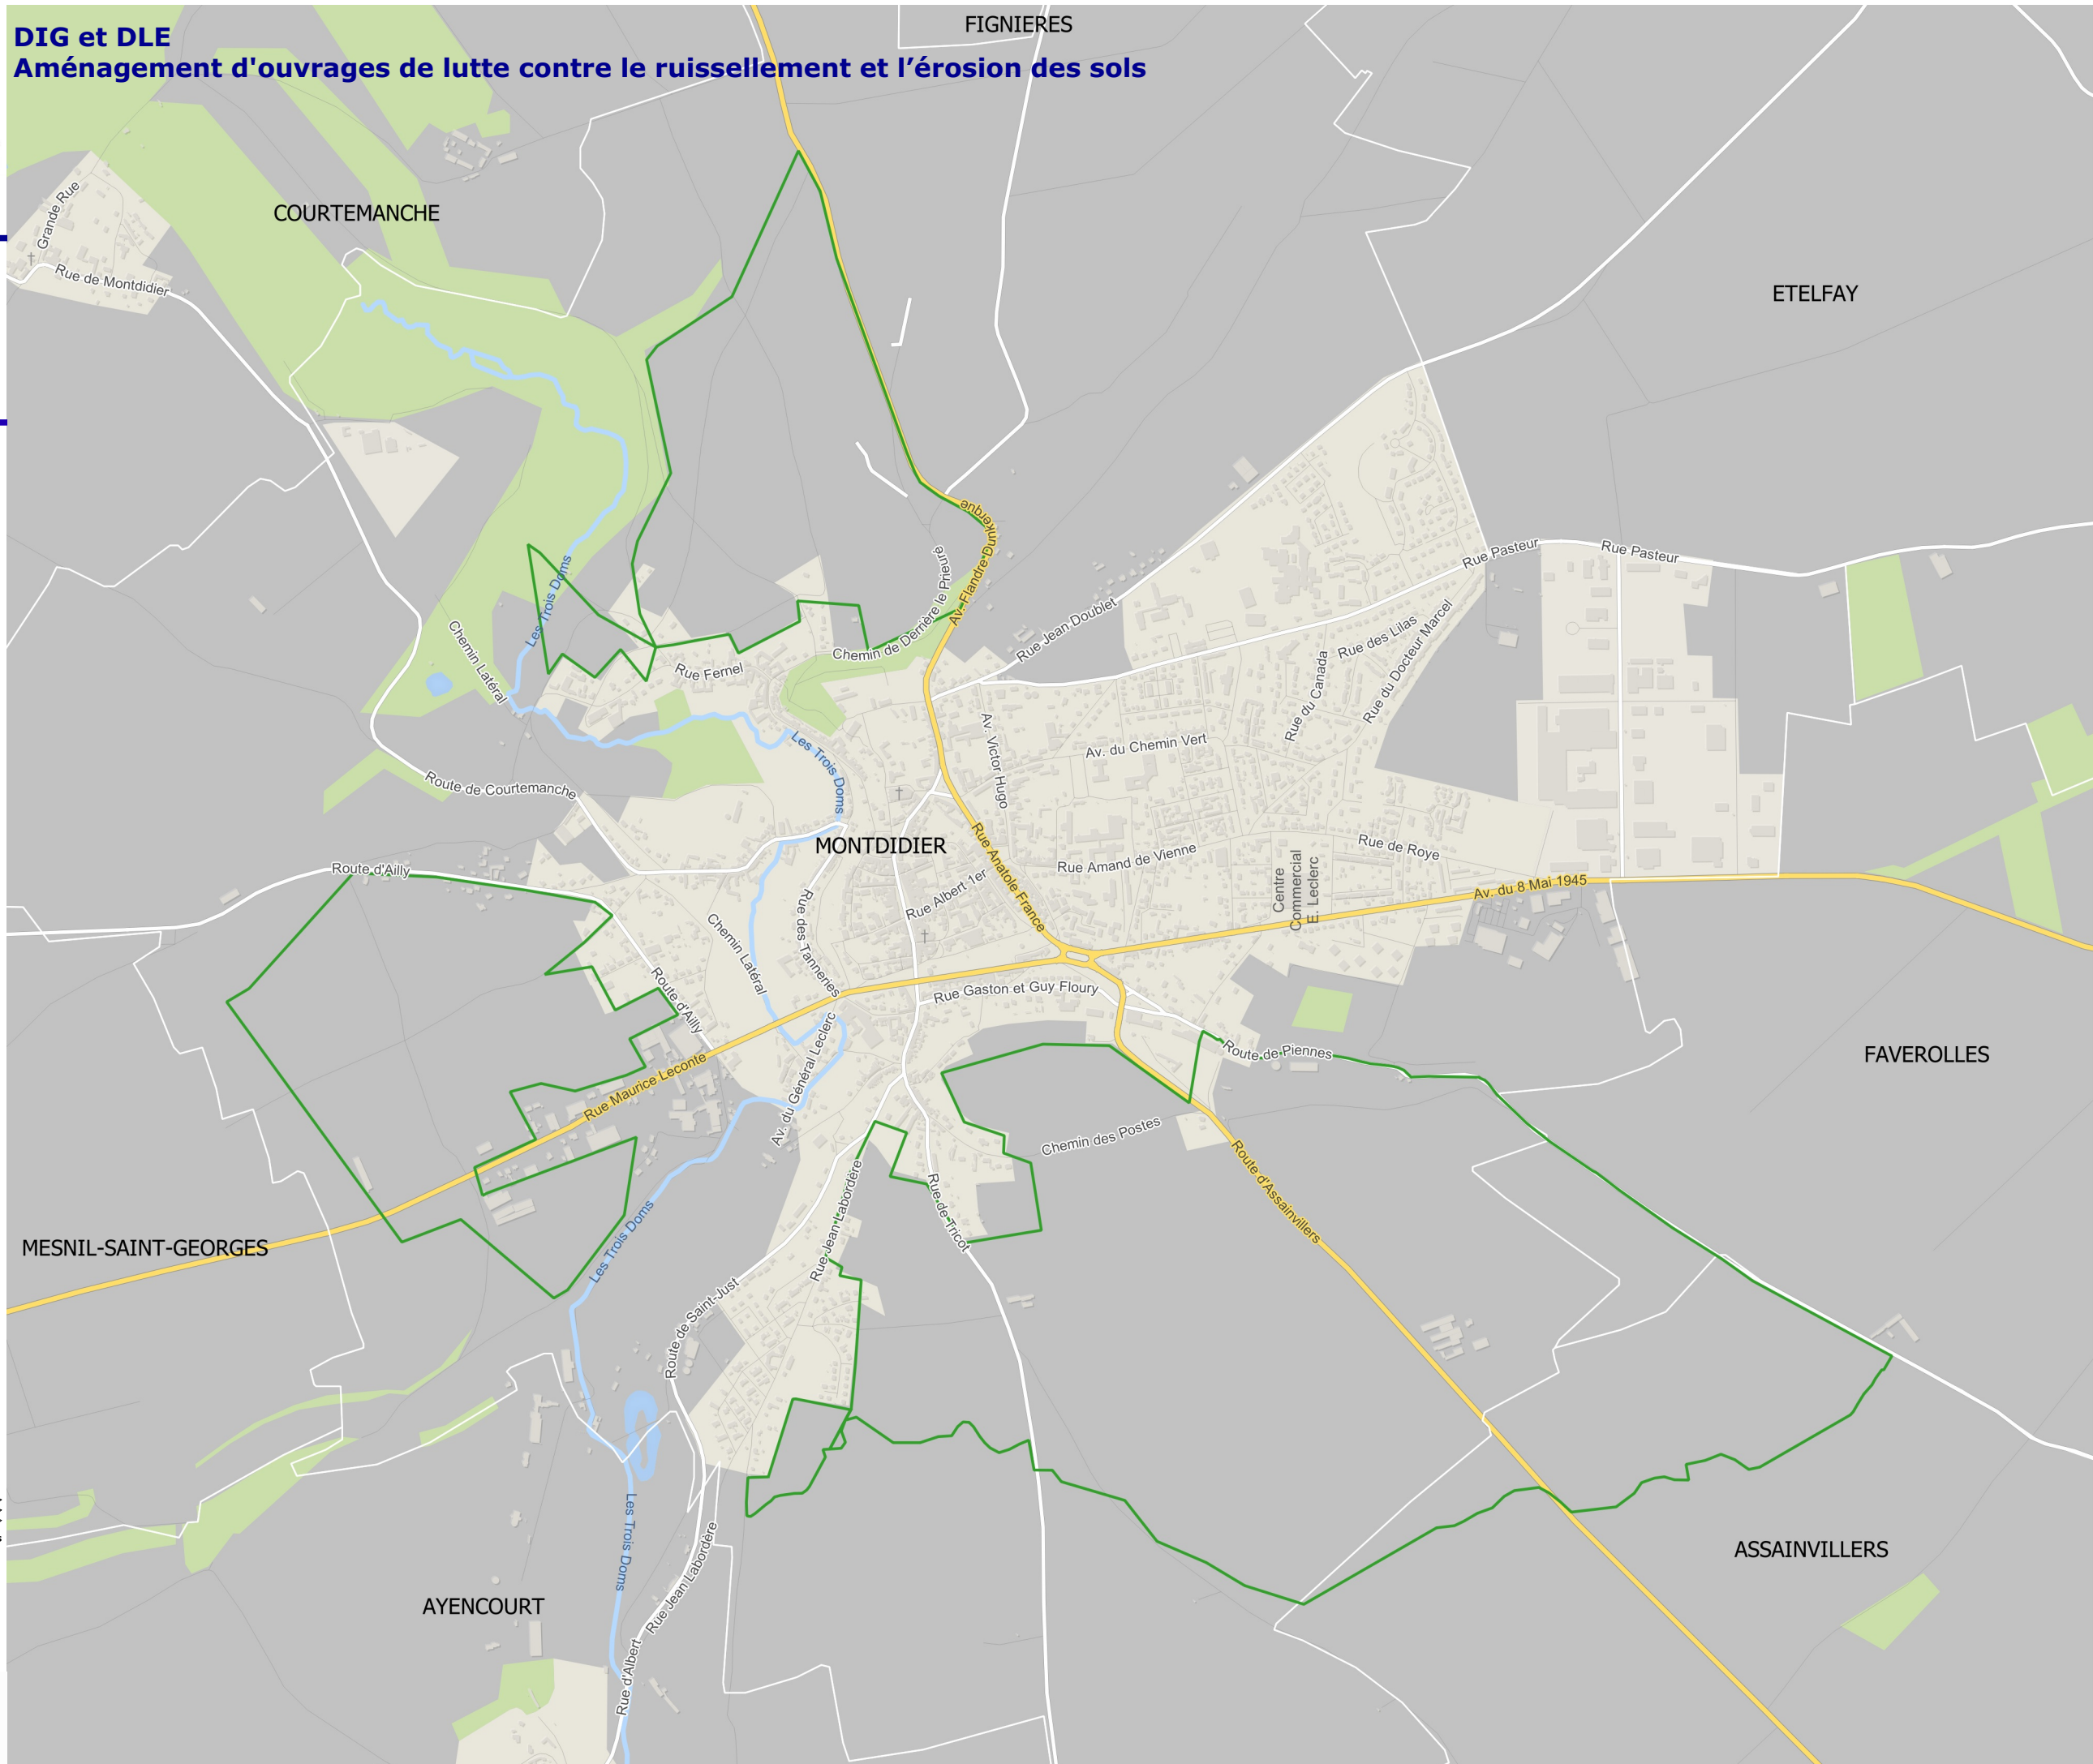

**Carte 5. Localisation des bassins versants de Montdidier**

Communauté de communes du Grand Roye

- Communes
- Bassin versant Montdidier

Echelle: 1/15 000  
0 10 20 km