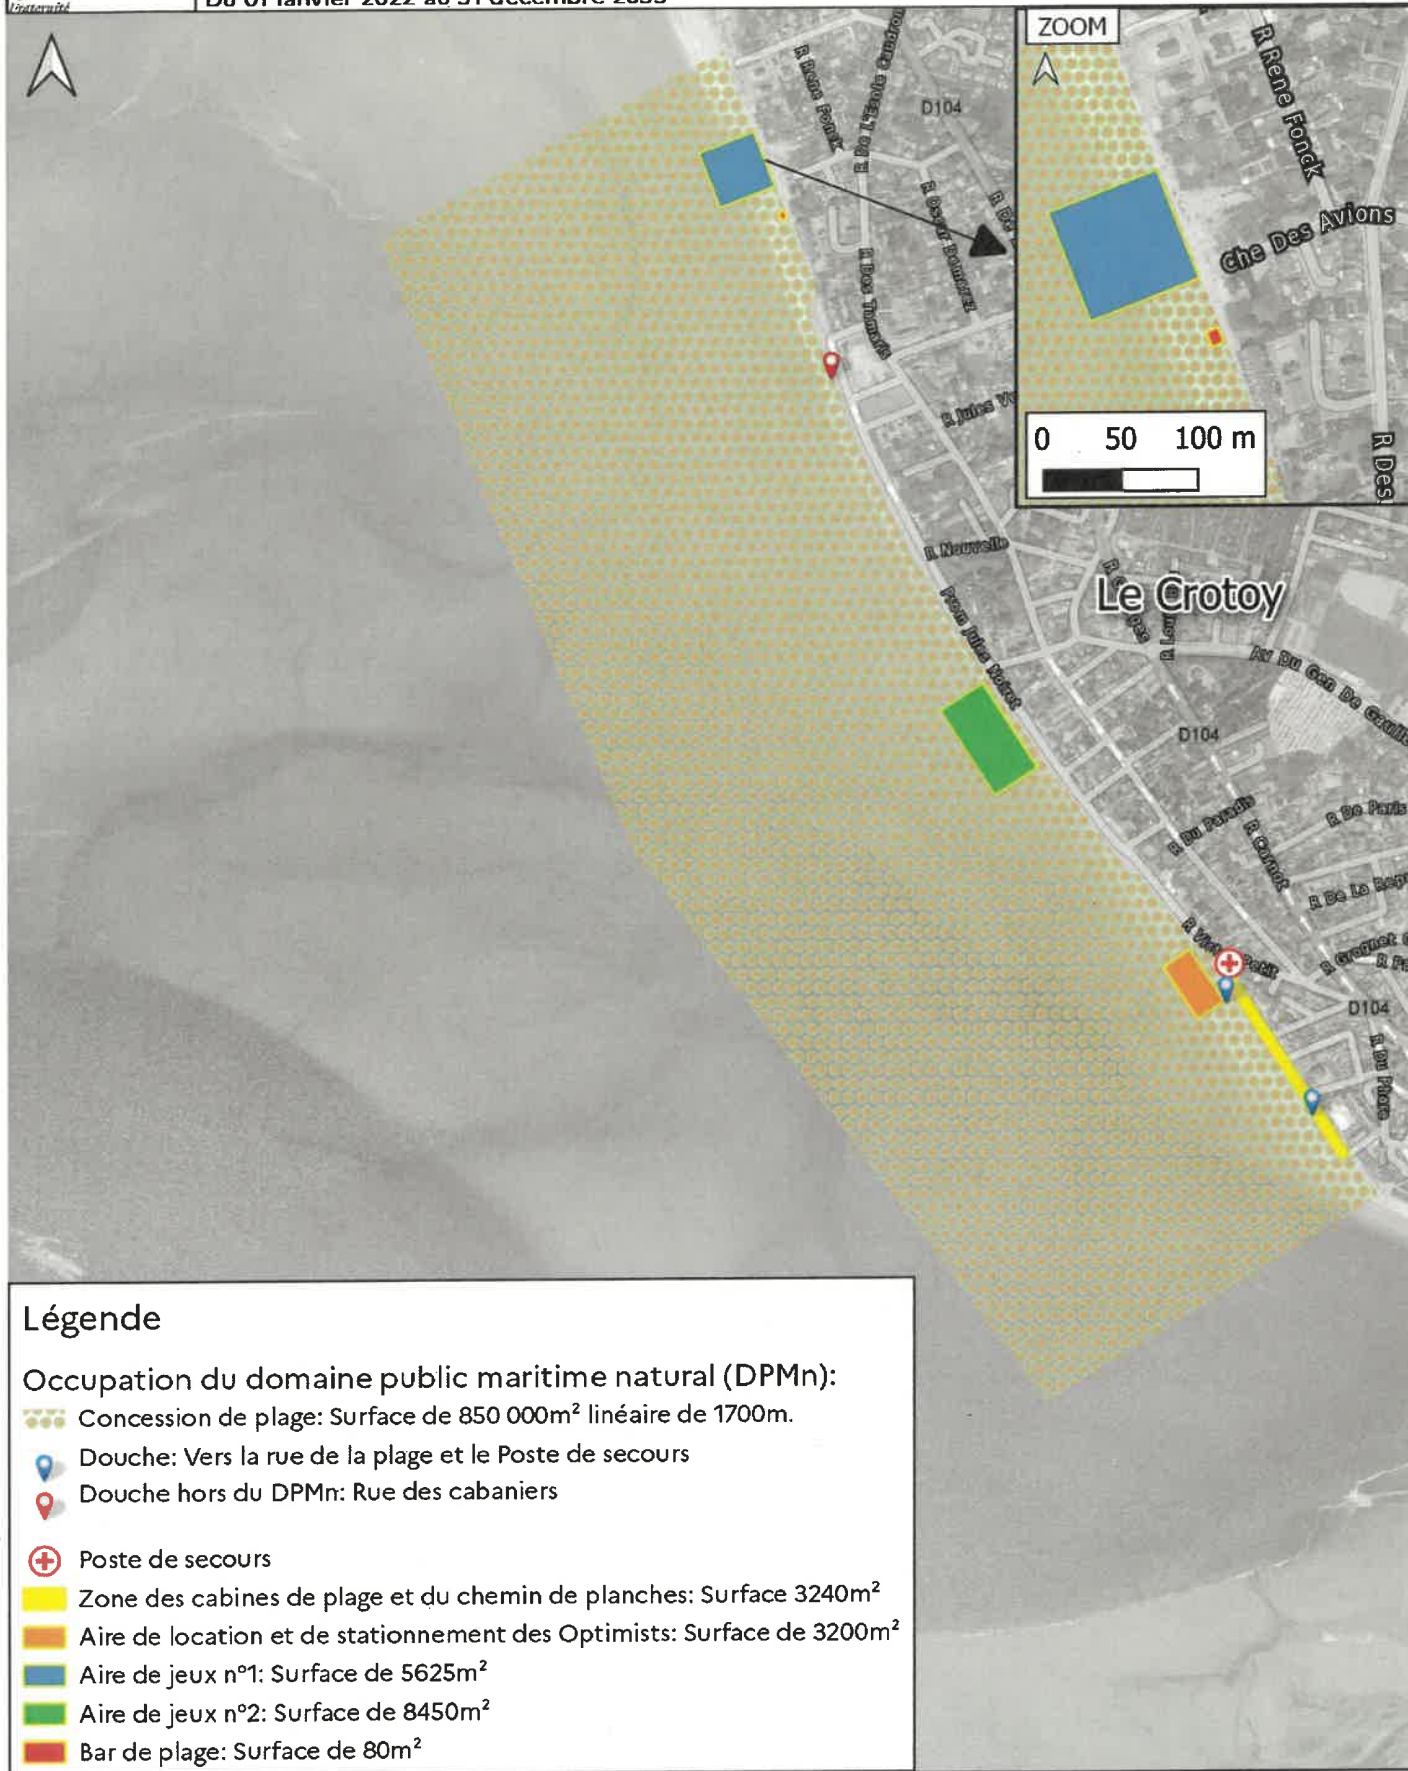

Légende

Occupation du domaine public maritime naturel (DPMn):

- Concession de plage: Surface de 850 000m² linéaire de 1700m.
- Douche: Vers la rue de la plage et le Poste de secours
- Douche hors du DPMn: Rue des cabaniers
- Poste de secours
- Zone des cabines de plage et du chemin de planches: Surface 3240m²
- Aire de location et de stationnement des Optimists: Surface de 3200m²
- Aire de jeux n°1: Surface de 5625m²
- Aire de jeux n°2: Surface de 8450m²
- Bar de plage: Surface de 80m²

A4

Source des données : © IGN- N ORTHO_COUL_2021 ©
Service producteur : DDTM 80 - SEL - BTL - PGL
Date d'impression : mai 2022