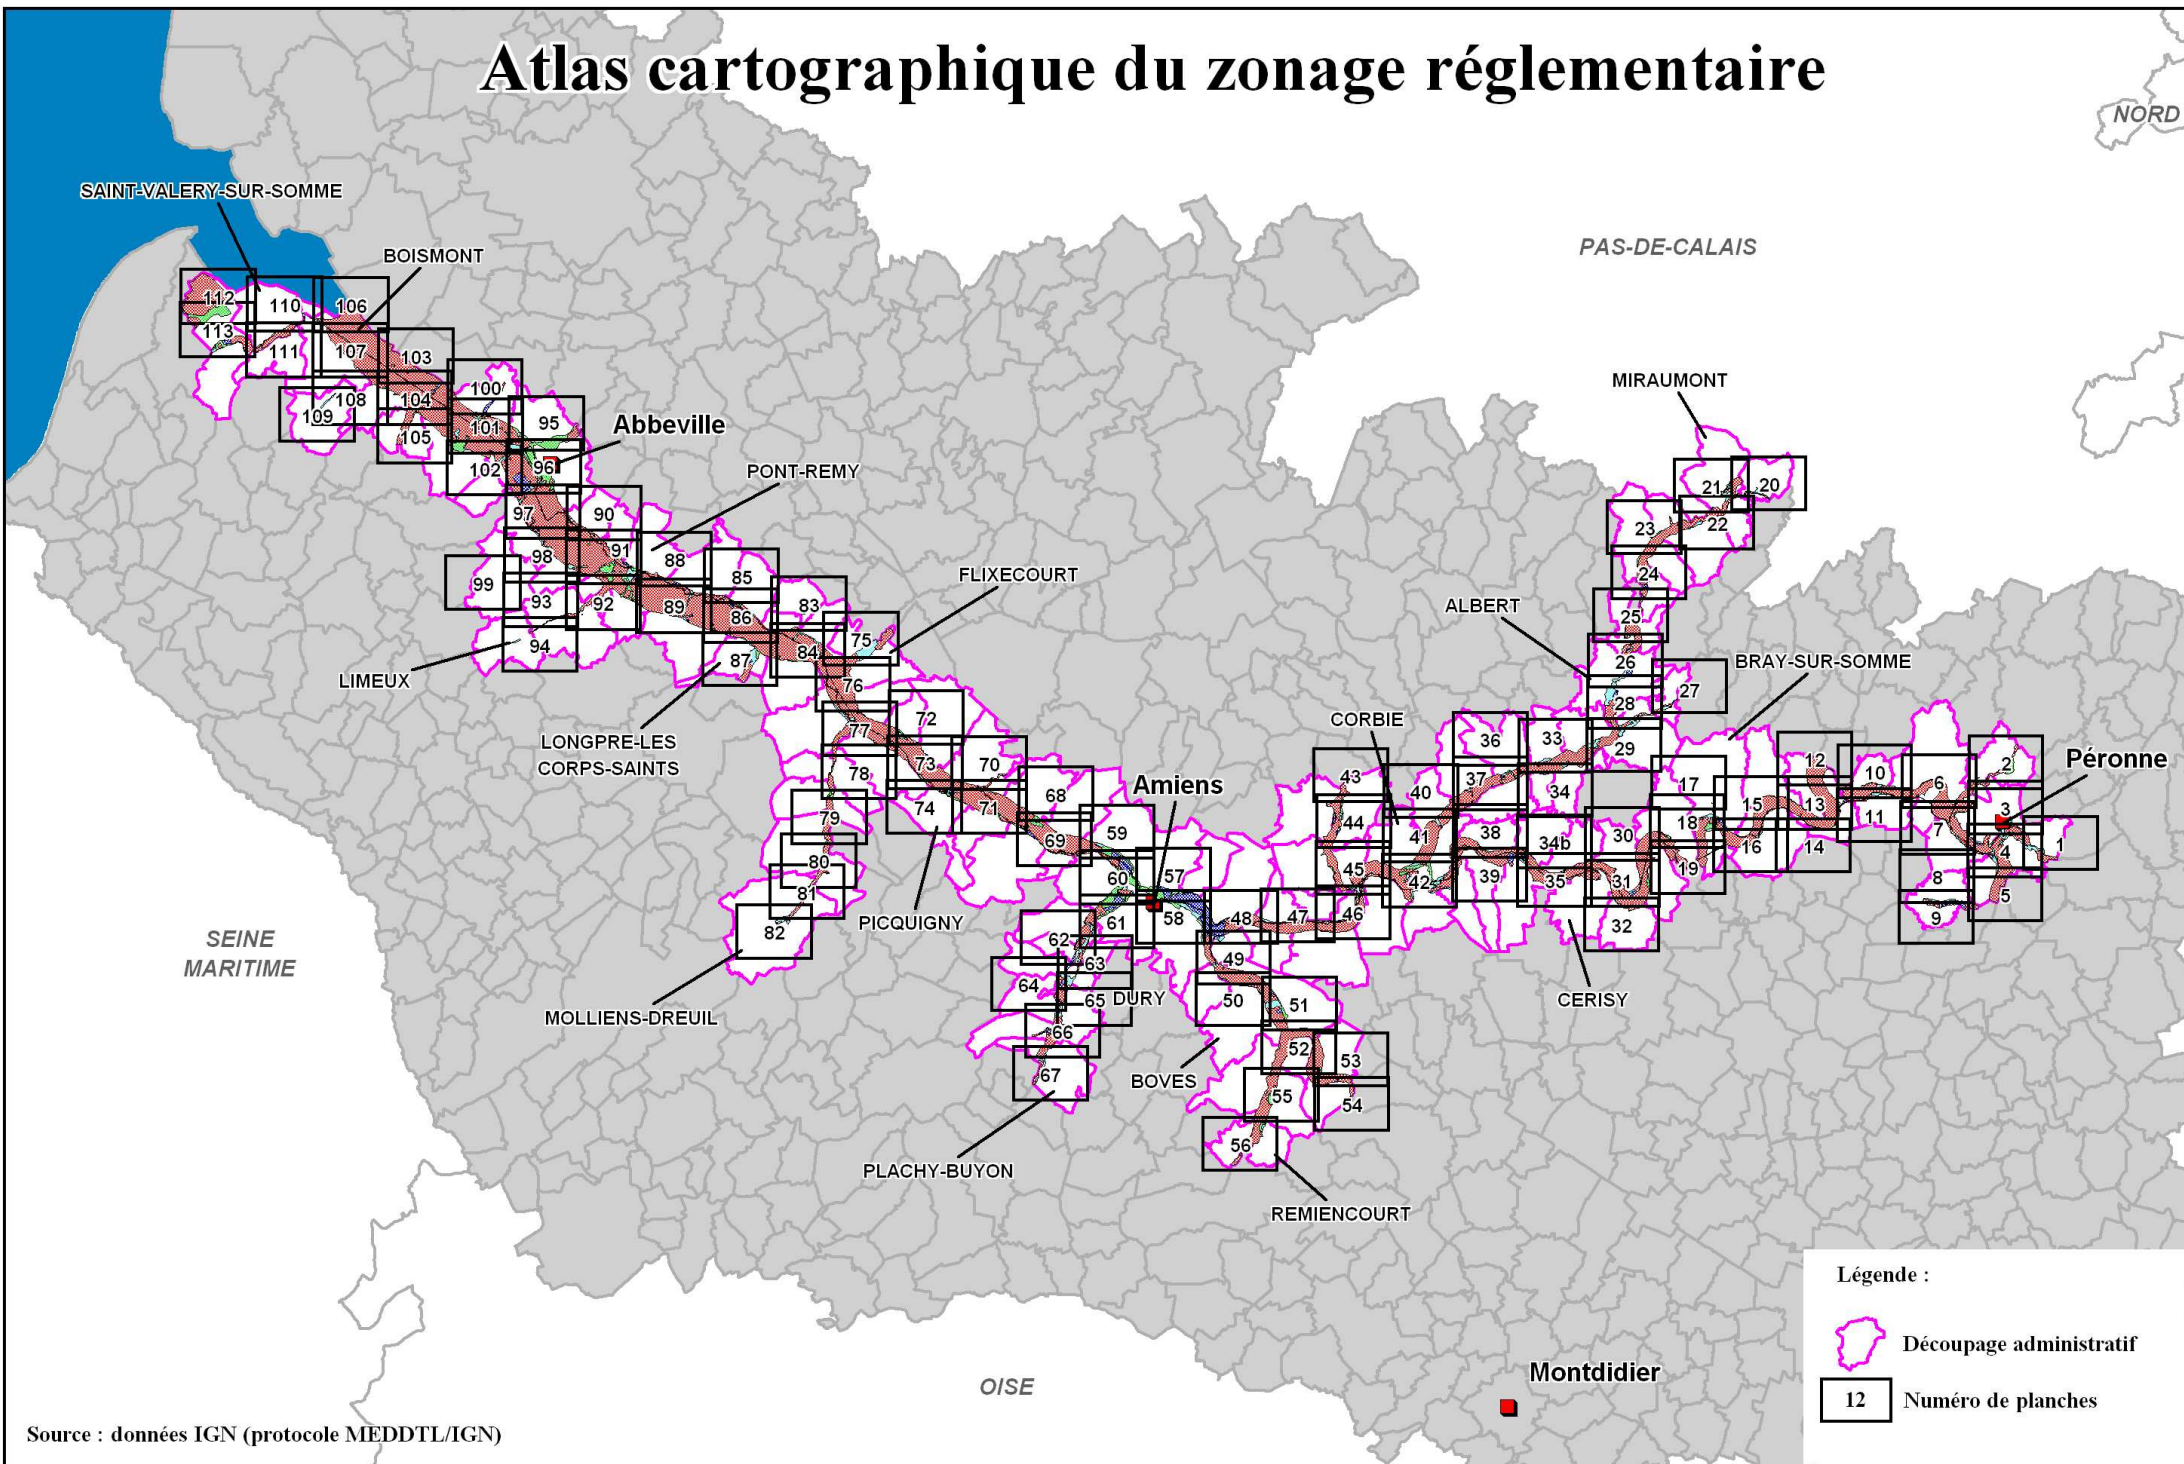

Atlas cartographique du zonage réglementaire

NORD

- Légende :
- Découpage administratif
 - 12 Numéro de planches

Légende du zonage réglementaire :

Zones de type 1

Zones de type 2

Zones de type 3

Zones de type 4

Limites de communes

Cours d'eau