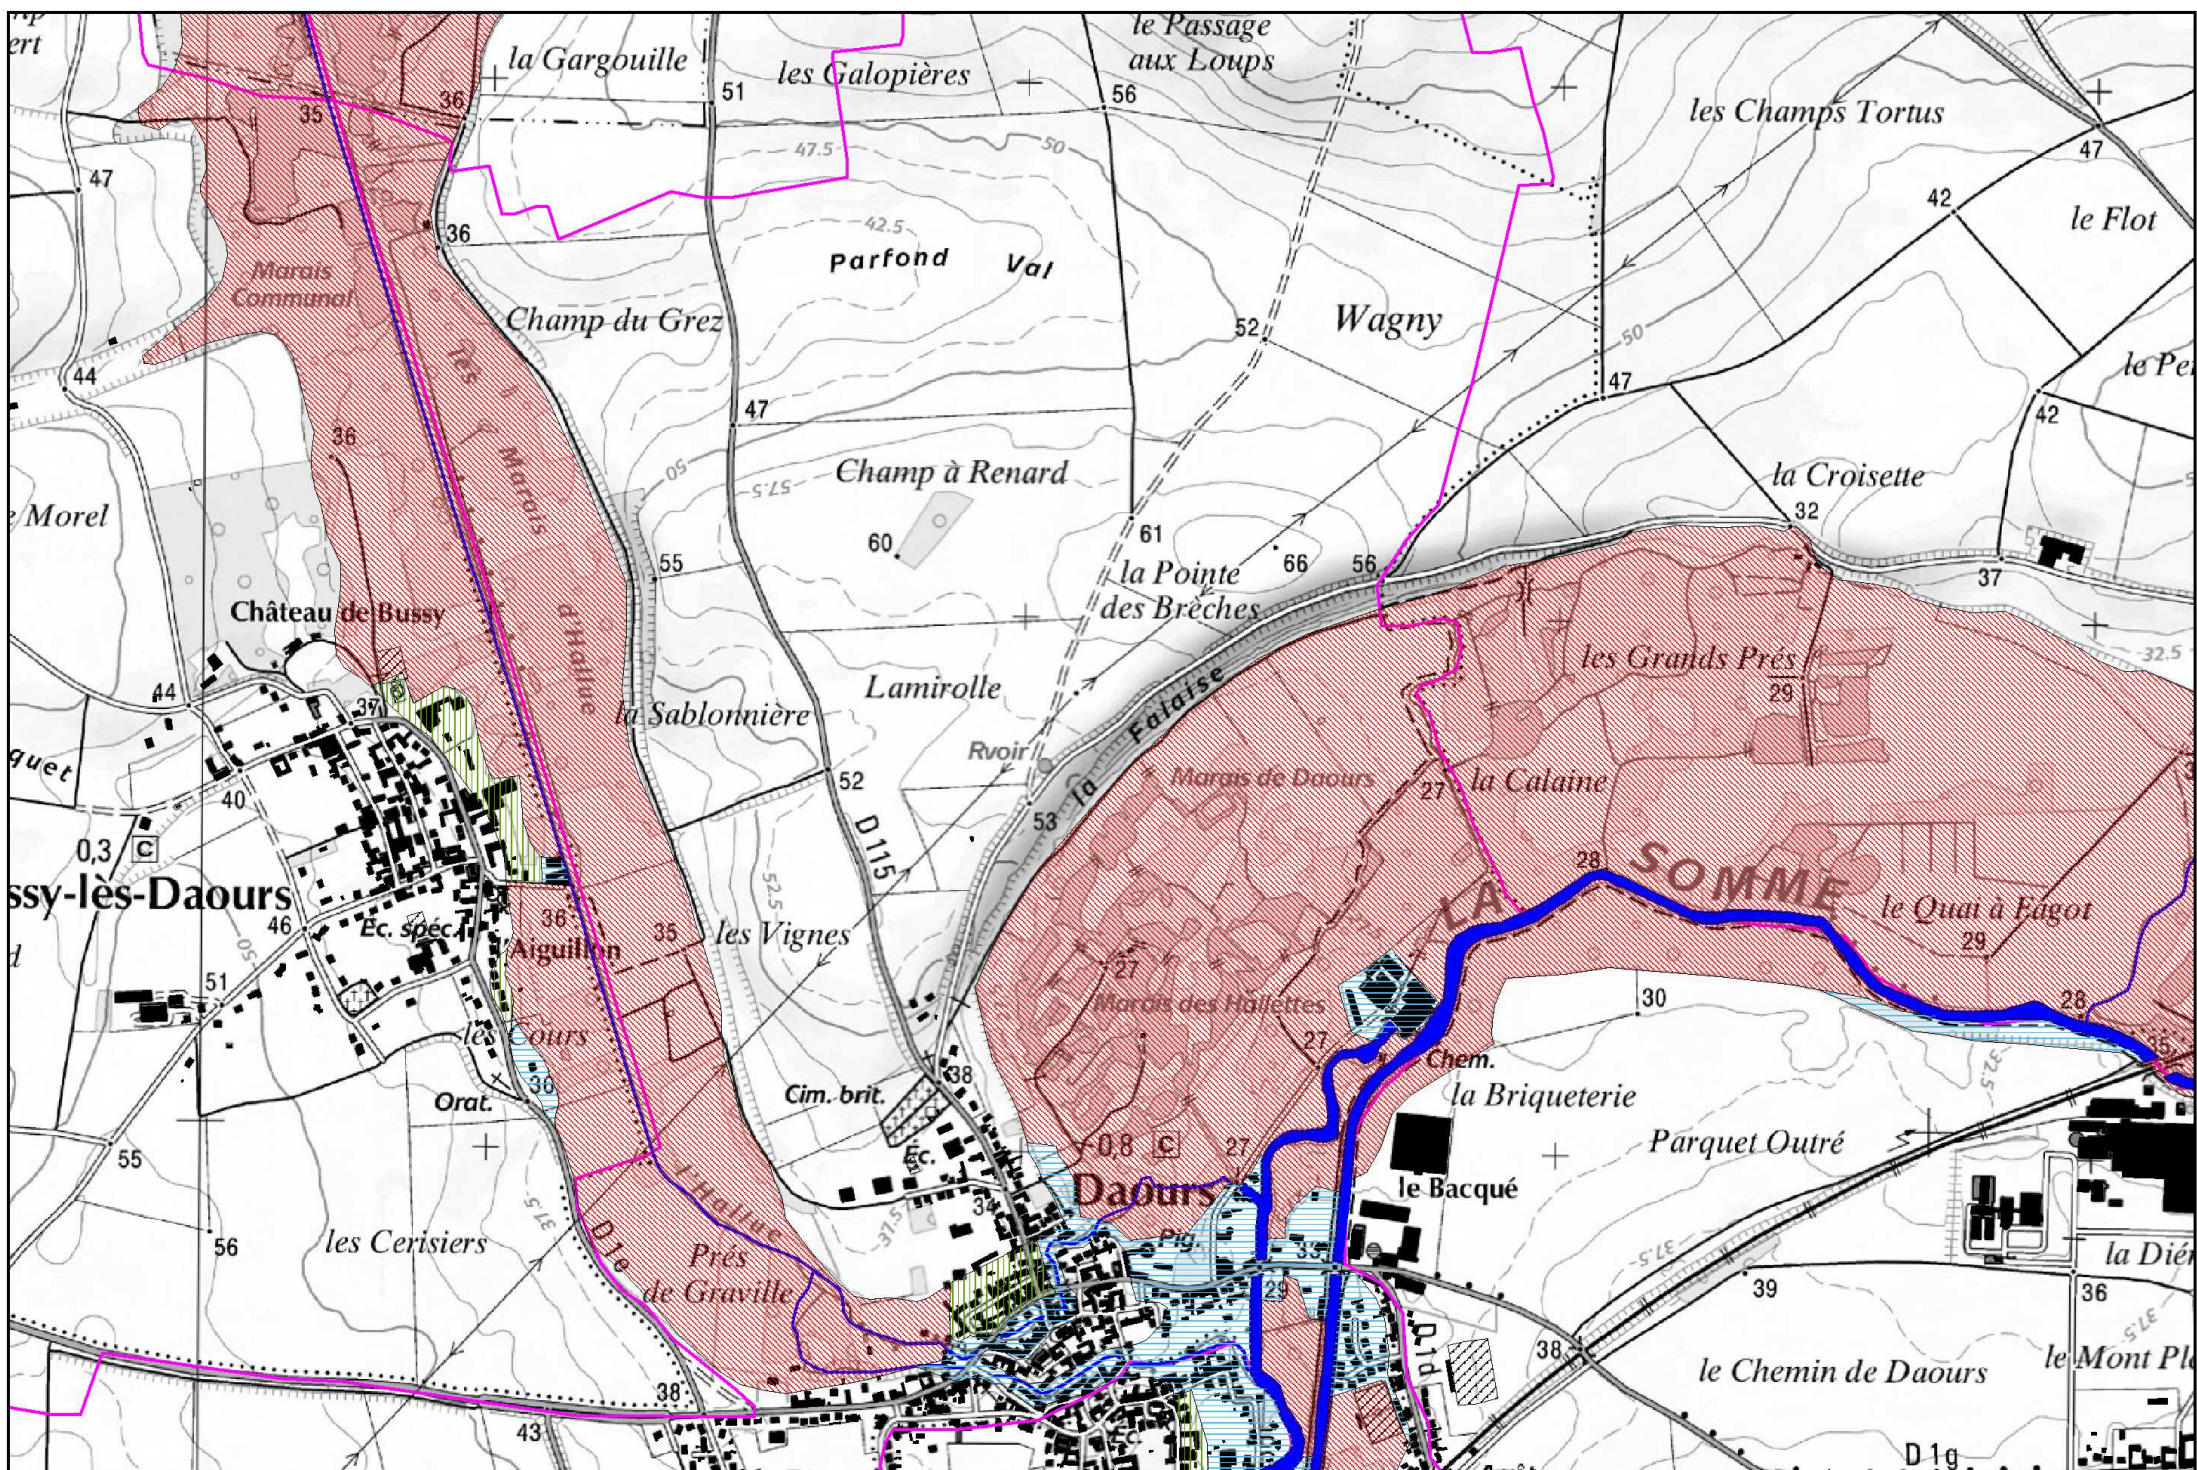

Atlas cartographique du zonage réglementaire

NORD

Légende :

-  Découpage administratif
-  Numéro de planches

Légende du zonage réglementaire :

Zones de type 1

Zones de type 2

Zones de type 3

Zones de type 4

Limites de communes

Cours d'eau

Plan de Prévention des Risques d'Inondation
de la Vallée de la Somme et de ses affluents

Cartographie du zonage réglementaire

Echelle: 1/10 000

45