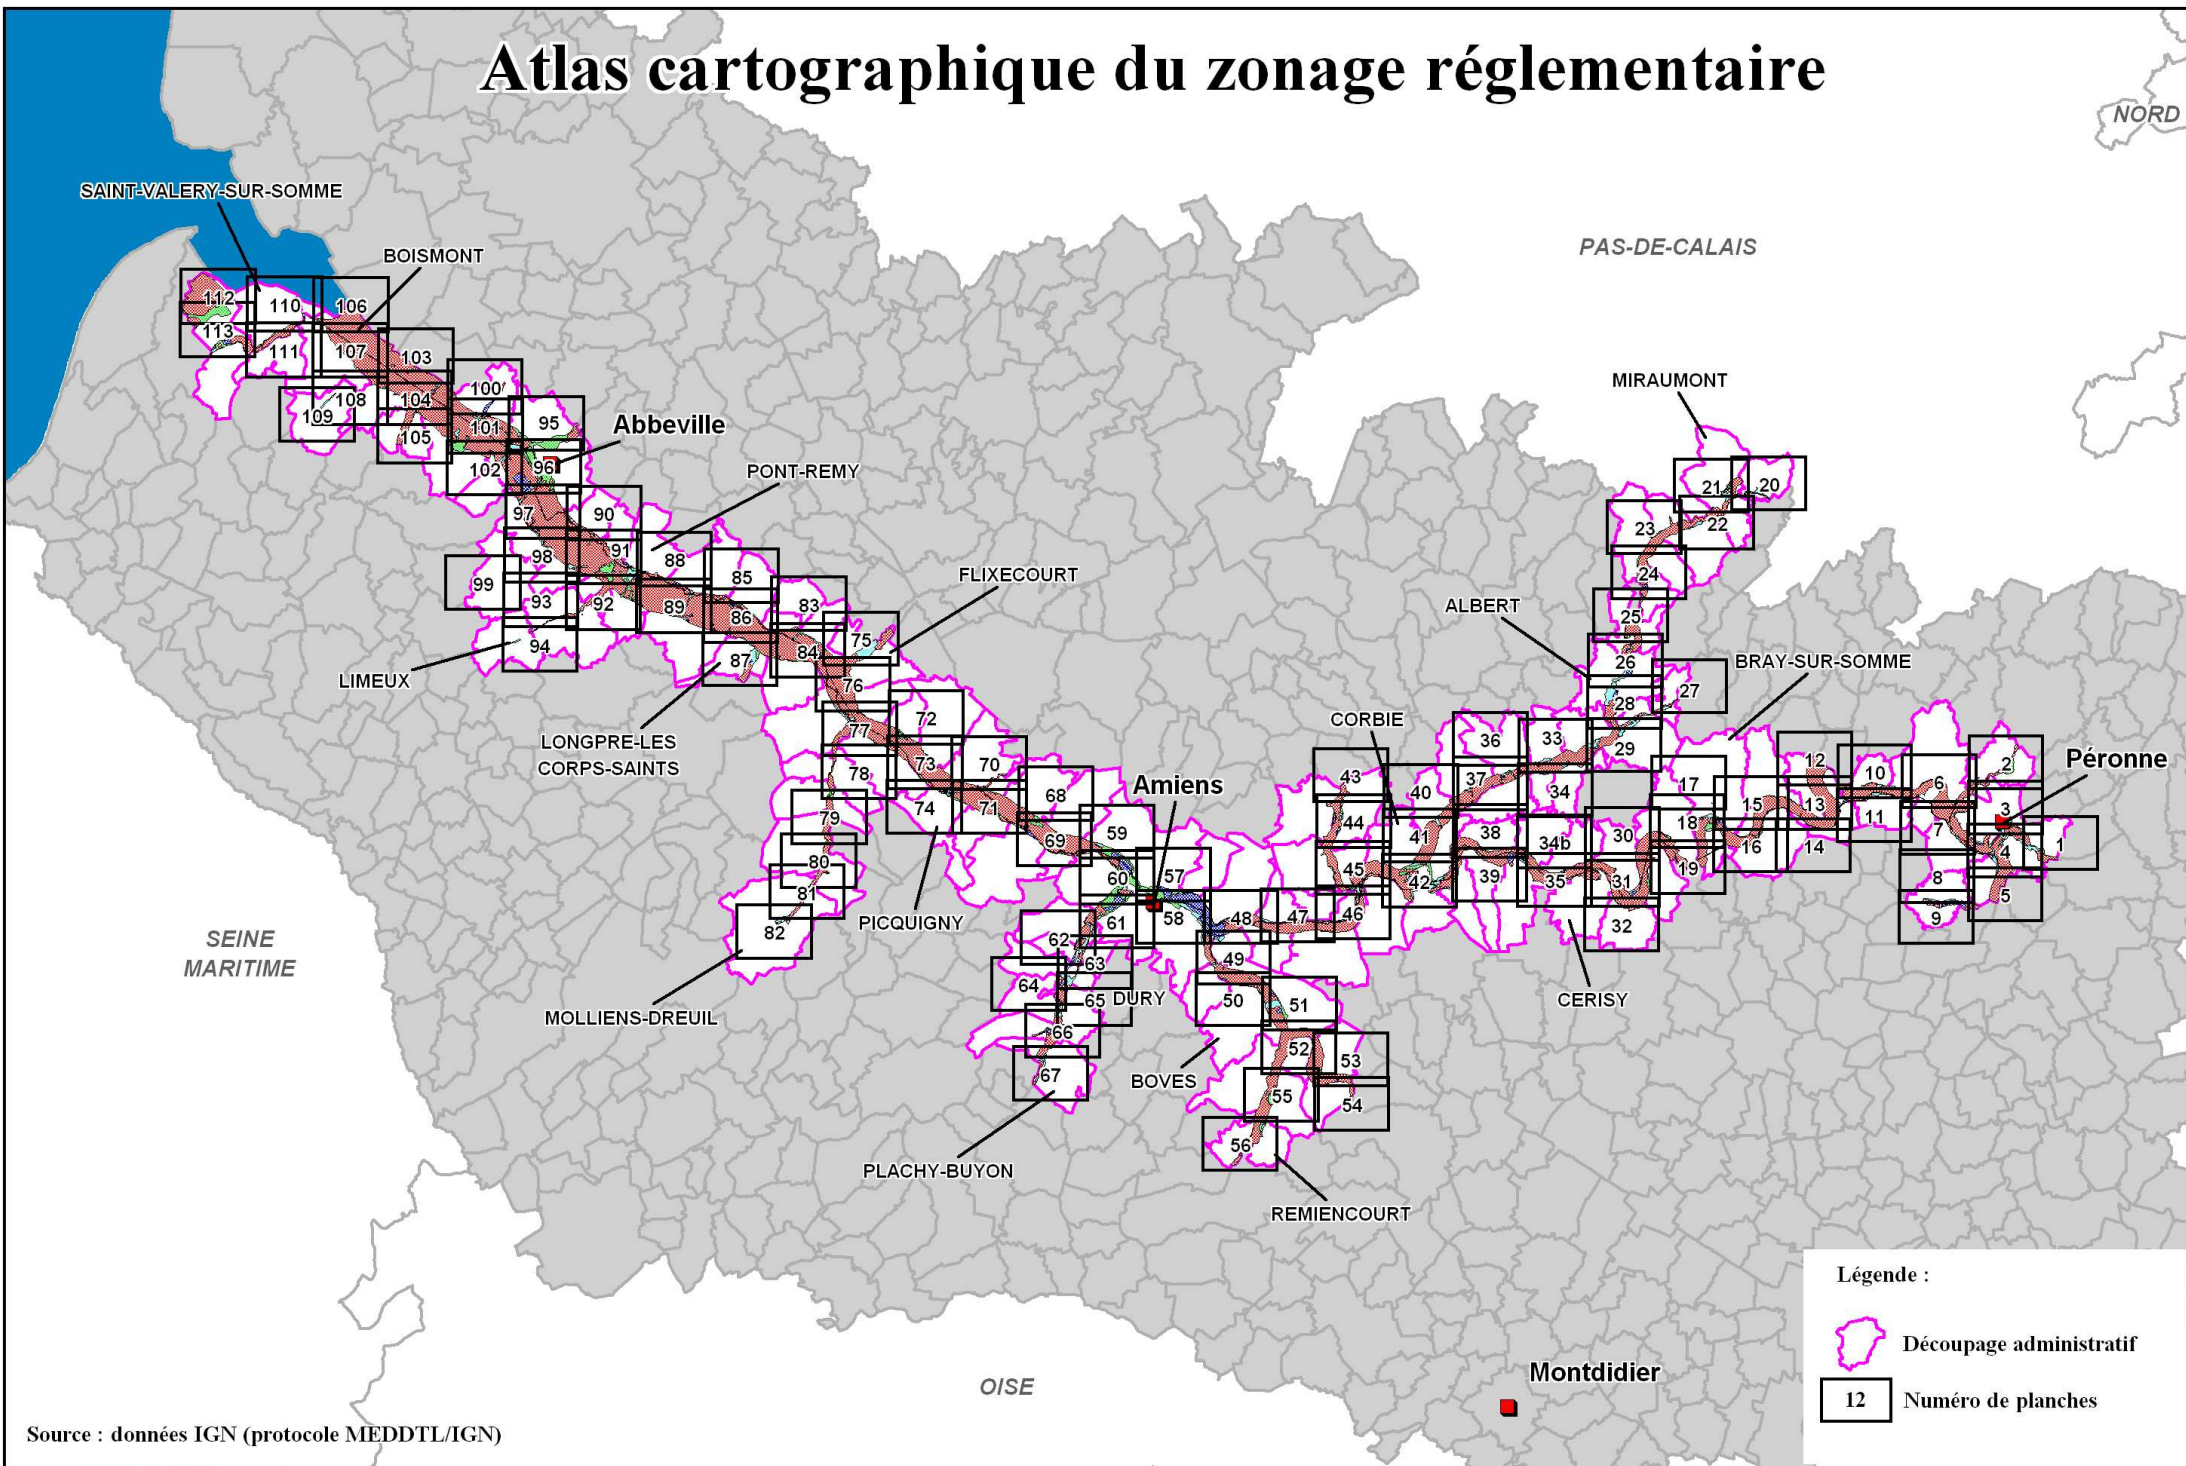

Atlas cartographique du zonage réglementaire

NORD

Légende :

-  Découpage administratif
-  Numéro de planches

Légende du zonage réglementaire :

Zones de type 1

Zones de type 2

Zones de type 3

Zones de type 4

Limites de communes

Cours d'eau

Plan de Prévention des Risques d'Inondation
de la Vallée de la Somme et de ses affluents

Cartographie du zonage réglementaire

Echelle: 1/10 000

45