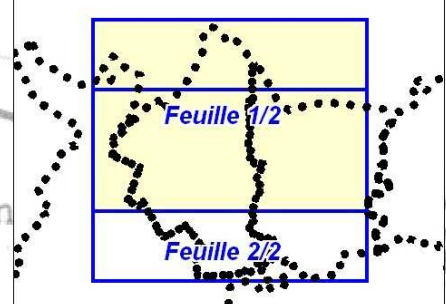

**Plan de Prévention des Risques
inondation et ruissellement
des cantons de CHAULNES et de
BRAY-SUR-SOMME**

**Carte du zonage réglementaire
au 1 / 10 000**

**Commune de CHUIGNOLLES
(FEUILLE 1/2)**

LÉGENDE :

- Zones de type 1
- Zones de type 2
- Zones de type 3
- Zones de type 4

i : inondation
v : ruissellement

..... Limite communale

Préfecture de la Somme

0 500 m

**Plan de Prévention des Risques
inondation et ruissellement
des cantons de CHAULNES et de
BRAY-SUR-SOMME**

..... Limite communale

Préfecture de la Somme