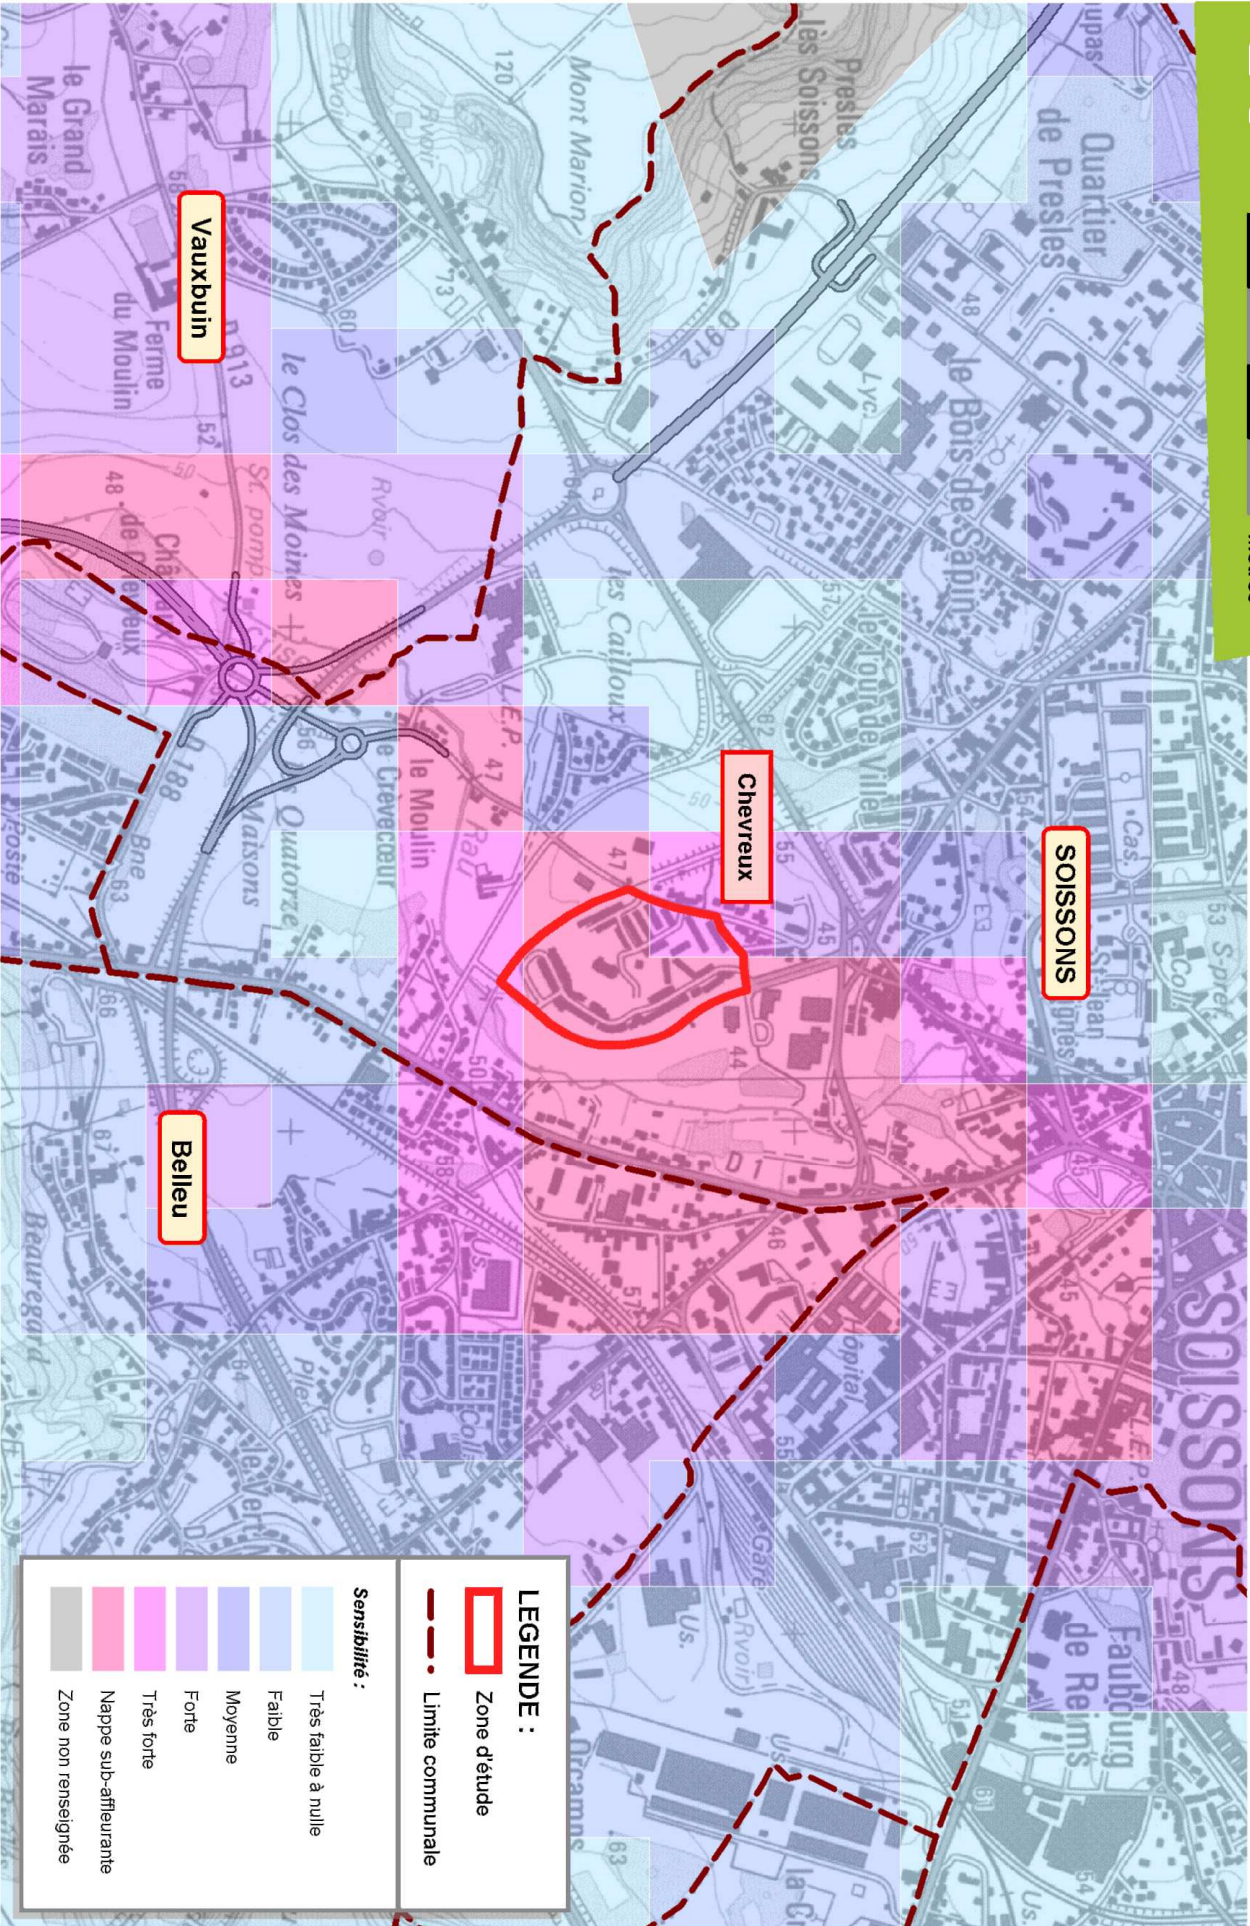

PROJET DE RENOVATION URBAINE : QUARTIER DE CHEVREUX

LEGENDE :

- Zone d'étude
- Limite communale
- Alignement d'arbres
- Itinéraire de randonnée
- Espace boisé classé à conserver
- Cone de vue

PROJET DE RENOVATION URBAINE : QUARTIER DE CHEVREUX

Vauxvauin

Merchin-et-Vaux

Chevreux

SOISSONS

LEGENDE :

- Zone d'étude
- Limite communale

Zonage :

	1NA		ND		UD		UY
	2NA		UA		UE		ZAC
	NC		UC		UX		

LEGENDE :

- Zone d'étude
- Limite communale

Réseau :

- principale
- secondaire
- de déserte

PROJET DE RENOVATION URBAINE : QUARTIER DE CHEVREUX

LEGENDE :
Zone d'étude

--- Limite communale

Aléas :

Fort

Faible

PROJET DE RENOVATION URBAINE : QUARTIER DE CHEVREUX

SENSIBILITE AUX REMONTEES DE NAPPES

LEGENDE :

- Zone d'étude
- Limite communale

Sensibilité :

- Très faible à nulle
- Faible
- Moyenne
- Forte
- Très forte
- Nappe sub-affleurante
- Zone non renseignée