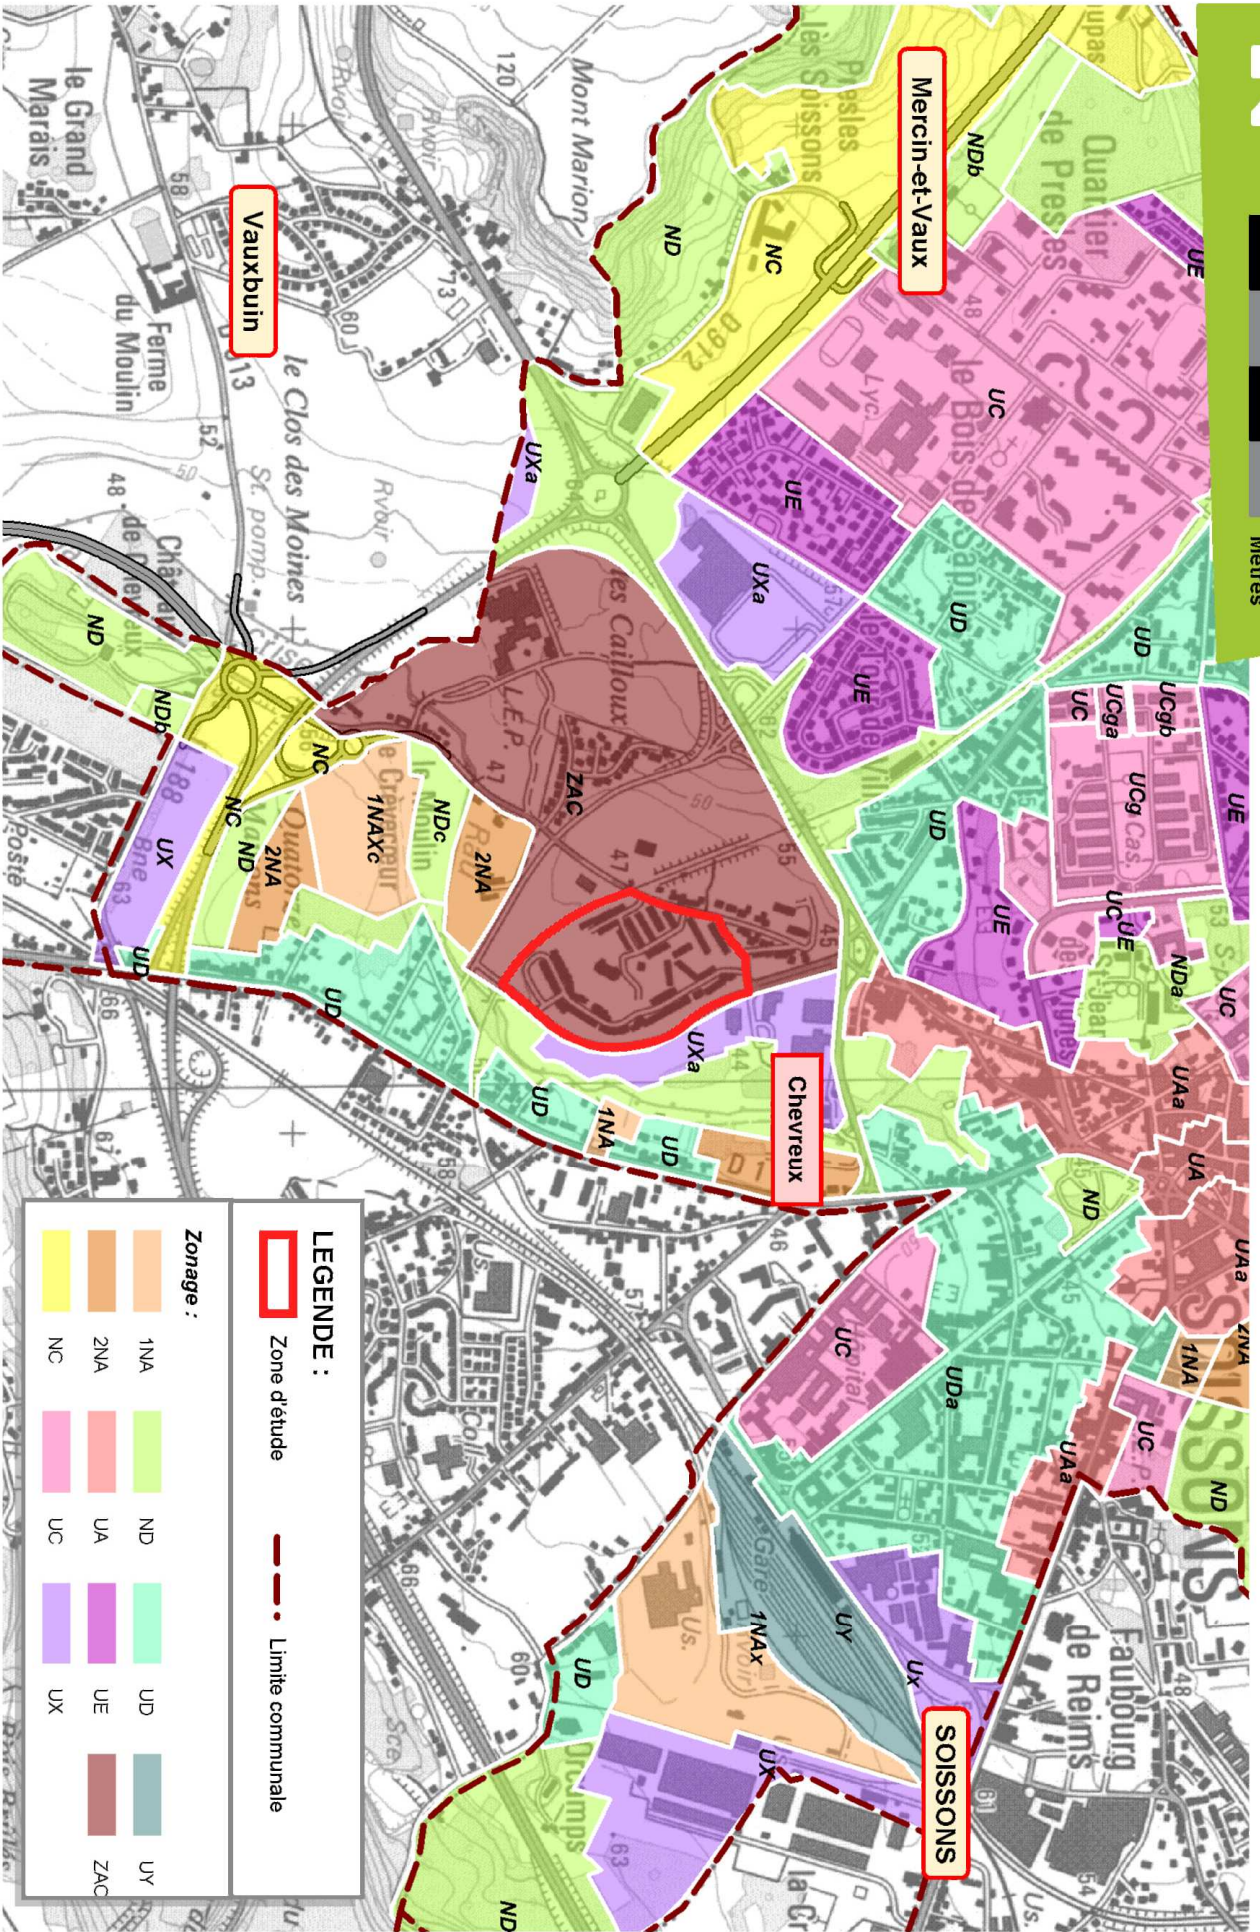

PROJET DE RENOVATION URBAINE : QUARTIER DE CHEVREUX

LEGENDE :

- Zone d'étude
- Limite communale
- Alignement d'arbres
- Itinéraire de randonnée
- Espace boisé classé à conserver
- Cone de vue

PROJET DE RENOVATION URBAINE : QUARTIER DE CHEVREUX

Vauxvauin

Merchin-et-Vaux

Chevreux

SOISSONS

LEGENDE :

- Zone d'étude
- Limite communale

Zonage :

	1NA		ND		UD		UY
	2NA		UA		UE		ZAC
	NC		UC		UX		

PROJET DE RENOVATION URBAINE : QUARTIER DE CHEVREUX

A green box containing a white north arrow pointing upwards and a scale bar below it. The scale bar is marked with 0, 100, 200, 300, and 400, with the word 'Mètres' at the end.

LEGENDE :

- Zone d'étude
- Limite communale

Réseau :

- principale
- secondaire
- de déserte

PROJET DE RENOVATION URBAINE : QUARTIER DE CHEVREUX

LEGENDE :
Zone d'étude

--- Limite communale

Aléas :