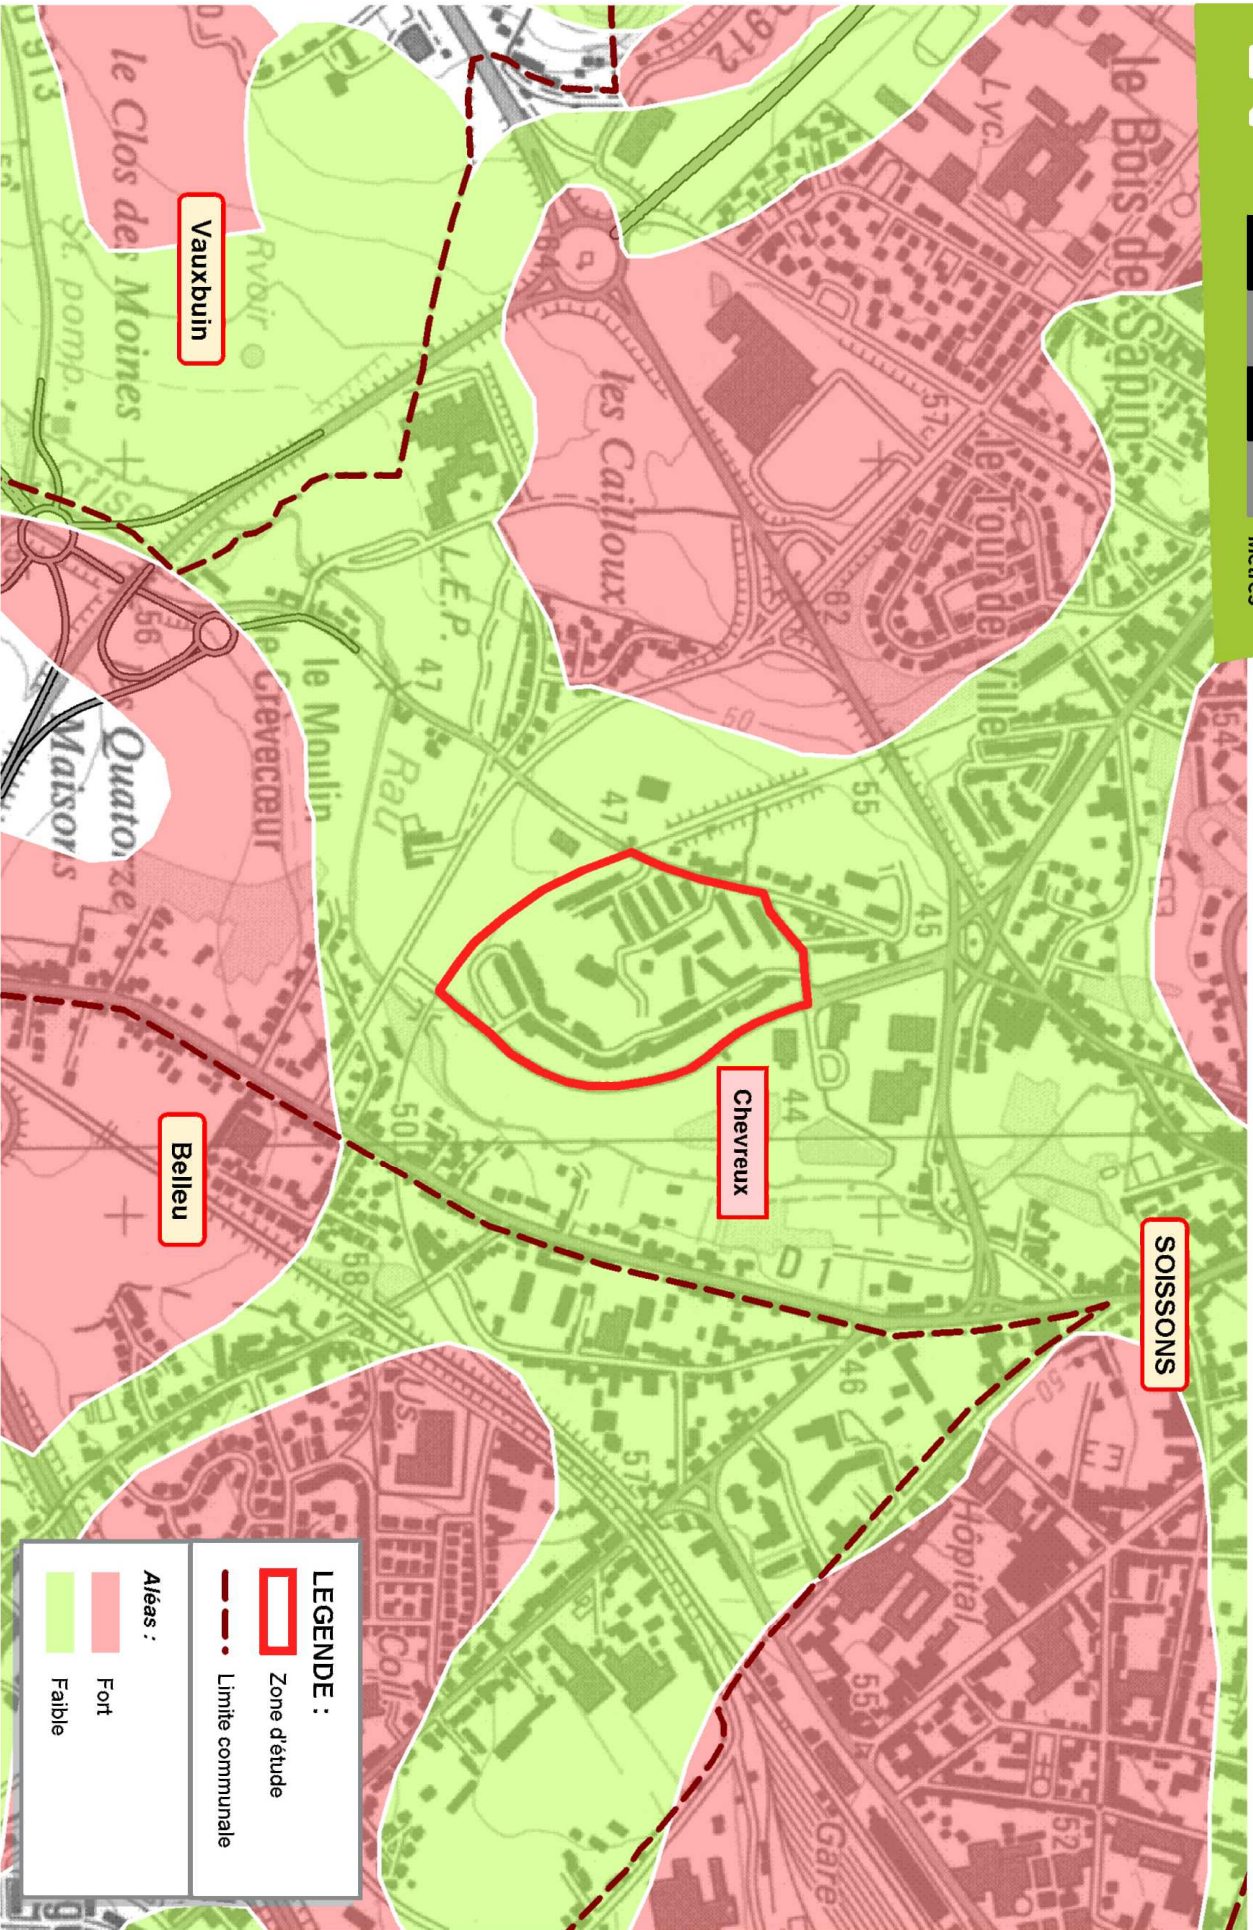

PROJET DE RENOVATION URBAINE : QUARTIER DE CHEVREUX

LEGENDE :

- Zone d'étude
- Limite communale
- Alignement d'arbres
- Itinéraire de randonnée
- Espace boisé classé à conserver
- Cone de vue

PROJET DE RENOVATION URBAINE : QUARTIER DE CHEVREUX

Vauxvauin

Merchin-et-Vaux

Chevreux

SOISSONS

LEGENDE :

- Zone d'étude
- Limite communale

Zonage :

	1NA		ND		UD		UY
	2NA		UA		UE		ZAC
	NC		UC		UX		

PROJET DE RENOVATION URBAINE : QUARTIER DE CHEVREUX

A green box containing a white north arrow pointing upwards and a scale bar below it. The scale bar is marked with 0, 100, 200, 300, and 400, with the word 'Mètres' at the end.

LEGENDE :

- Zone d'étude
- Limite communale

Réseau :

- principale
- secondaire
- de déserte

PROJET DE RENOVATION URBAINE : QUARTIER DE CHEVREUX

LEGENDE :
Zone d'étude

--- Limite communale

Aléas :