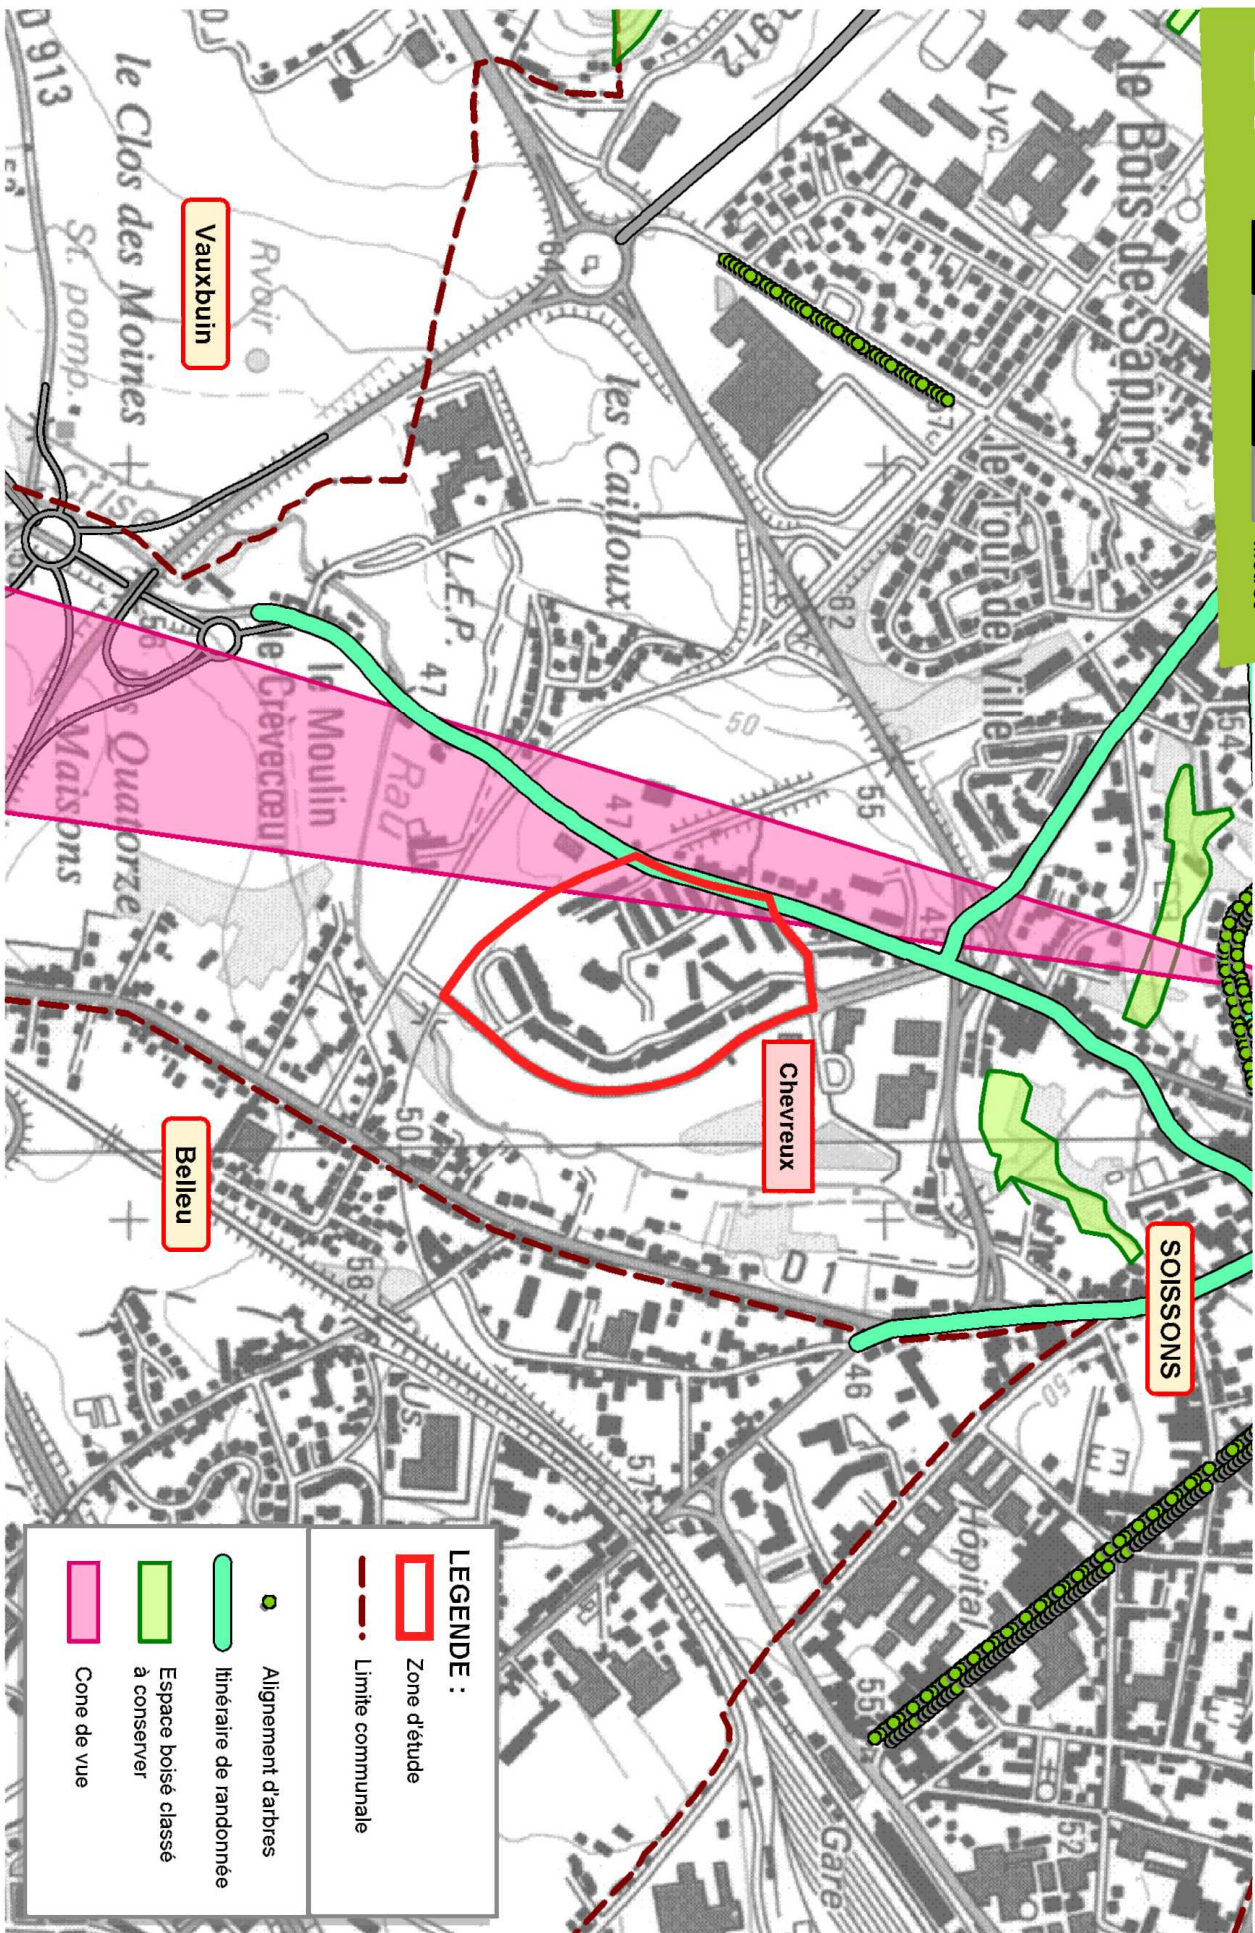

PROJET DE RENOVATION URBAINE : QUARTIER DE CHEVREUX

LEGENDE :

- Zone d'étude
- Limite communale
- Alignement d'arbres
- Itinéraire de randonnée
- Espace boisé classé à conserver
- Cone de vue

PROJET DE RENOVATION URBAINE : QUARTIER DE CHEVREUX

Vauxvauin

Merchin-et-Vaux

Chevreux

SOISSONS

LEGENDE :

- Zone d'étude
- Limite communale

Zonage :

	1NA		ND		UD		UY
	2NA		UA		UE		ZAC
	NC		UC		UX		

PROJET DE RENOVATION URBAINE : QUARTIER DE CHEVREUX

A green box containing a white north arrow pointing upwards and a scale bar below it. The scale bar is marked with 0, 100, 200, 300, and 400, with the word 'Mètres' at the end.

LEGENDE :

- Zone d'étude
- Limite communale

Réseau :

- principale
- secondaire
- de déserte

PROJET DE RENOVATION URBAINE : QUARTIER DE CHEVREUX

LEGENDE :
Zone d'étude

--- Limite communale

Aléas :