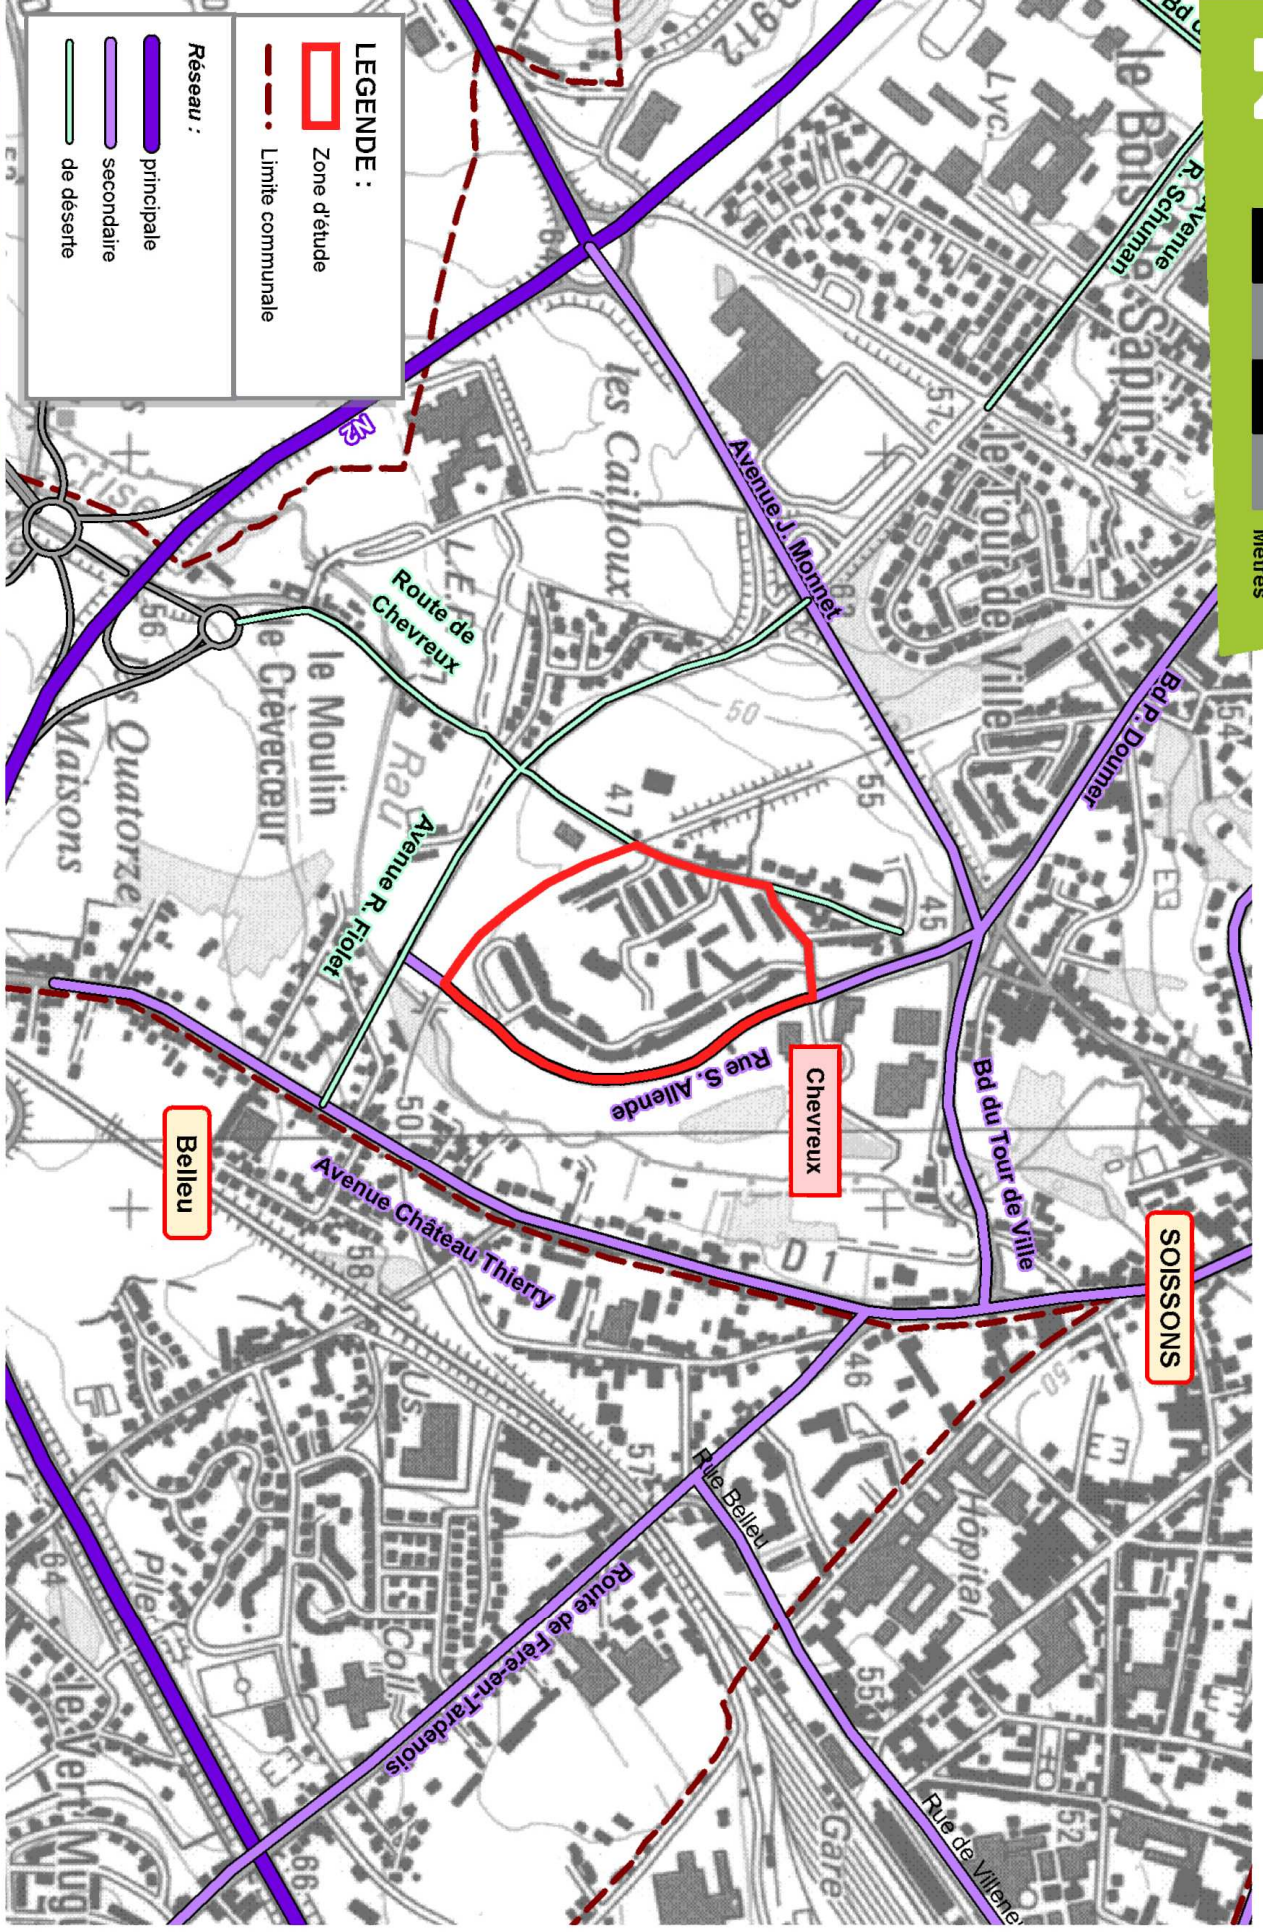

PROJET DE RENOVATION URBAINE : QUARTIER DE CHEVREUX

LEGENDE :

- Zone d'étude
- Limite communale
- Alignement d'arbres
- Itinéraire de randonnée
- Espace boisé classé à conserver
- Cone de vue

PROJET DE RENOVATION URBAINE : QUARTIER DE CHEVREUX

Vauxvauin

Merchin-et-Vaux

Chevreux

SOISSONS

LEGENDE :

- Zone d'étude
- Limite communale

Zonage :

	1NA		ND		UD		UY
	2NA		UA		UE		ZAC
	NC		UC		UX		

PROJET DE RENOVATION URBAINE : QUARTIER DE CHEVREUX

A green box containing a white north arrow pointing upwards and a scale bar below it. The scale bar is marked with 0, 100, 200, 300, and 400, with the word 'Mètres' at the end.

LEGENDE :

- Zone d'étude
- Limite communale

Réseau :

- principale
- secondaire
- de déserte

PROJET DE RENOVATION URBAINE : QUARTIER DE CHEVREUX

LEGENDE :
Zone d'étude

--- Limite communale

Aléas :