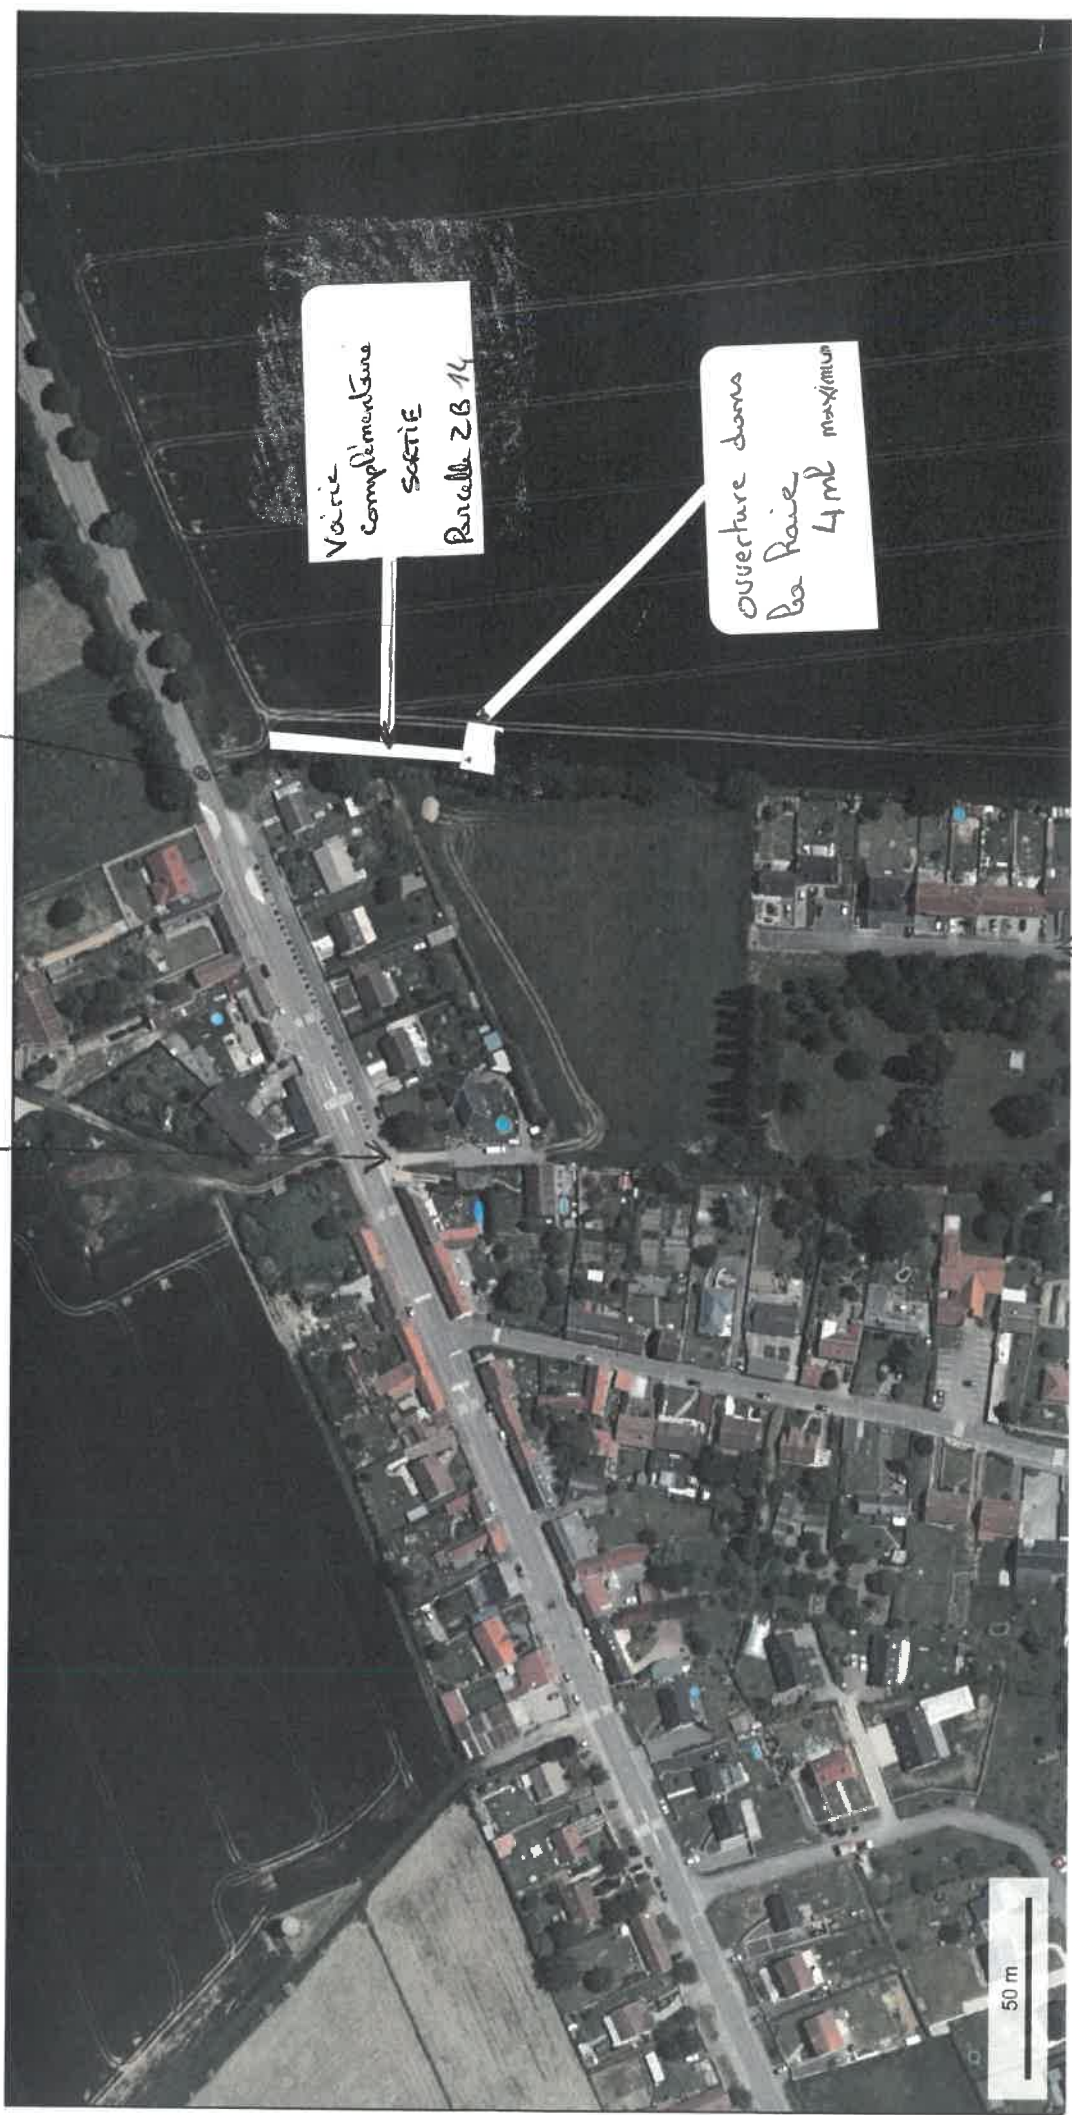

Entrée sur le site

Route Nationale
(voie communale)

Configuration
différente Accès

Rue des
Templiers
Voie Privée Piétonne

Rue du Tillou

Vue d'ensemble avec tous les usés

Entrée
Sortie
Route Nationale (Voie Communale)

© IGN 2022 - www.geoportail.gouv.fr/mentions-legales

Longitude : 2° 29' 06" E
Latitude : 49° 57' 12" N

Rue des Templiers
Voie Privée
Piétonne

Projet via de piéds

Vers Bonnaves