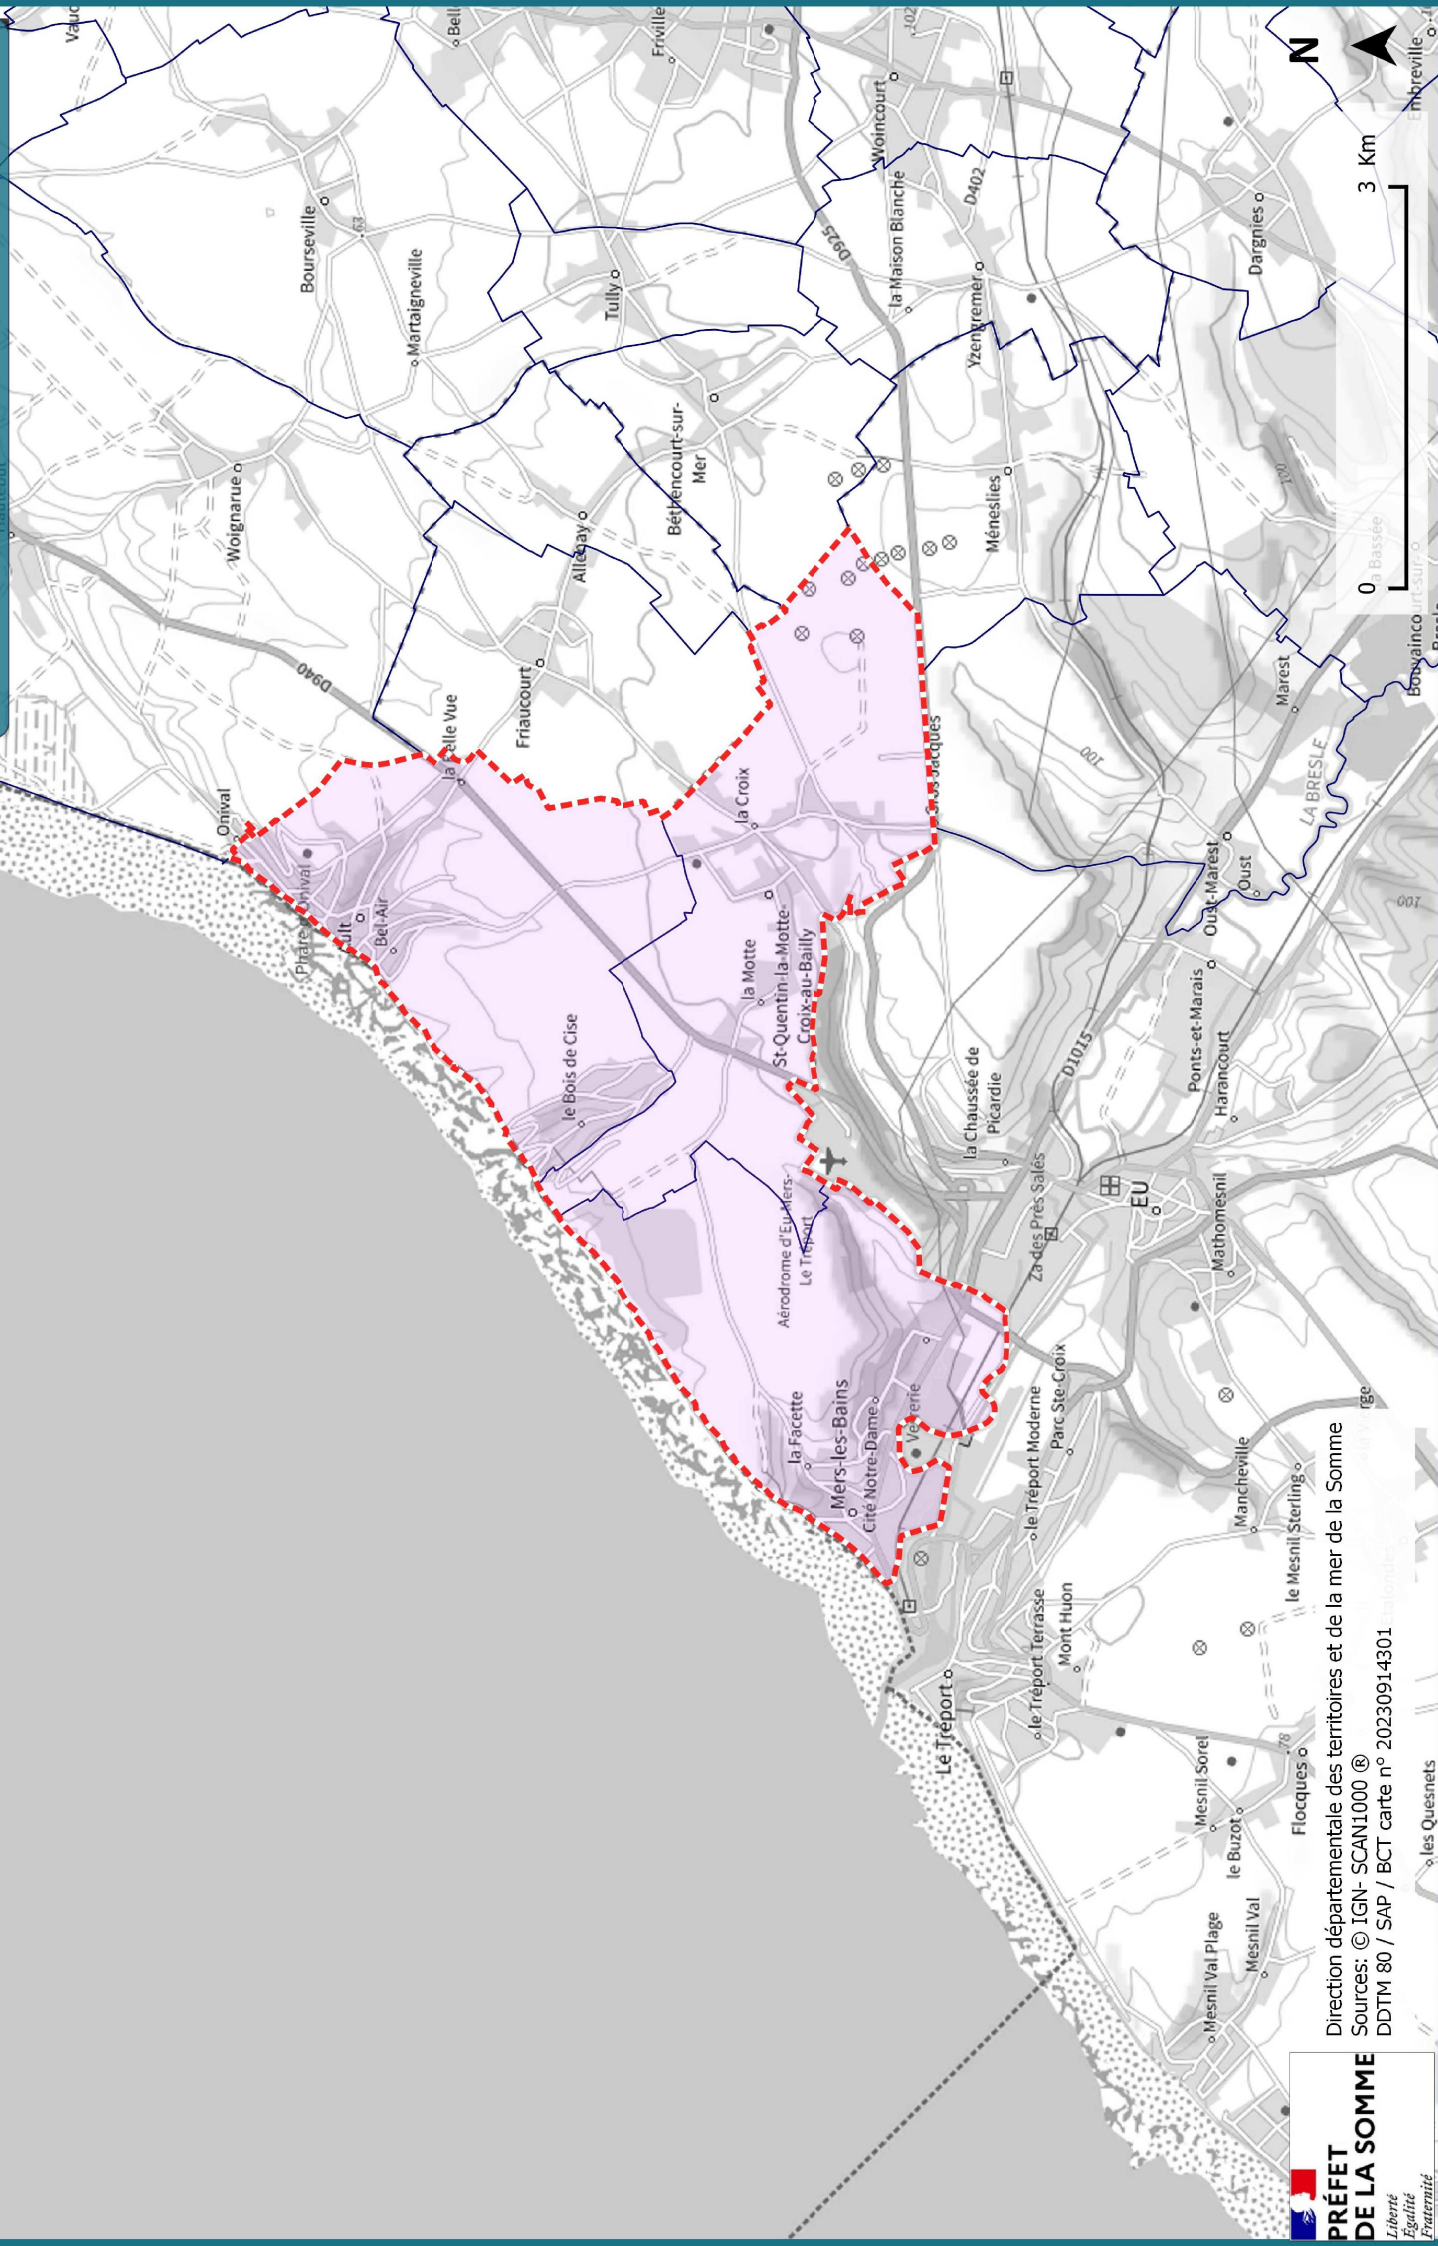

Zone réglementée de l'IAHP de Mers les bains

Zone contrôle temporaire de surveillance de l'IAHP de Mers les bains composée de :
 ZCT de Mers les bains (3 communes)
 Limites communales

Direction départementale des territoires et de la mer de la Somme
 Sources: © IGN- SCAN1000 ©
 DDTM 80 / SAP / BCT carte n° 20230914301

PREFET
DE LA SOMME
 Liberté
 Egalité
 Fraternité