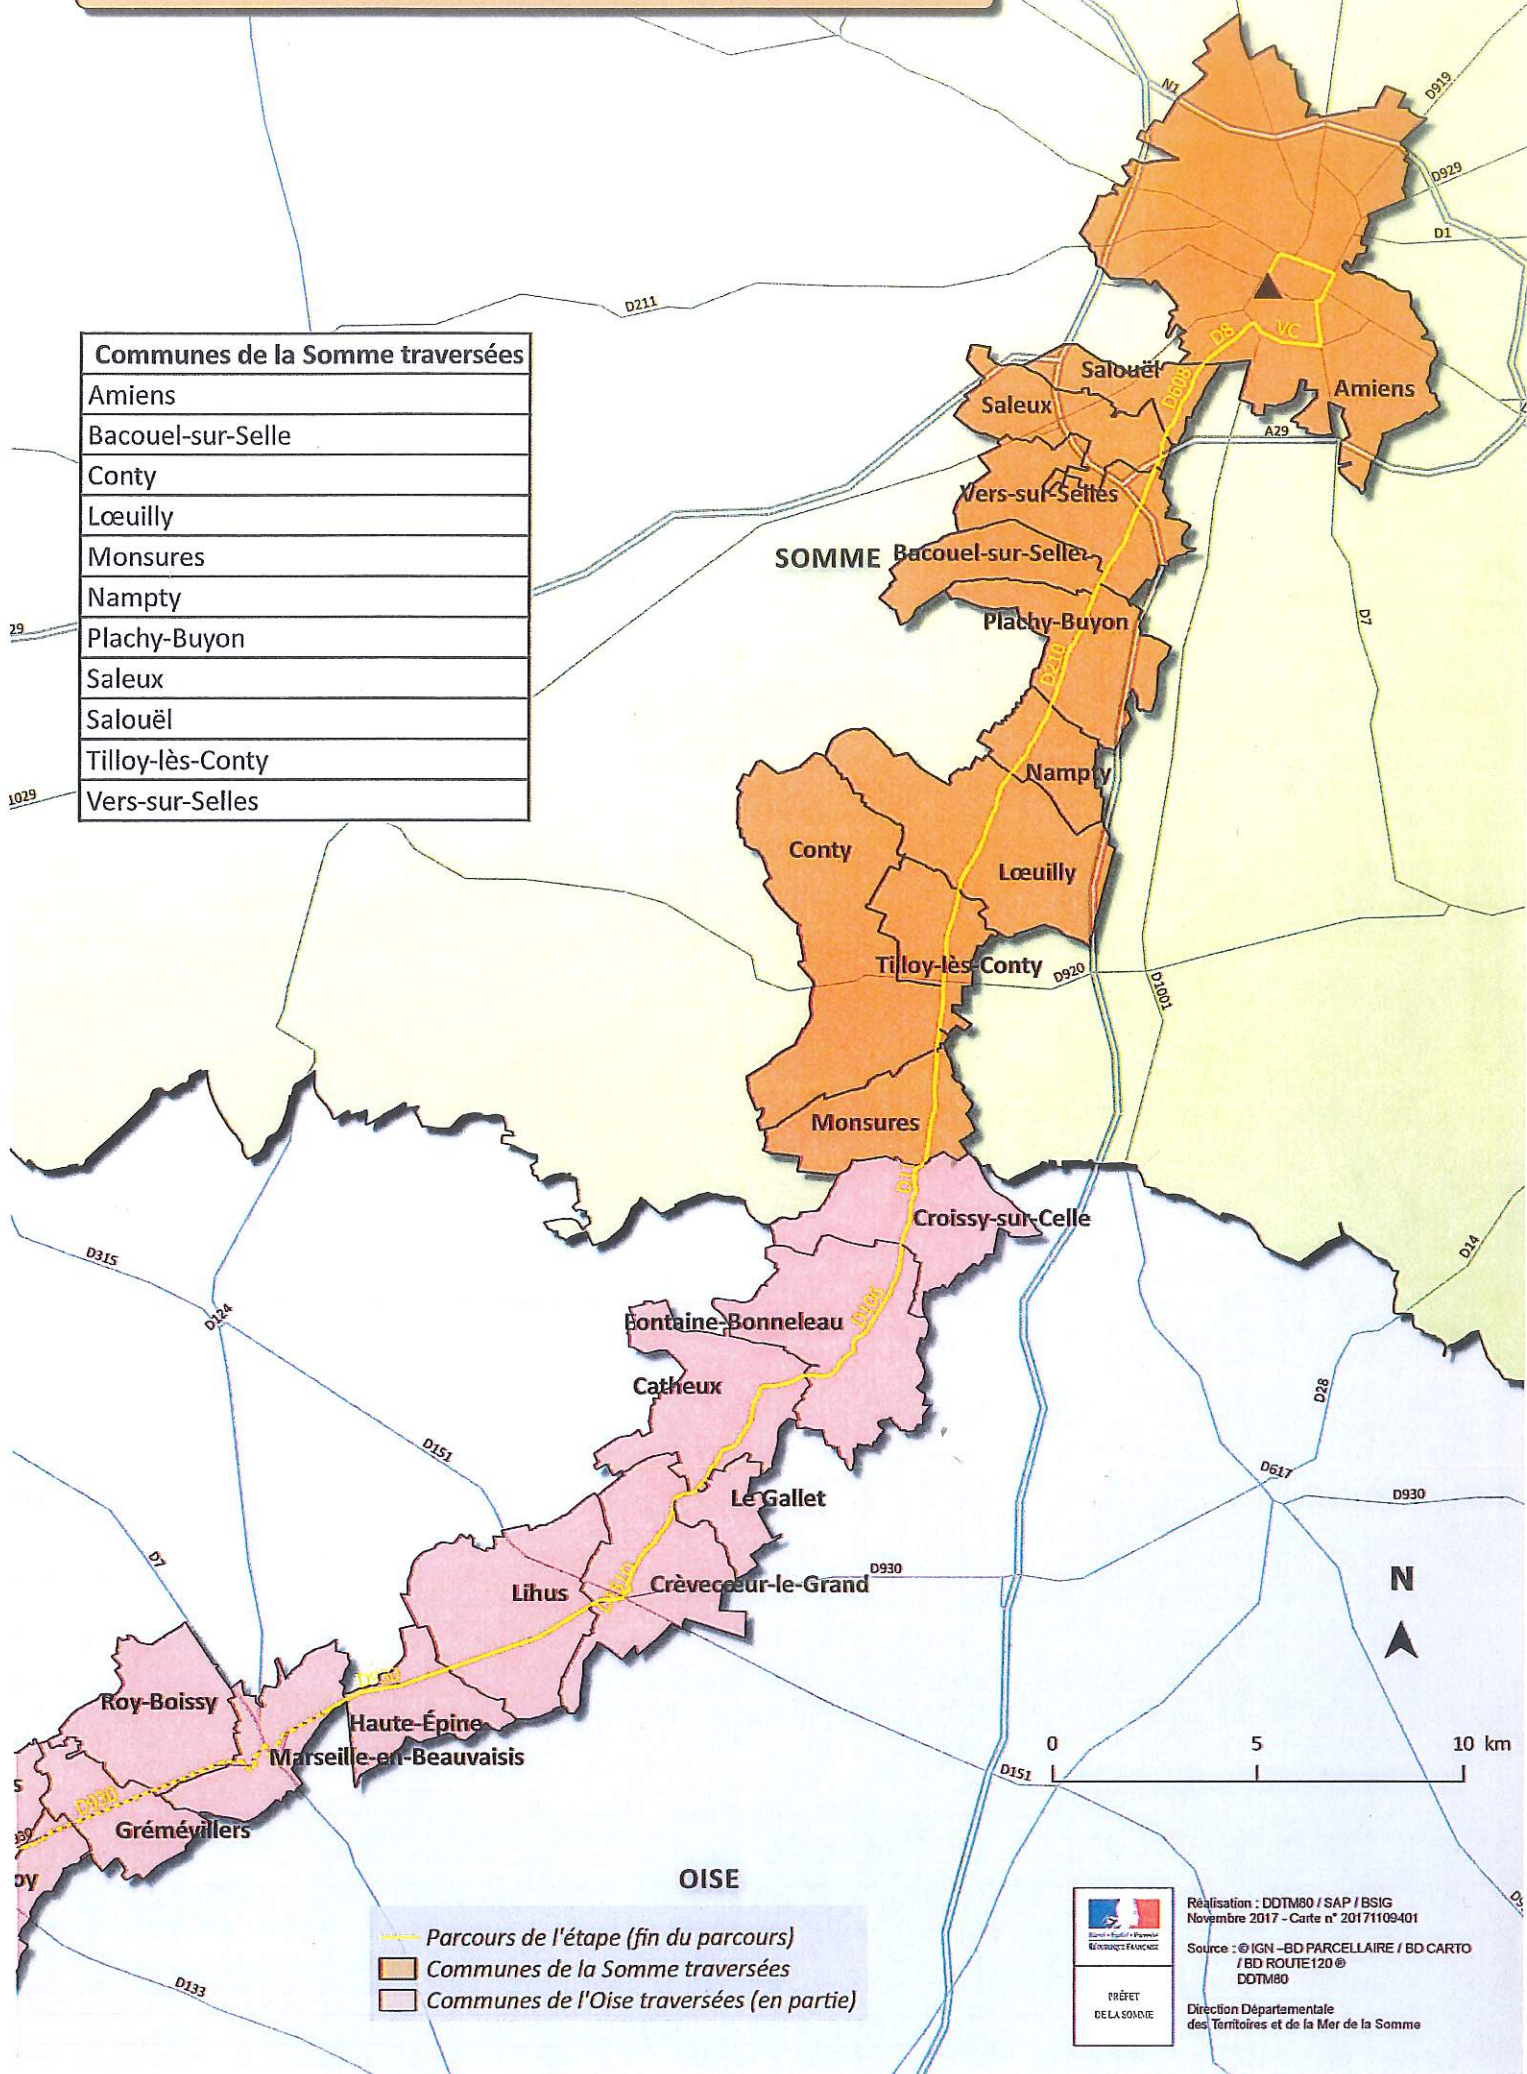

Tour de France 2018 - 8ème étape DREUX-AMIENS

| Communes de la Somme traversées |
|---------------------------------|
| Amiens |
| Bacouel-sur-Selle |
| Conty |
| Lœuilly |
| Monsures |
| Nampy |
| Plachy-Buyon |
| Saleux |
| Salouël |
| Tilloy-lès-Conty |
| Vers-sur-Selles |

- Parcours de l'étape (fin du parcours)
- Communes de la Somme traversées
- Communes de l'Oise traversées (en partie)

Réalisation : DDTM80 / SAP / BSIG
 Novembre 2017 - Carte n° 20171109-401
 Source : © IGN - BD PARCELLAIRE / BD CARTO
 / BD ROUTE120 @
 DDTM80
 Direction Départementale
 des Territoires et de la Mer de la Somme