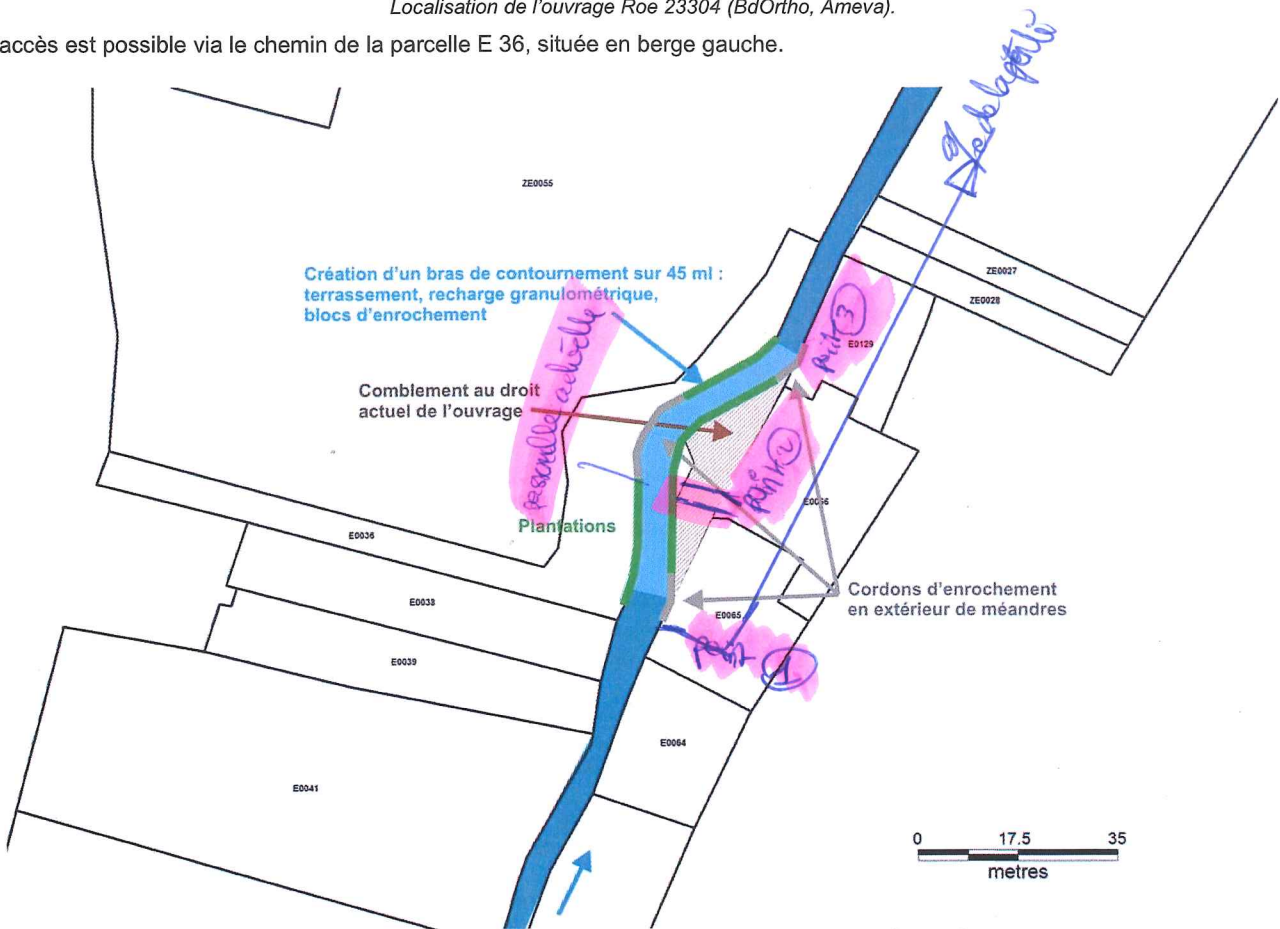

Localisation de l'ouvrage Roe 23304 (BdOrtho, Ameva).

L'accès est possible via le chemin de la parcelle E 36, située en berge gauche.

Schématisation des travaux au niveau de l'ouvrage Roe 23304 (Ameva).