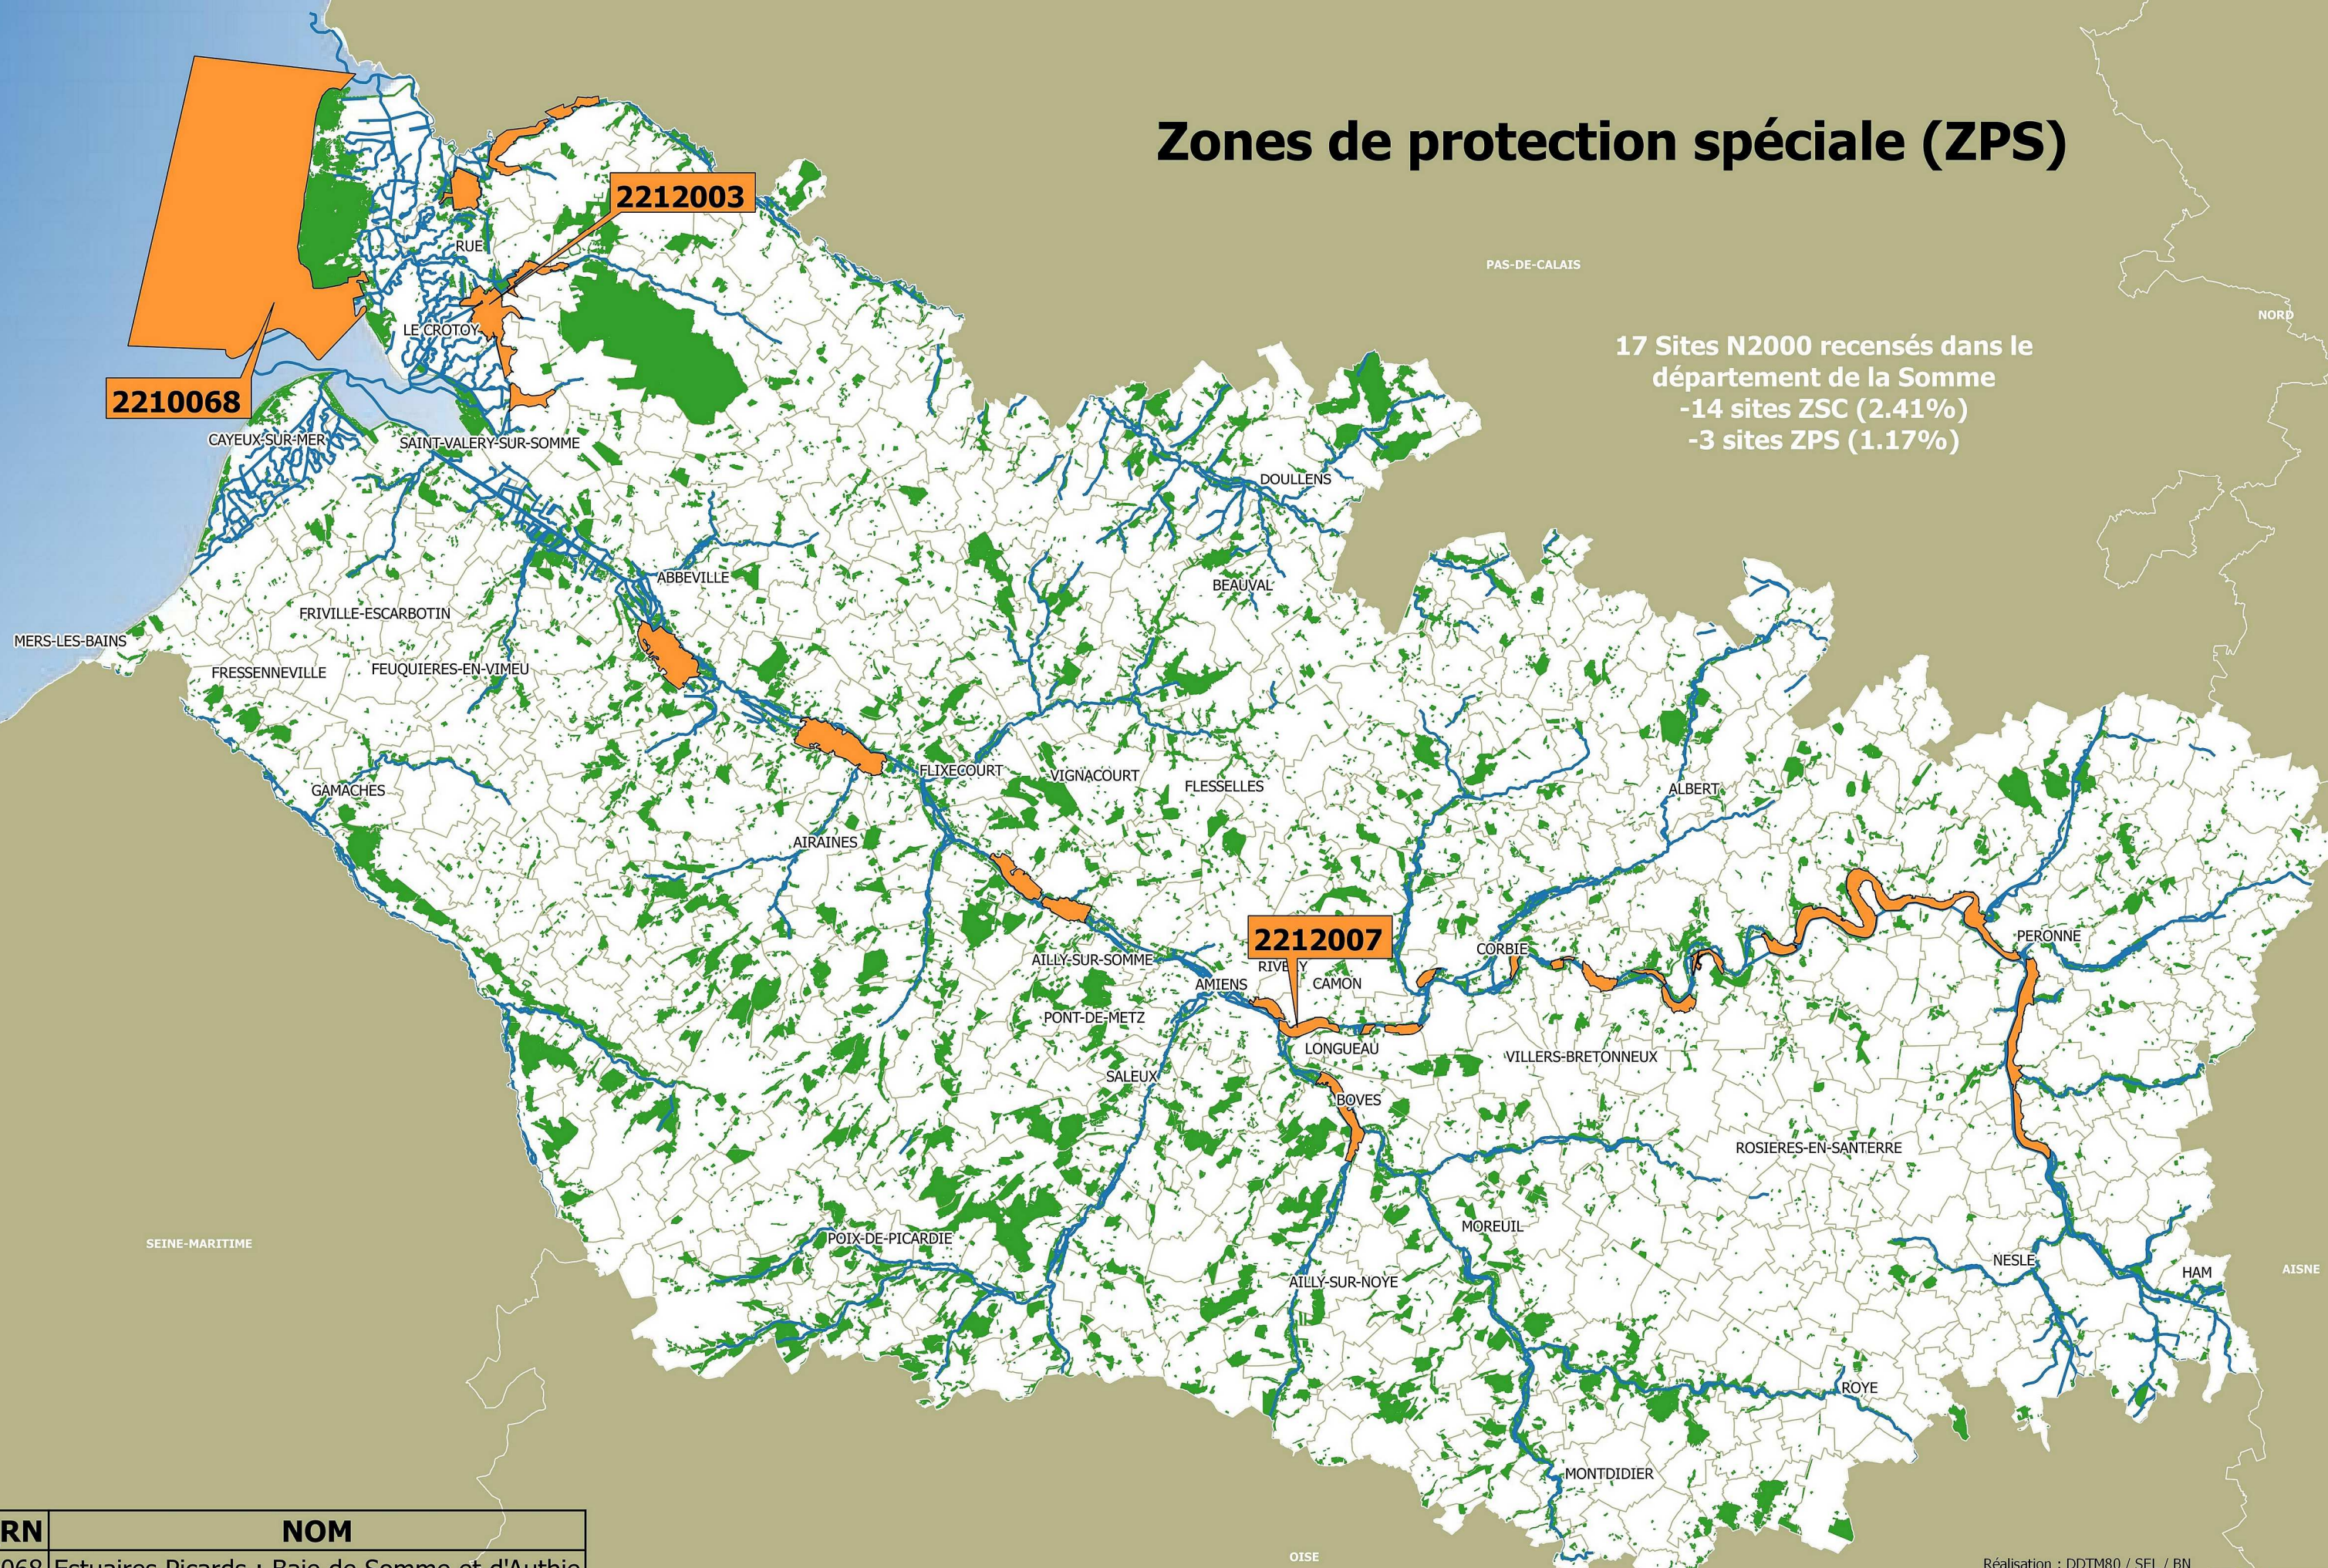

# Zones de protection spéciale (ZPS)

17 Sites N2000 recensés dans le département de la Somme  
 -14 sites ZSC (2.41%)  
 -3 sites ZPS (1.17%)

ID_RN	NOM
2210068	Estuaires Picards : Baie de Somme et d'Authie
2212003	Marais arrière littoraux picards
2212007	Etangs et marais du bassin de la Somme

Réalisation : DDTM80 / SEL / BN  
 Date : Avril 2018

Source : © IGN-BD CARTO ® -  
 BD CARTHAGE

Direction départementale  
 des territoires et de la mer